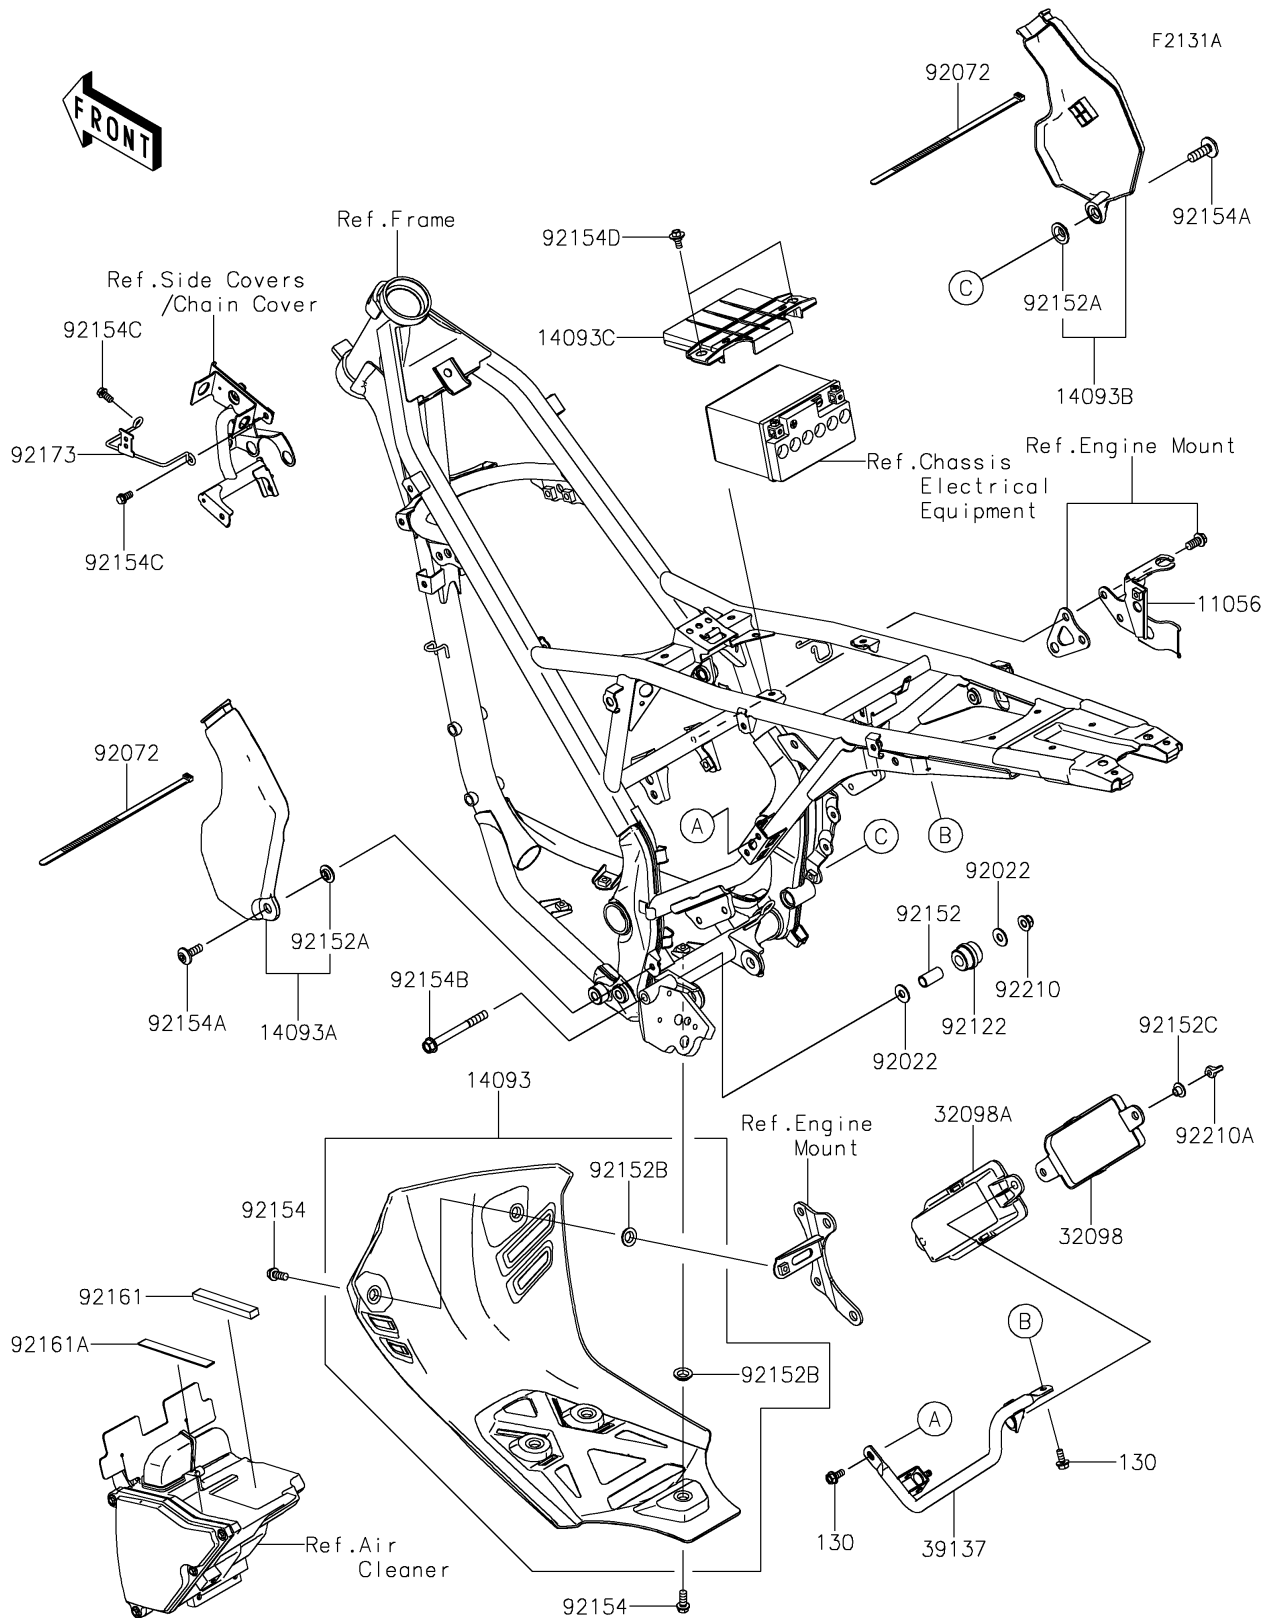

2024 KLX150L (Indonesia Only)

PARTS DIAGRAM

Frame Fittings(KRAAN/KSAAN)

2024 KLX150L (Indonesia Only)

PARTS LIST

Frame Fittings(KRAAN/KSAAN)

ITEM NAME

PART NUMBER

QUANTITY
