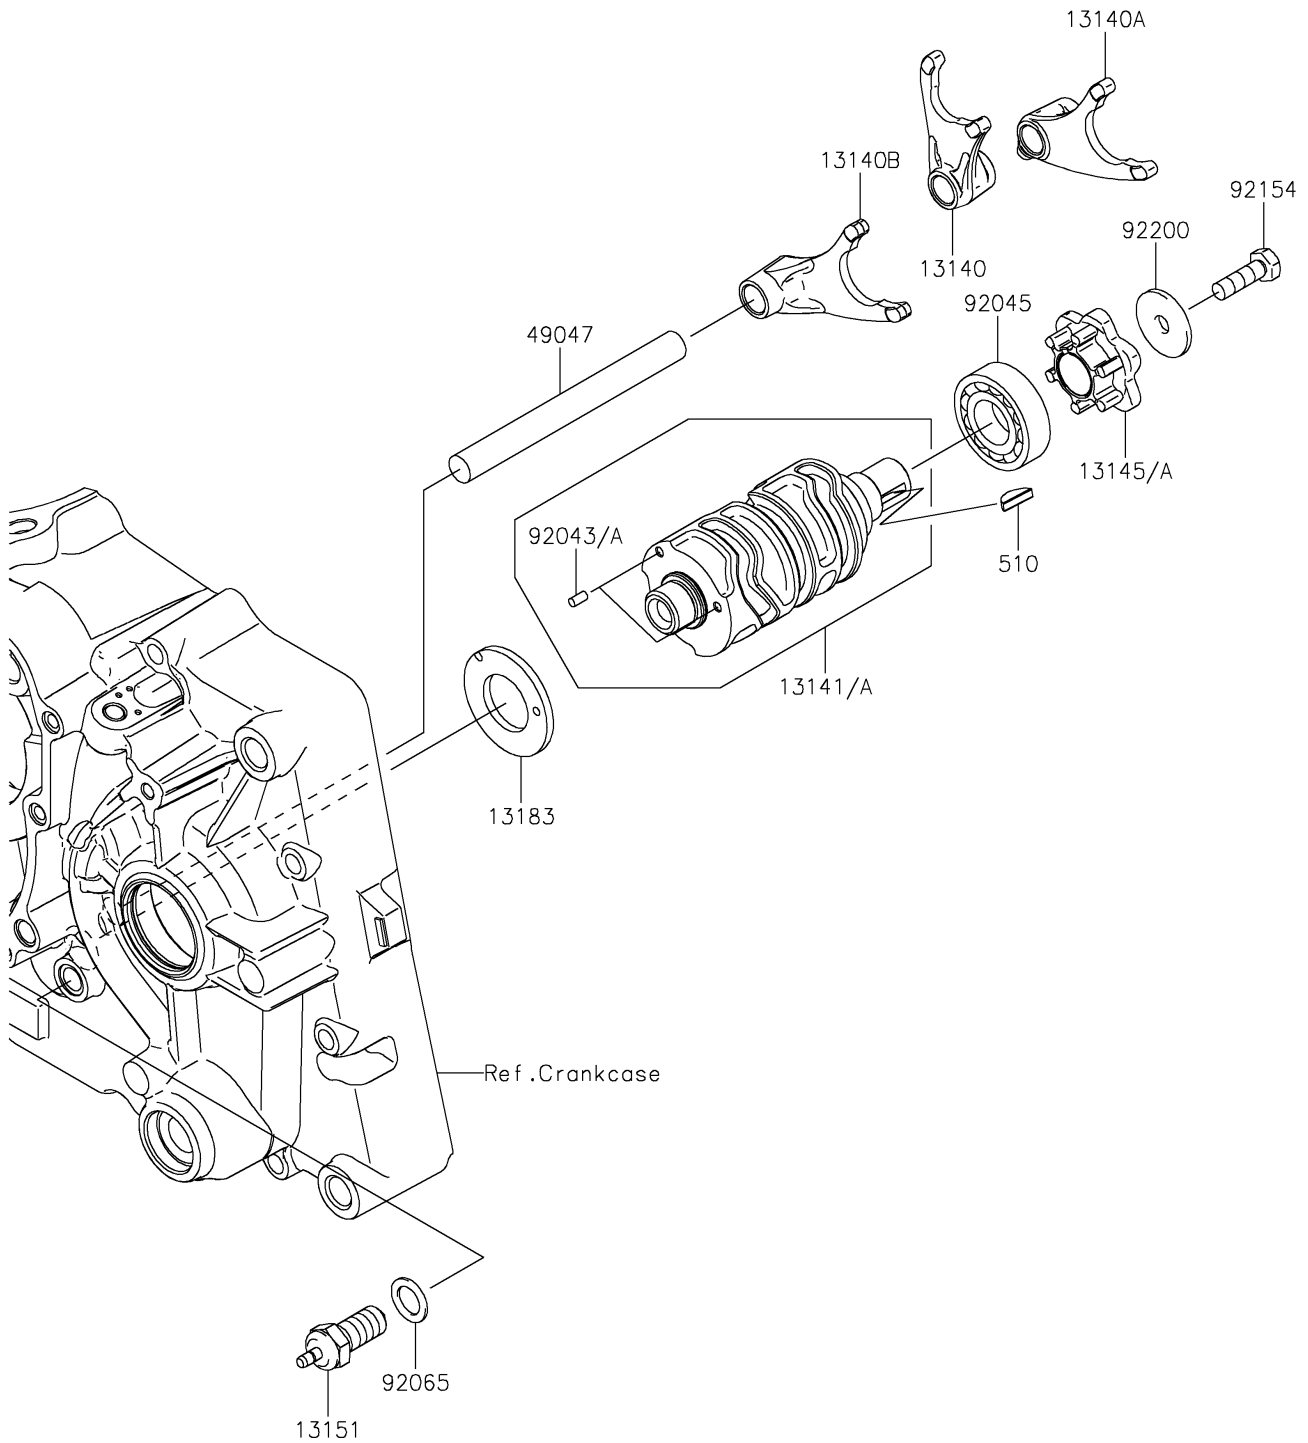

# 2024 KLX150L (Indonesia Only)

## PARTS DIAGRAM

### Gear Change Drum/Shift Fork(s)

E1362