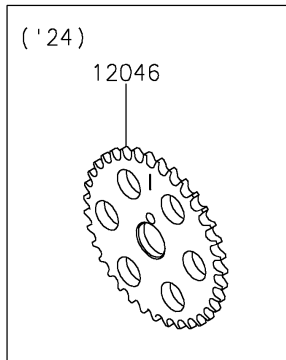

2024 KLX150L (Indonesia Only)

PARTS DIAGRAM

Camshaft(s)/Tensioner

E1230

('24)

12046

14014
92172

92057

49118

Ref. Cylinder Head

12046A

92122

92154A

12053A

Ref. Cylinder/Piston(s)

12053

12048

92055A

92154C

92055

92154

411

92154B

92154B

2024 KLX150L (Indonesia Only)

PARTS LIST

Camshaft(s)/Tensioner

ITEM NAME	PART NUMBER	QUANTITY
-----------	-------------	----------
