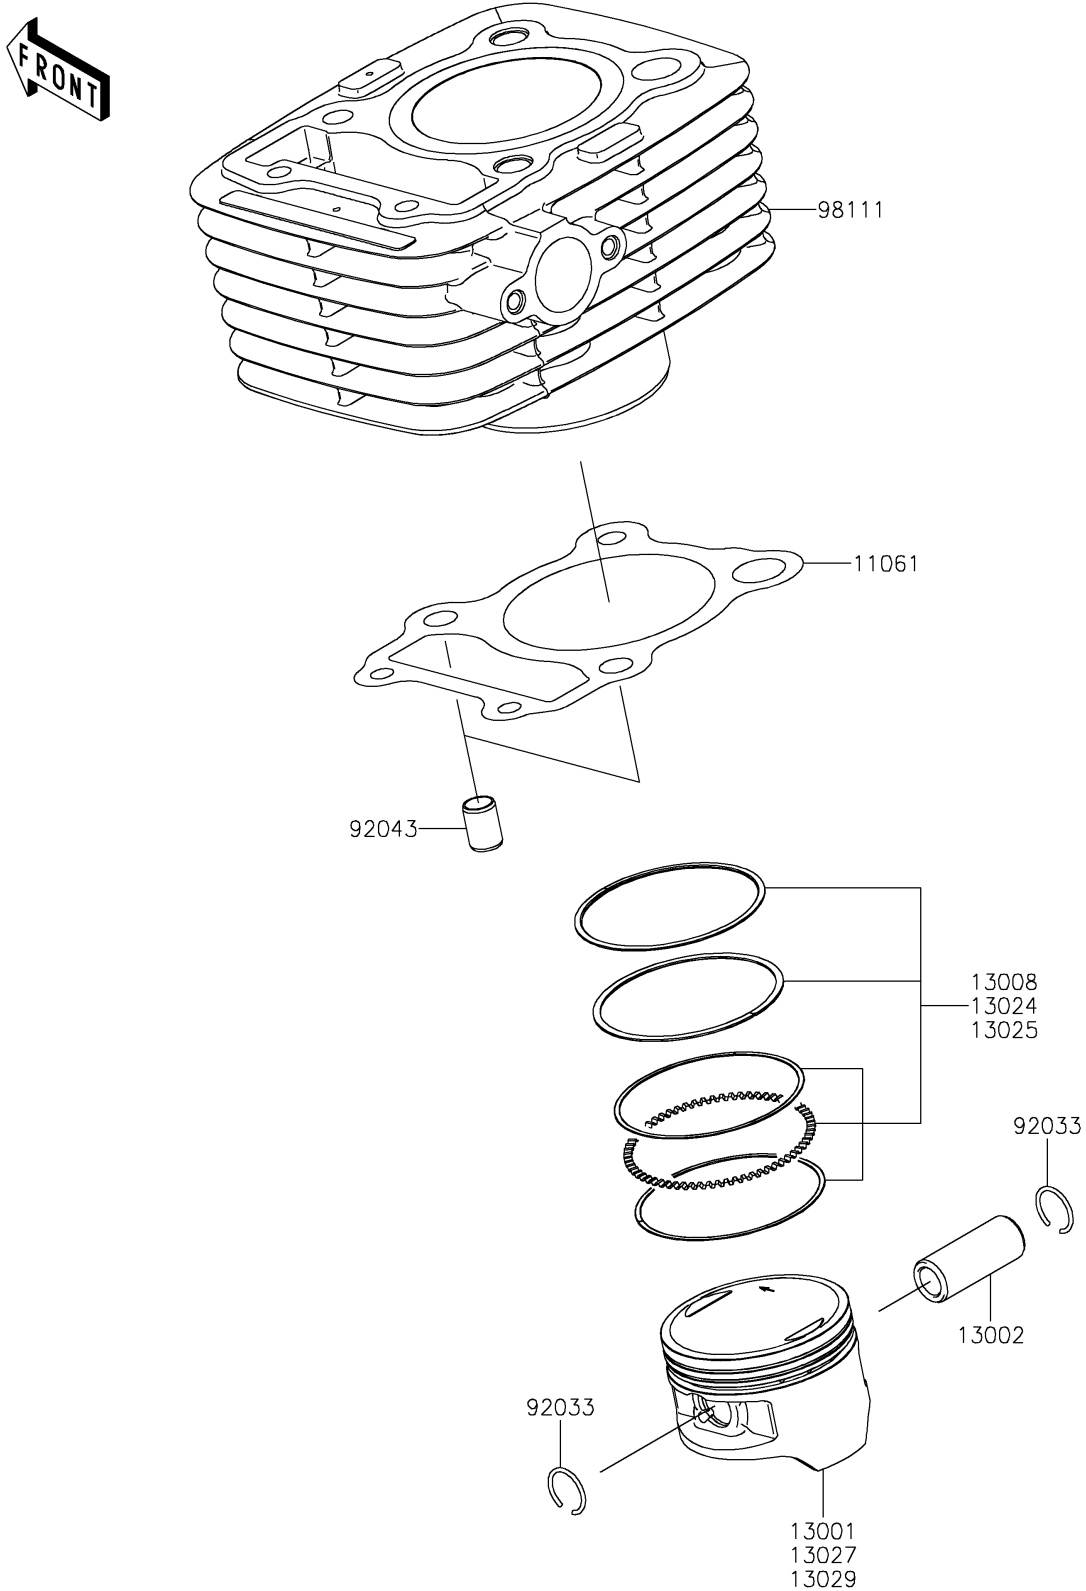

2024 KLX150L (Indonesia Only)

PARTS DIAGRAM

Cylinder/Piston(s)

E1120

2024 KLX150L (Indonesia Only)

PARTS LIST

Cylinder/Piston(s)

ITEM NAME	PART NUMBER	QUANTITY
-----------	-------------	----------
