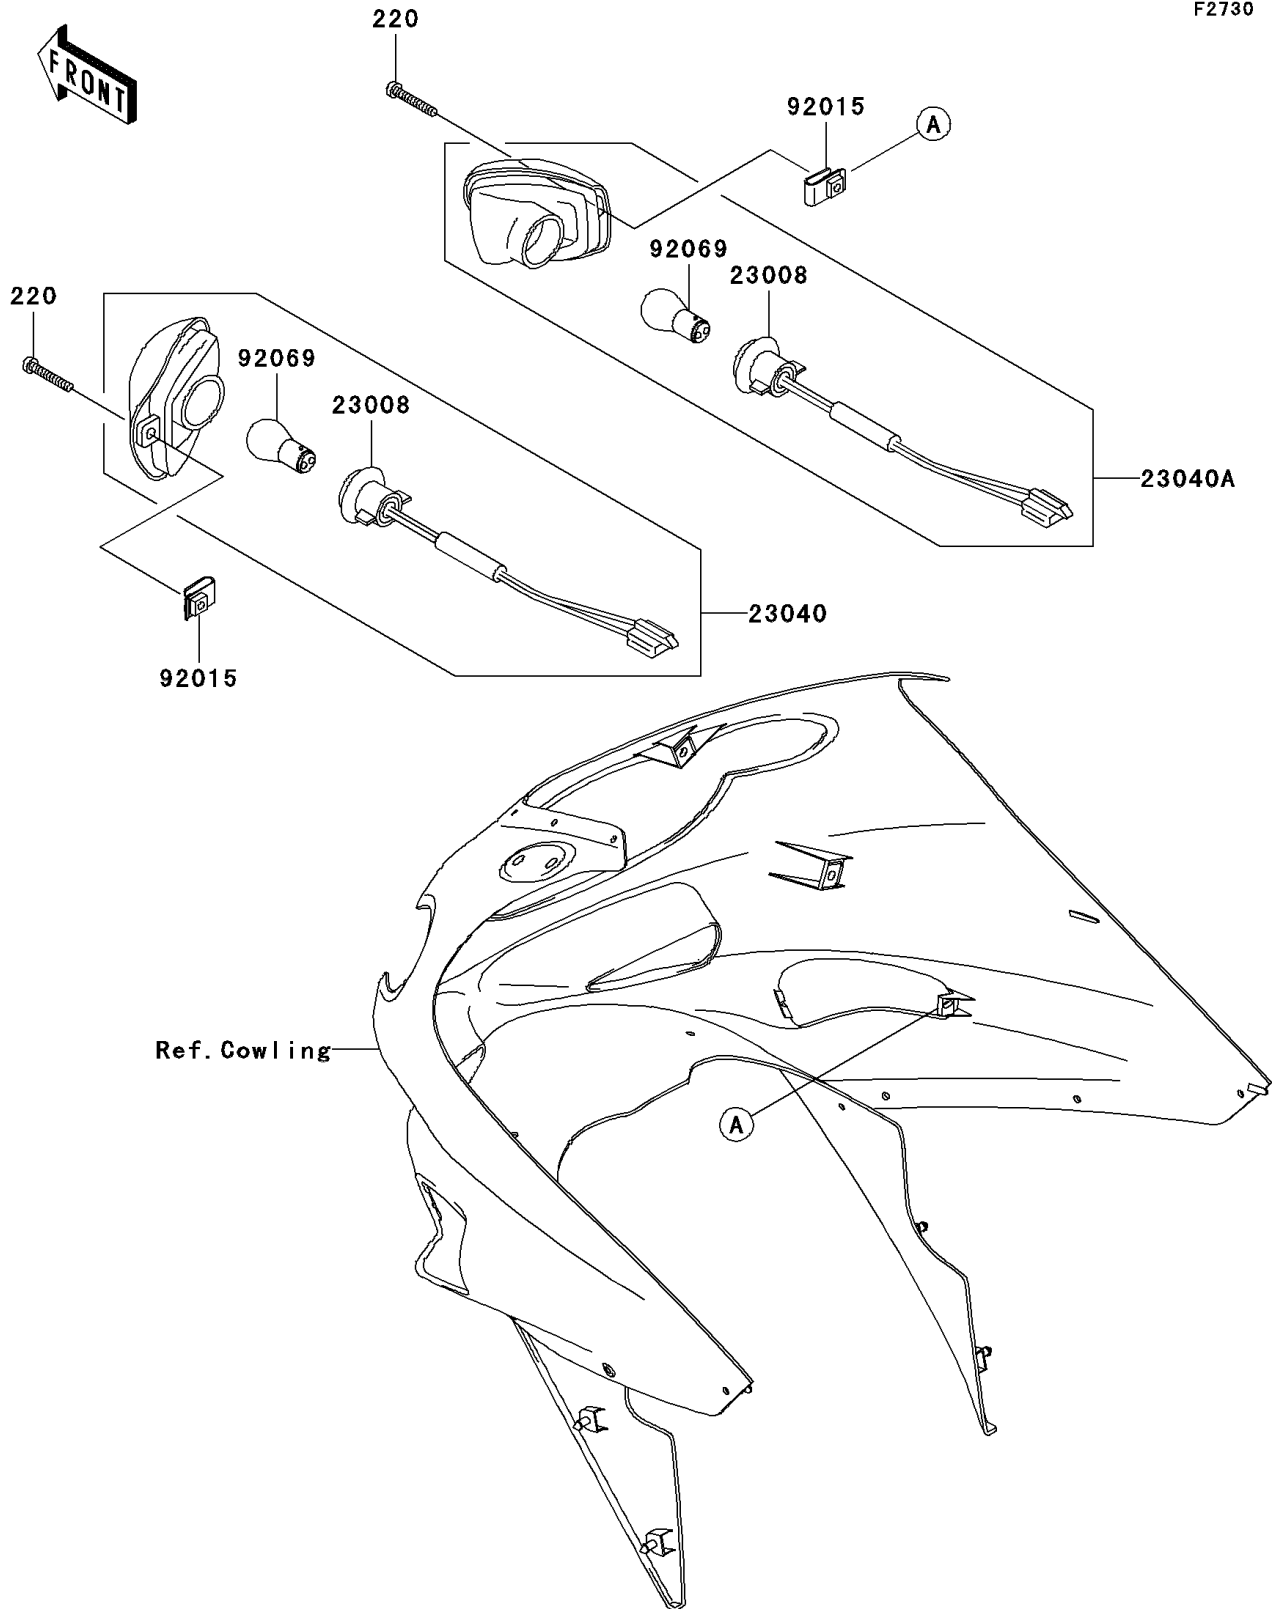

2004 ZZR1200

PARTS DIAGRAM

Turn Signals

F2730

2004 ZZR1200

PARTS LIST

Turn Signals

ITEM NAME	PART NUMBER	QUANTITY
SCREW-PAN-CROSS (Ref # 220)	220R0425	2
SOCKET-ASSY,SIGNAL LAMP (Ref # 23008)	23008-1666	2
LAMP-SIGNAL,FR,LH (Ref # 23040)	23040-1304	1
LAMP-SIGNAL,FR,RH (Ref # 23040A)	23040-1305	1
NUT,4MM (Ref # 92015)	92015-1834	2
BULB,12V 21W (Ref # 92069)	92069-1125	2