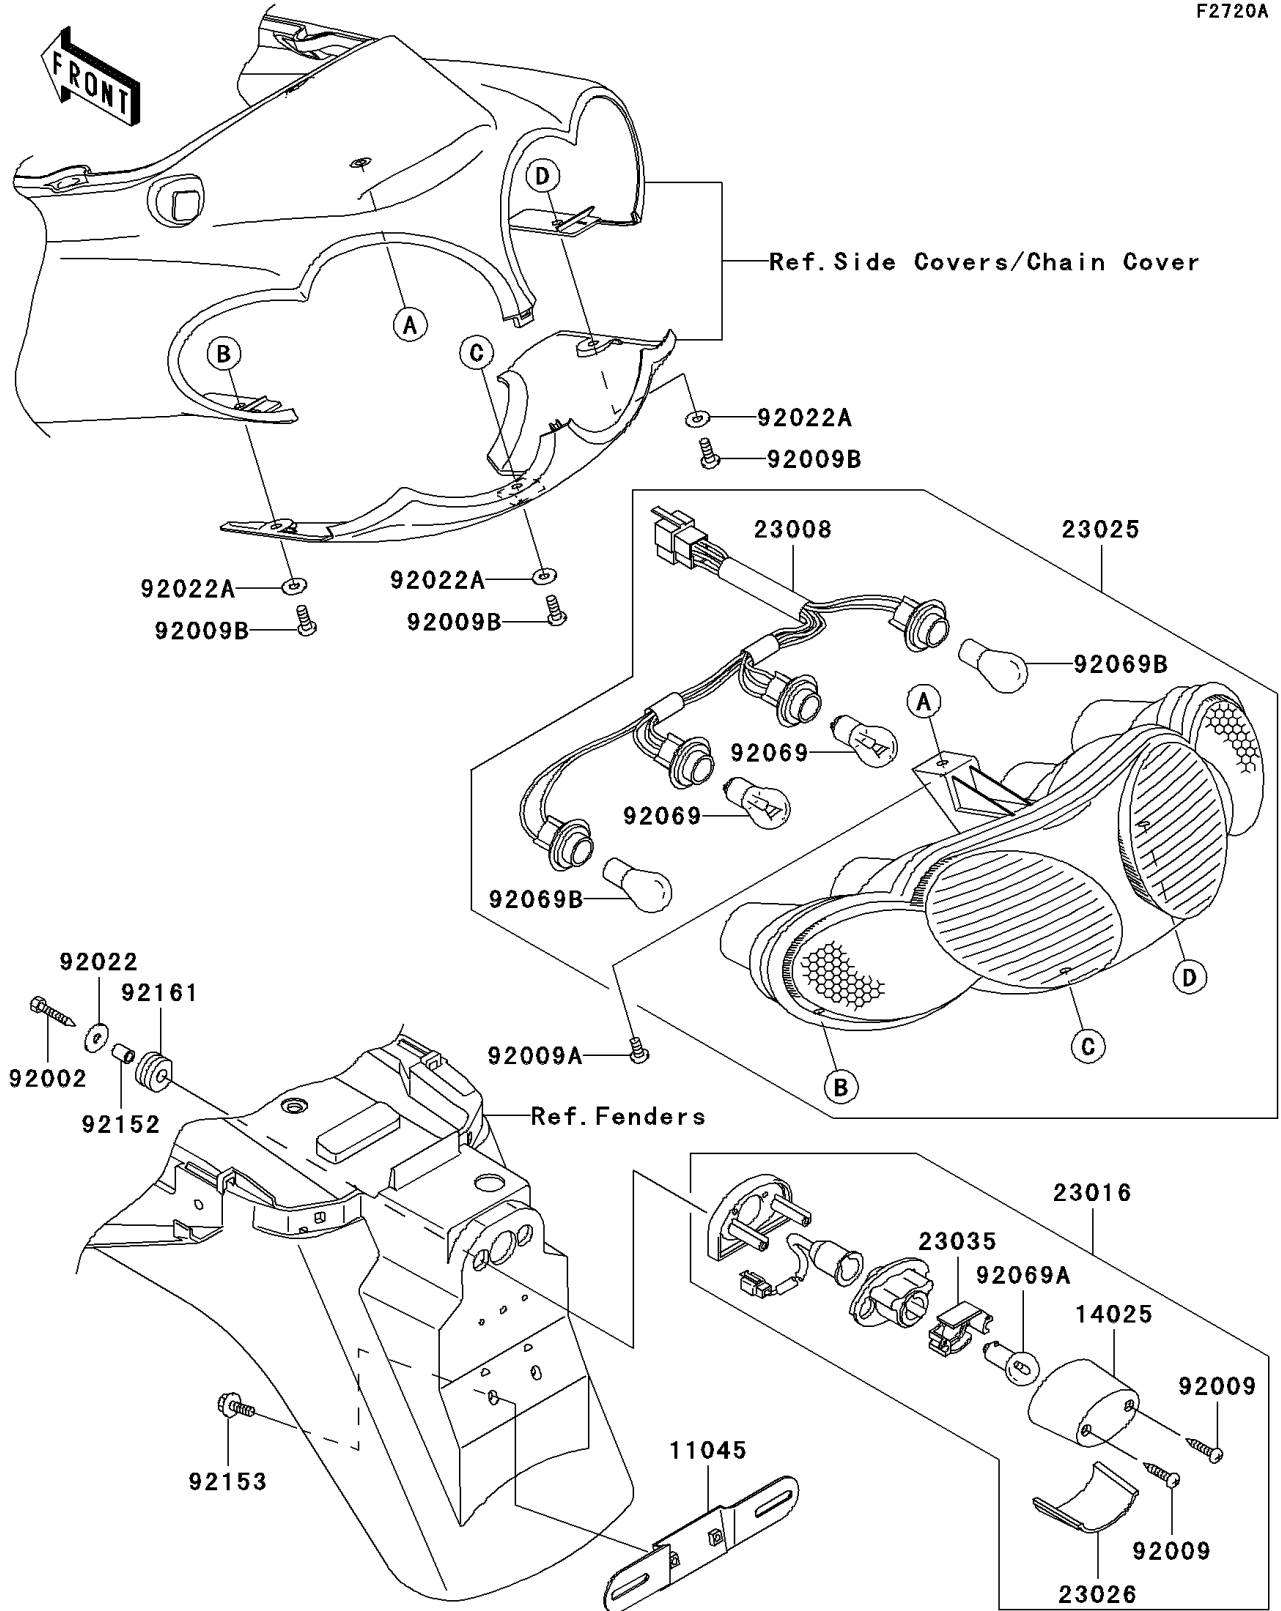

2004 ZZR1200

PARTS DIAGRAM

Taillight(s)(C3/C4)

F2720A