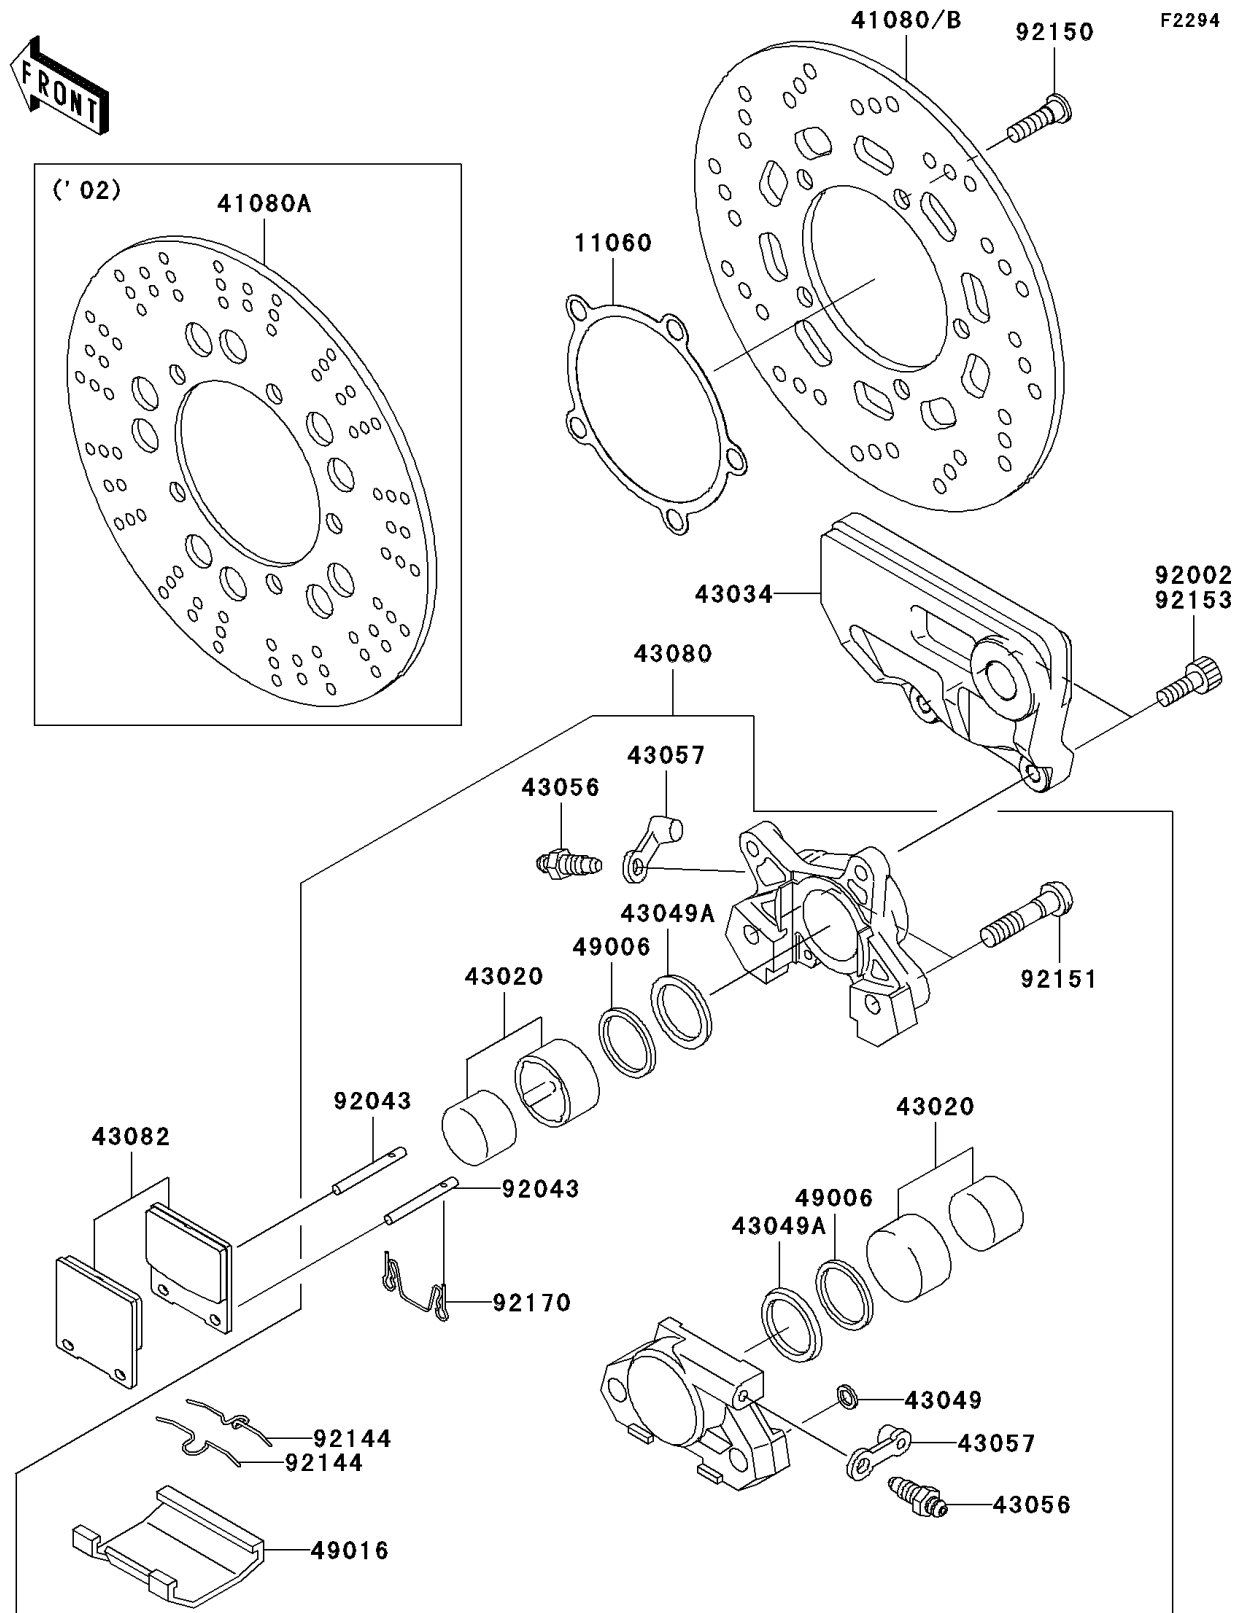

2004 ZZR1200

PARTS DIAGRAM

Rear Brake

2004 ZZR1200

PARTS LIST

Rear Brake

ITEM NAME	PART NUMBER	QUANTITY
GASKET,REAR DISC (Ref # 11060)	11060-1675	1
DISC,RR,C.GRAY (Ref # 41080)	41080-0036-FB	1
PISTON-COMP-BRAKE (Ref # 43020)	43020-1111	2
HOLDER-BRAKE,REAR CALIPER (Ref # 43034)	43034-1174	1
PACKING,SEAL,6.5X11.5X2.2 (Ref # 43049)	43049-1004	1
PACKING,PISTON SEAL (Ref # 43049A)	43049-1097	2
BREATHER-BRAKE (Ref # 43056)	43056-1054	2
CAP-BREATHER (Ref # 43057)	43057-003	2
CALIPER-SUB-ASSY,RR,BLACK (Ref # 43080)	43080-5002-DJ	1
PAD-ASSY-BRAKE (Ref # 43082)	43082-1291	1
BOOT,PISTON SEAL (Ref # 49006)	49006-1212	2
COVER-SEAL (Ref # 49016)	49016-1145	1
PIN (Ref # 92043)	92043-1522	2
SPRING,PAD (Ref # 92144)	92144-1401	2
BOLT,SOCKET,8X30 (Ref # 92150)	92150-1771	5
BOLT,SOCKET,10X45 (Ref # 92151)	92151-1106	2
BOLT,SOCKET,8X25 (Ref # 92153)	92153-0512	2
CLAMP (Ref # 92170)	92170-1635	1