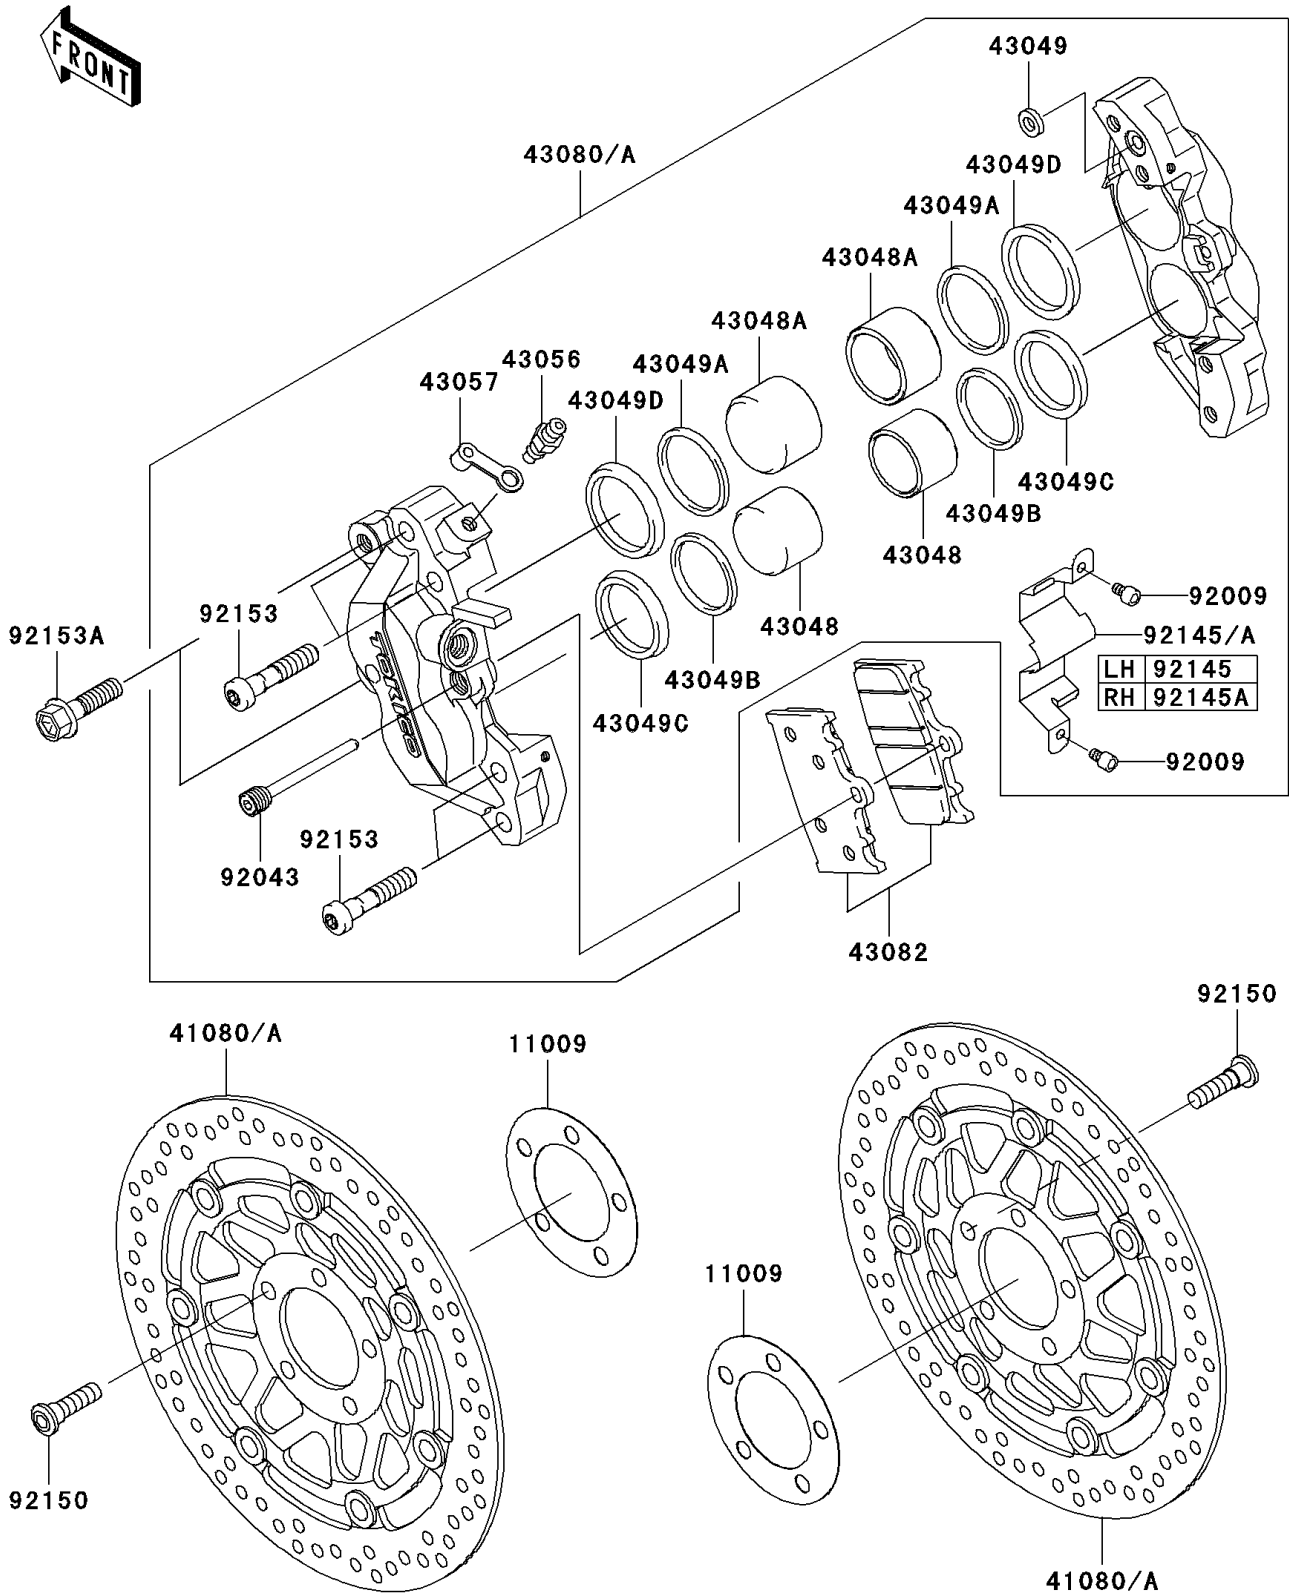

2004 ZZR1200

PARTS DIAGRAM

Front Brake

F2292

2004 ZZR1200

PARTS LIST

Front Brake

ITEM NAME	PART NUMBER	QUANTITY
GASKET,DISC PLATE (Ref # 11009)	11009-1754	2
DISC,FR,GRAY+DISC-SILVER (Ref # 41080)	41080-0041-5C	2
PISTON-CALIPER,DIA=30.2 (Ref # 43048)	43048-1098	4
PISTON-CALIPER,DIA=33.934 (Ref # 43048A)	43048-1099	4
PACKING,SEAL,6.5X11.5X2.2 (Ref # 43049)	43049-1004	2
PACKING,PISTON (Ref # 43049A)	43049-1057	4
PACKING (Ref # 43049B)	43049-1068	4
PACKING,PISTON SEAL (Ref # 43049C)	43049-1092	4
PACKING,PISTON SEAL (Ref # 43049D)	43049-1095	4
BREATHER-BRAKE (Ref # 43056)	43056-1054	2
CAP-BREATHER (Ref # 43057)	43057-003	2
CALIPER-SUB-ASSY,FR,LH,BLACK (Ref # 43080)	43080-5086-DJ	1
CALIPER-SUB-ASSY,FR,RH,BLACK (Ref # 43080A)	43080-5087-DJ	1
PAD-ASSY-BRAKE (Ref # 43082)	43082-1288	2
BOLT,SOCKET,4X6 (Ref # 92009)	92009-1758	4
PIN,PAD (Ref # 92043)	92043-1683	2
SPRING,COVER (Ref # 92145)	92145-1503	1
SPRING,COVER,RH (Ref # 92145A)	92145-1504	1
BOLT,SOCKET,8X30 (Ref # 92150)	92150-1771	10
BOLT,SOCKET,8X40 (Ref # 92153)	92153-0360	8
BOLT,FLANGED,8X30 (Ref # 92153A)	92153-1089	4