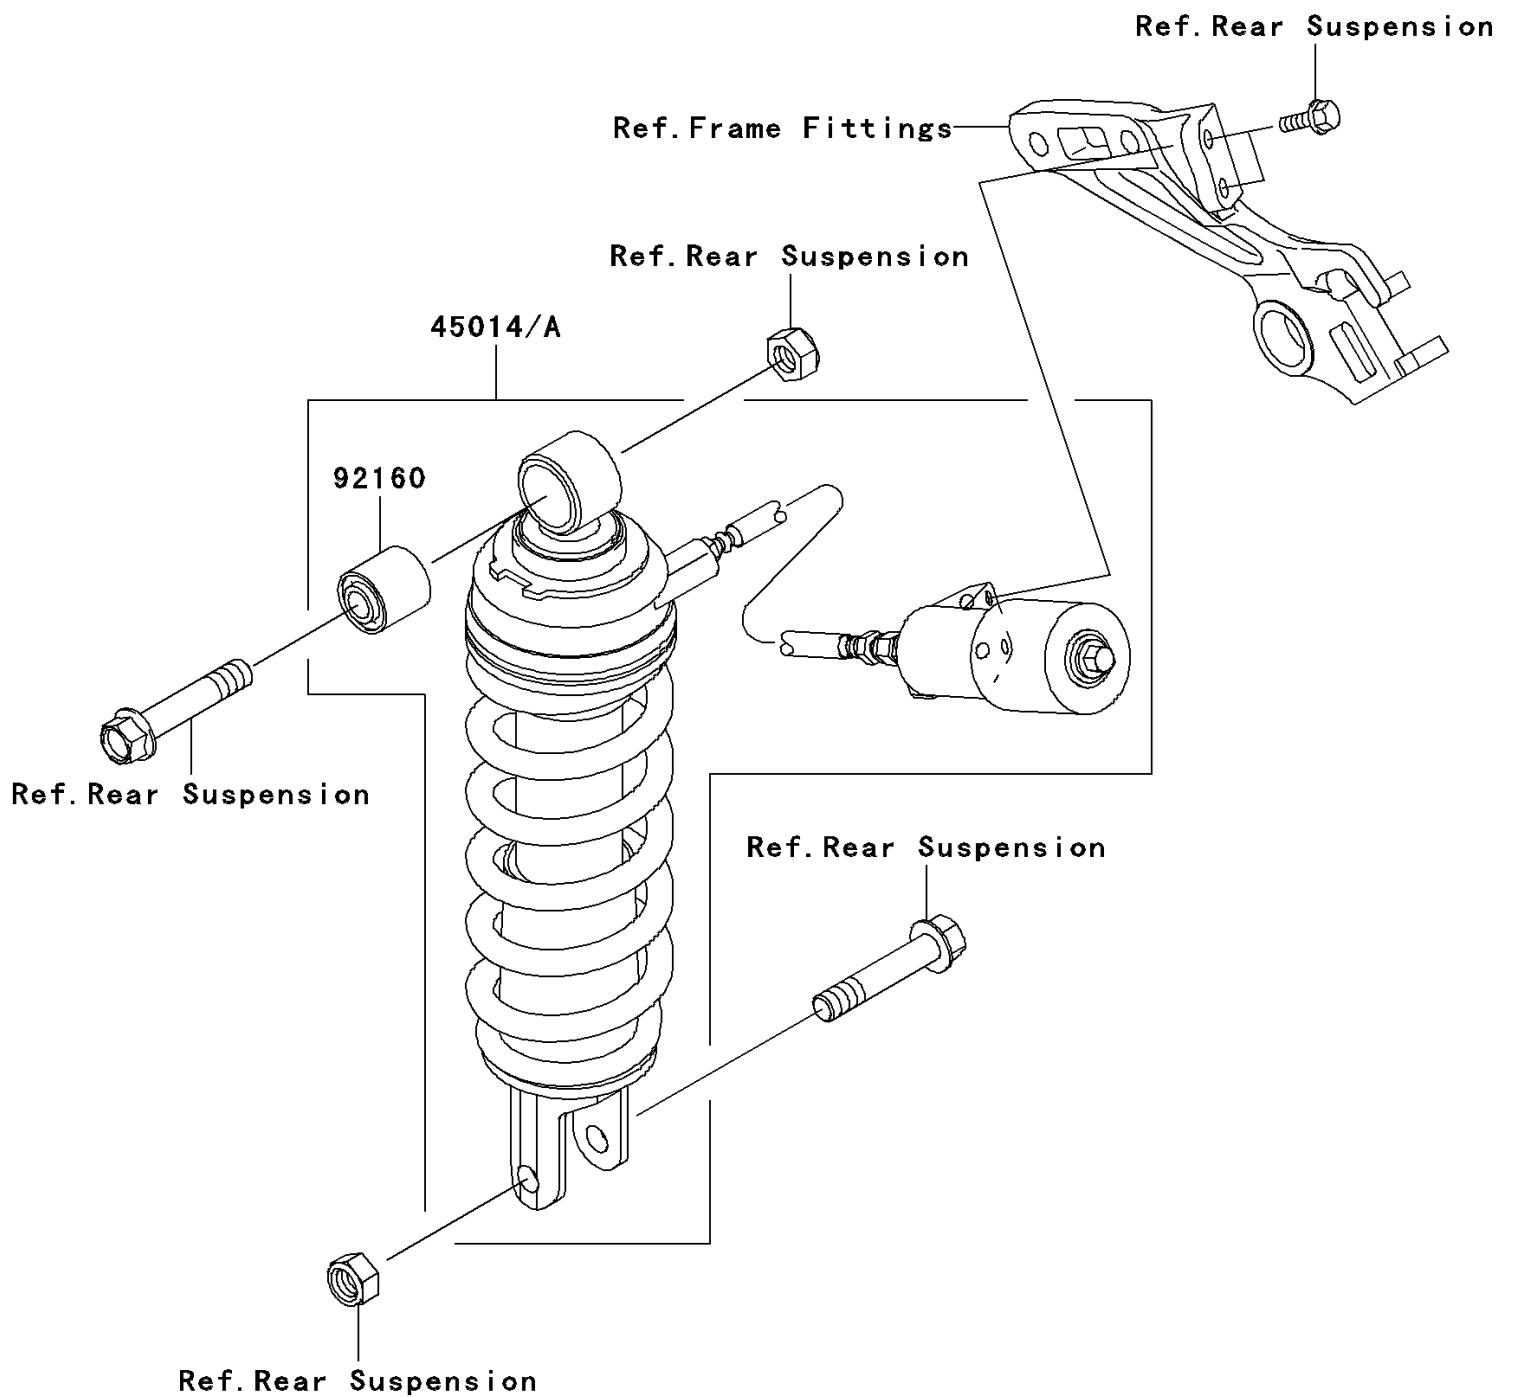

2004 ZZR1200

PARTS DIAGRAM

Shock Absorber(s)

F2280

2004 ZZR1200

PARTS LIST

Shock Absorber(s)

ITEM NAME	PART NUMBER	QUANTITY
SHOCKABSORBER (Ref # 45014A)	45014-1834	1
DAMPER,SHOCKABSORBER (Ref # 92160)	92160-1161	1