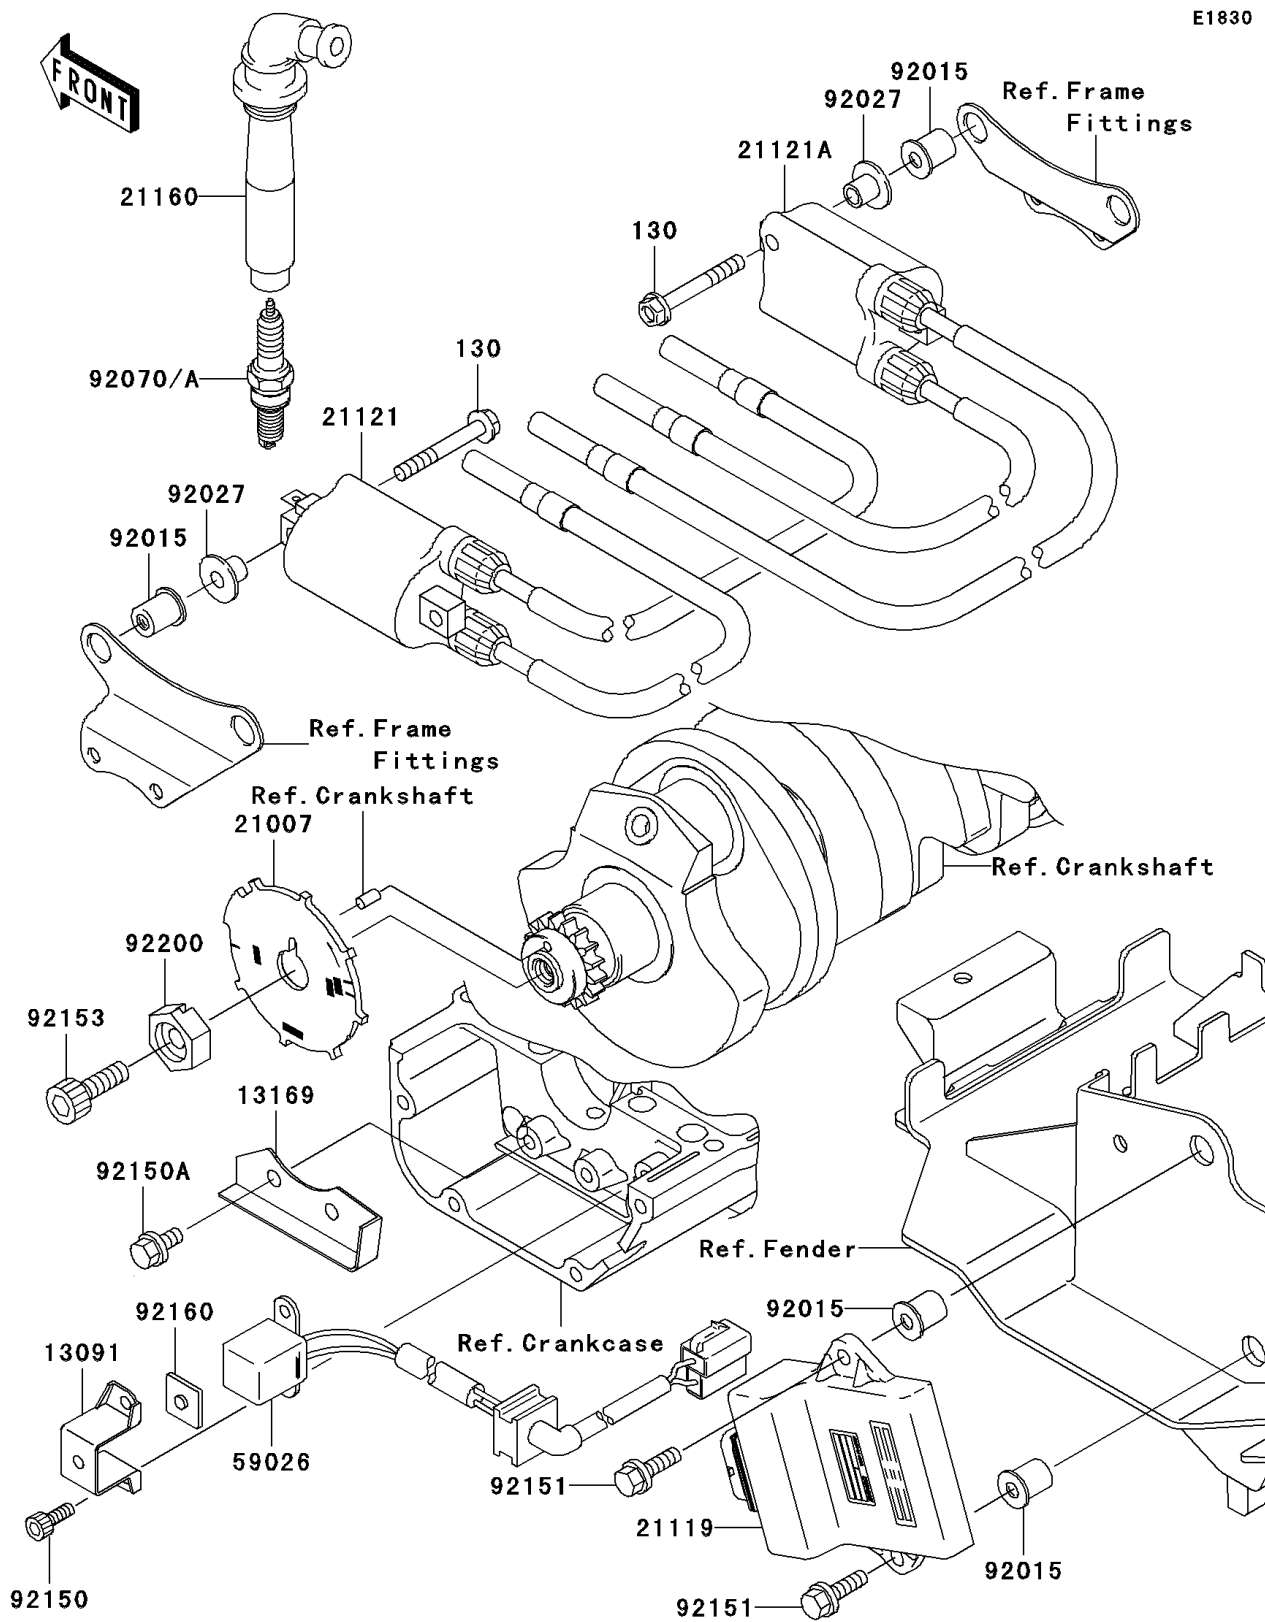

2004 ZZR1200

PARTS DIAGRAM

Ignition System

E1830

2004 ZZR1200

PARTS LIST

Ignition System

ITEM NAME	PART NUMBER	QUANTITY
BOLT-FLANGED (Ref # 130)	130L0645	4
HOLDER (Ref # 13091)	13091-1562	1
PLATE,CHAIN GUIDE (Ref # 13169)	13169-1748	1
ROTOR (Ref # 21007)	21007-1410	1
IGNITER (Ref # 21119)	21119-1607	1
COIL-IGNITION,#1 (Ref # 21121)	21121-1220	1
COIL-IGNITION,#2 (Ref # 21121A)	21121-1221	1
CAP-ASSY-PLUG (Ref # 21160)	21160-1098	4
COIL-PULSING (Ref # 59026)	59026-1118	1
NUT (Ref # 92015)	92015-1700	6
COLLAR,L=21 (Ref # 92027)	92027-195	4
PLUG-SPARK,U27ESR-N(ND) (Ref # 92070)		4
PLUG-SPARK,CR9E(NGK) (Ref # 92070A)	92070-1266	4
BOLT,SOCKET,5X14 (Ref # 92150)	92150-1180	2
BOLT,6X12 (Ref # 92150A)	92150-1841	2
BOLT,6X20 (Ref # 92151)	92151-1226	2
BOLT,M8X25 (Ref # 92153)	92153-1191	1
DAMPER (Ref # 92160)	92160-1091	1
WASHER,ROTOR (Ref # 92200)	92200-1173	1