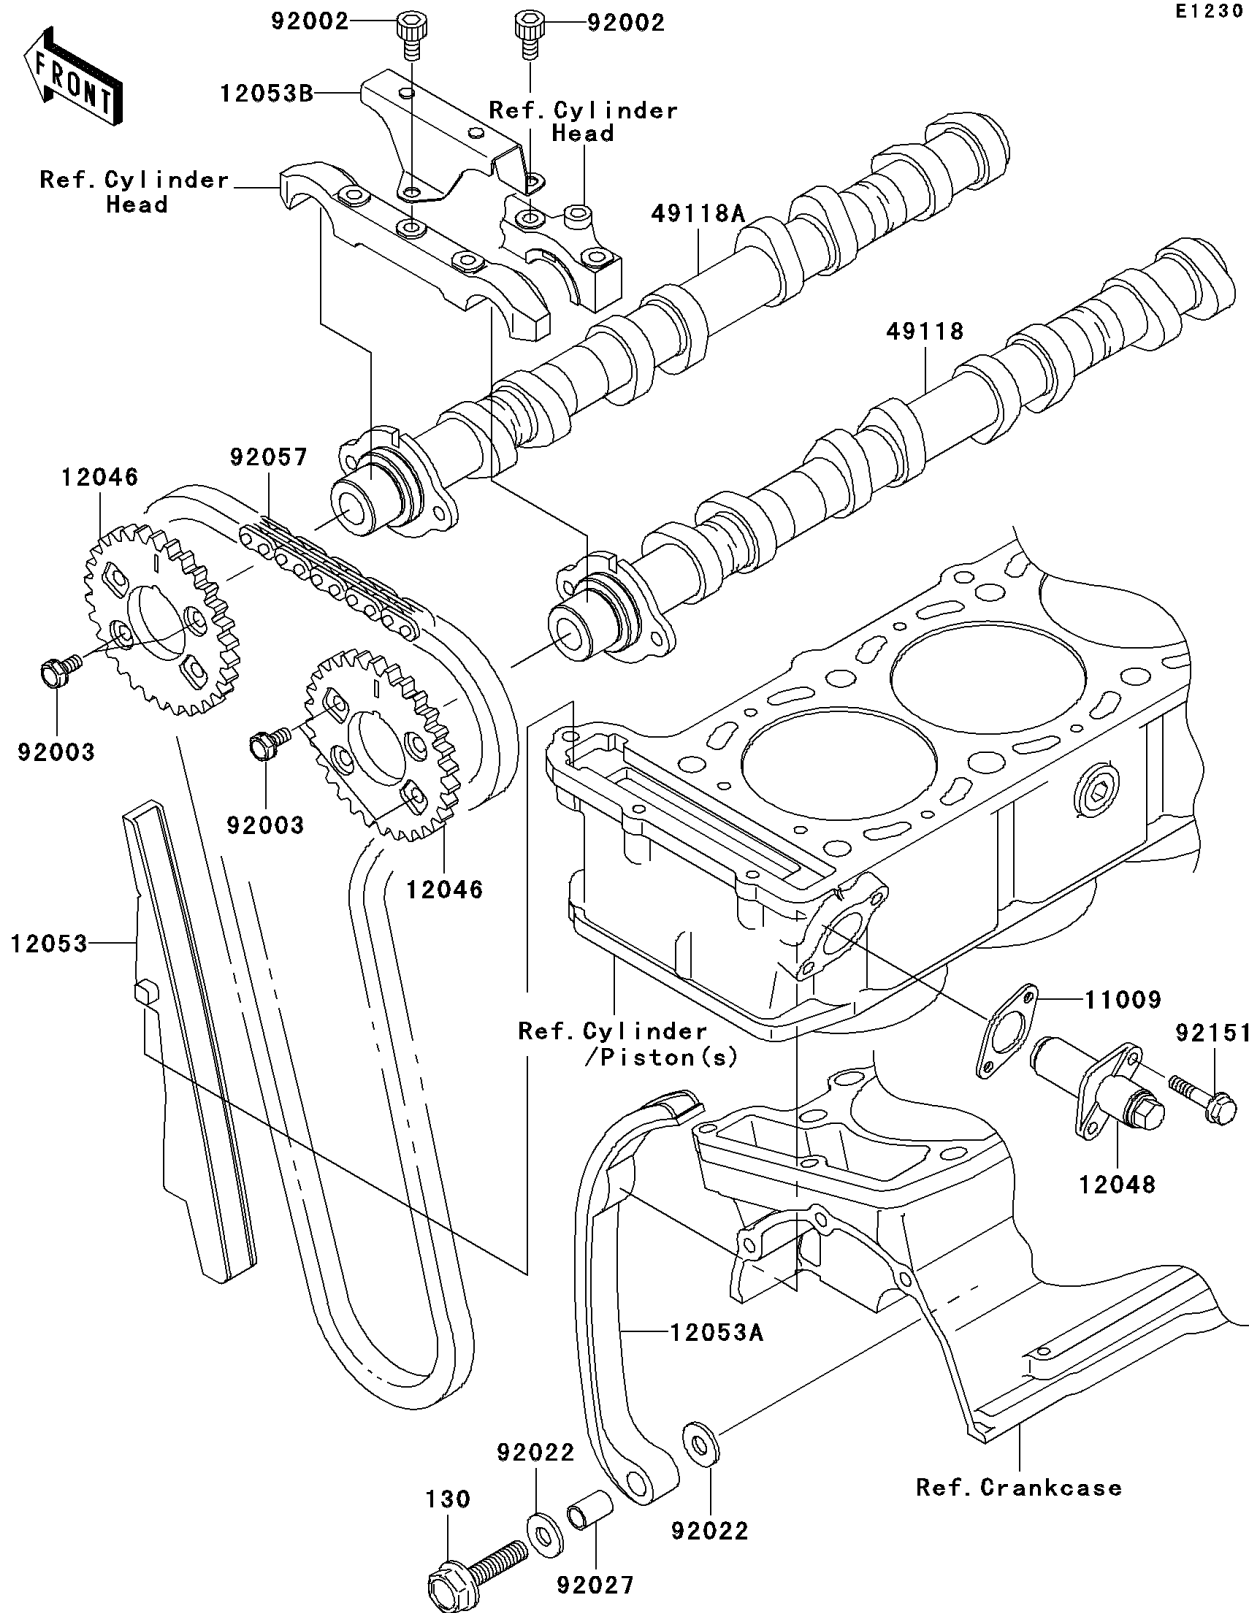

## PARTS DIAGRAM

### Camshaft(s)/Tensioner

## PARTS LIST

### Camshaft(s)/Tensioner

ITEM NAME	PART NUMBER	QUANTITY
BOLT-FLANGED,8X35 (Ref # 130)	130G0835	1
GASKET,TENSIONER (Ref # 11009)	11009-1858	1
SPROCKET,CAMSHAFT,34T (Ref # 12046)	12046-1112	2
TENSIONER-ASSY (Ref # 12048)	12048-1113	1
GUIDE-CHAIN,FR (Ref # 12053)	12053-1241	1
GUIDE-CHAIN,RR (Ref # 12053A)	12053-1242	1
GUIDE-CHAIN,UPP (Ref # 12053B)	12053-1243	1
CAMSHAFT-COMP (Ref # 49118)	49118-1215	1
CAMSHAFT-COMP (Ref # 49118A)	49118-1216	1
BOLT,SOCKET,6X12 (Ref # 92002)	92002-1796	3
BOLT,FLANGED,6X11 (Ref # 92003)	92003-208	4
WASHER,8.2X19X2 (Ref # 92022)	92022-1533	2
COLLAR,8.2X10.5X15.6 (Ref # 92027)	92027-1763	1
CHAIN,CAMSHAFT (Ref # 92057)	92057-1255	1
BOLT,6X25 (Ref # 92151)	92151-1190	2