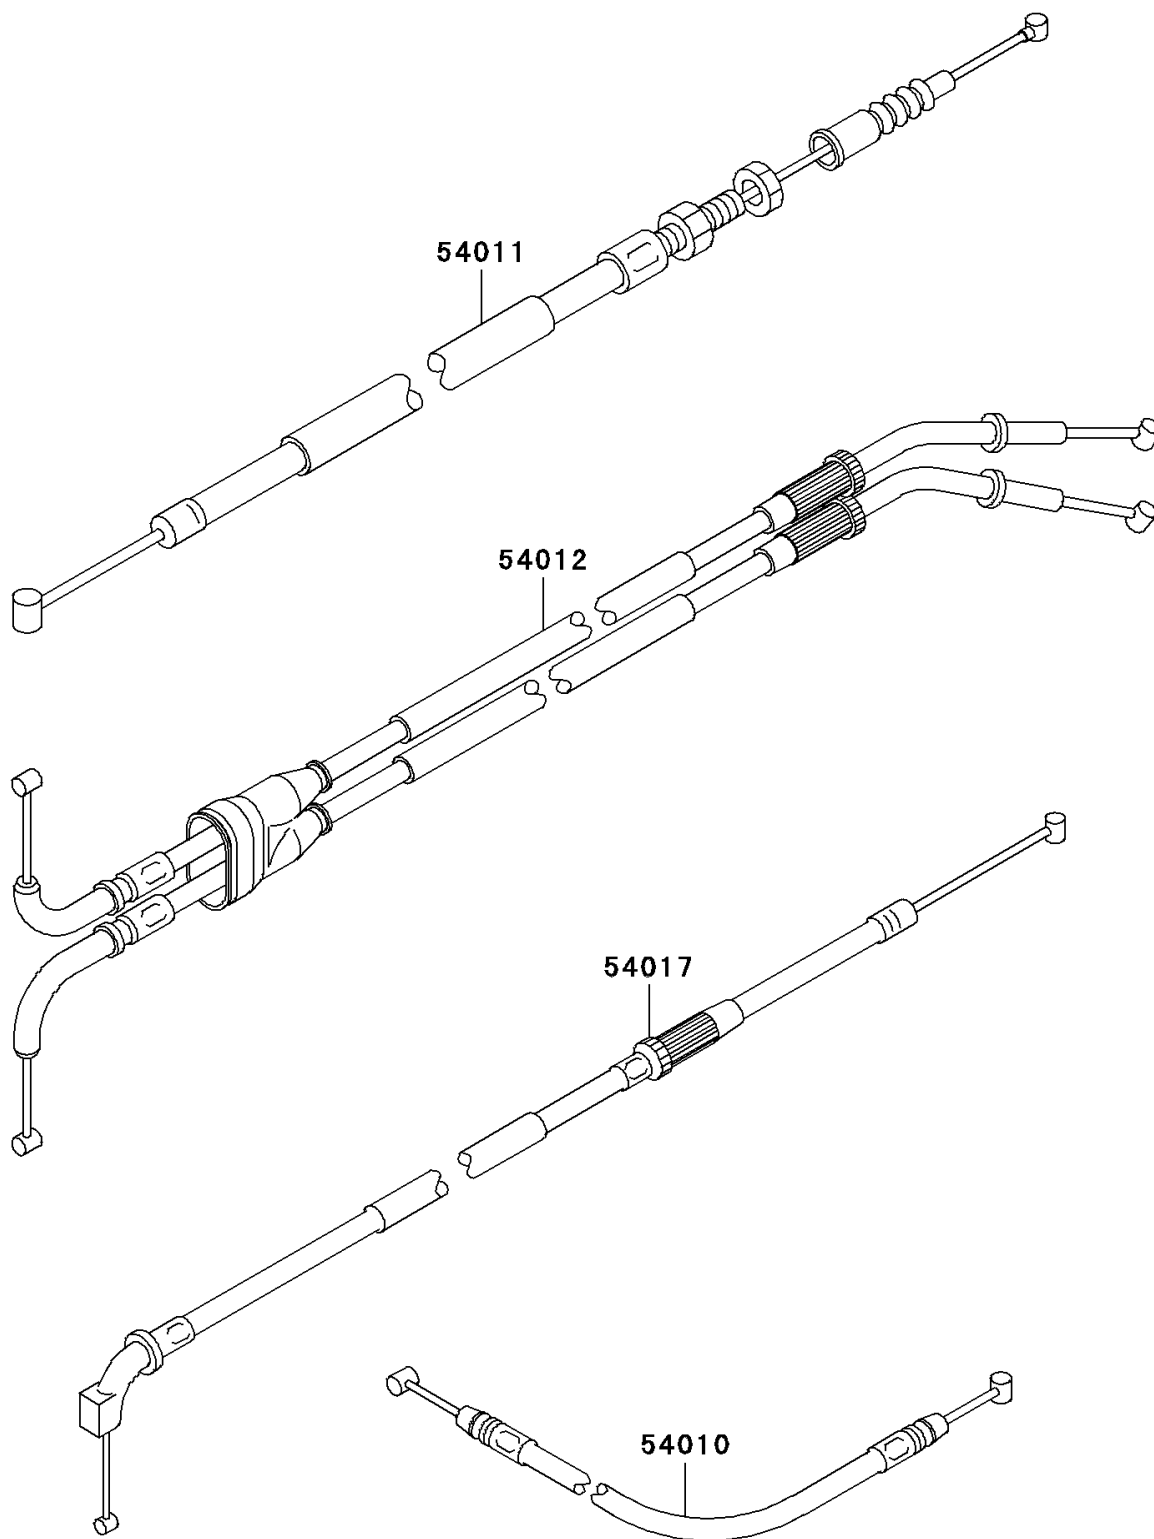

# 2006 Ninja<sup>®</sup> ZX<sup>™</sup>-12R (European)

## PARTS DIAGRAM

### Cables

F2540

## PARTS LIST