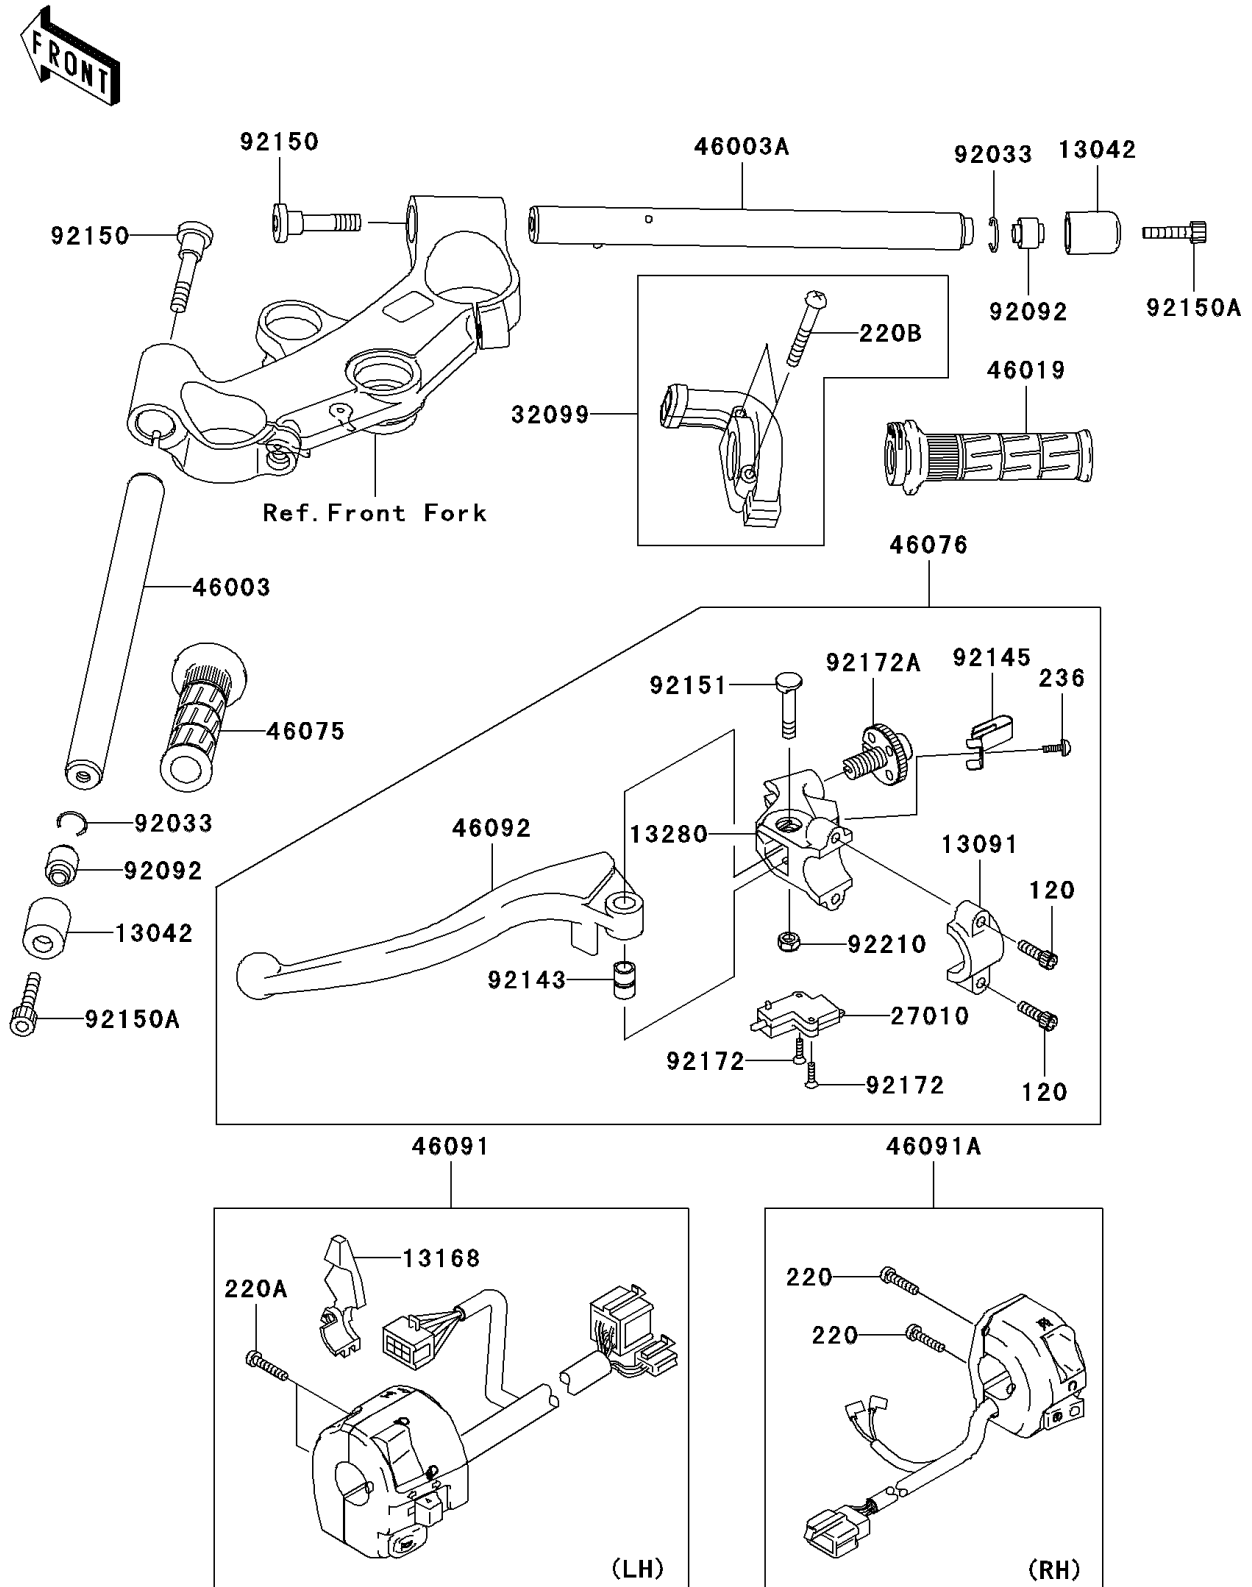

2006 Ninja® ZX™-12R (European)

PARTS DIAGRAM

Handlebar

F2310

2006 Ninja® ZX™-12R (European)

PARTS LIST

Handlebar

ITEM NAME	PART NUMBER	QUANTITY
-----------	-------------	----------
