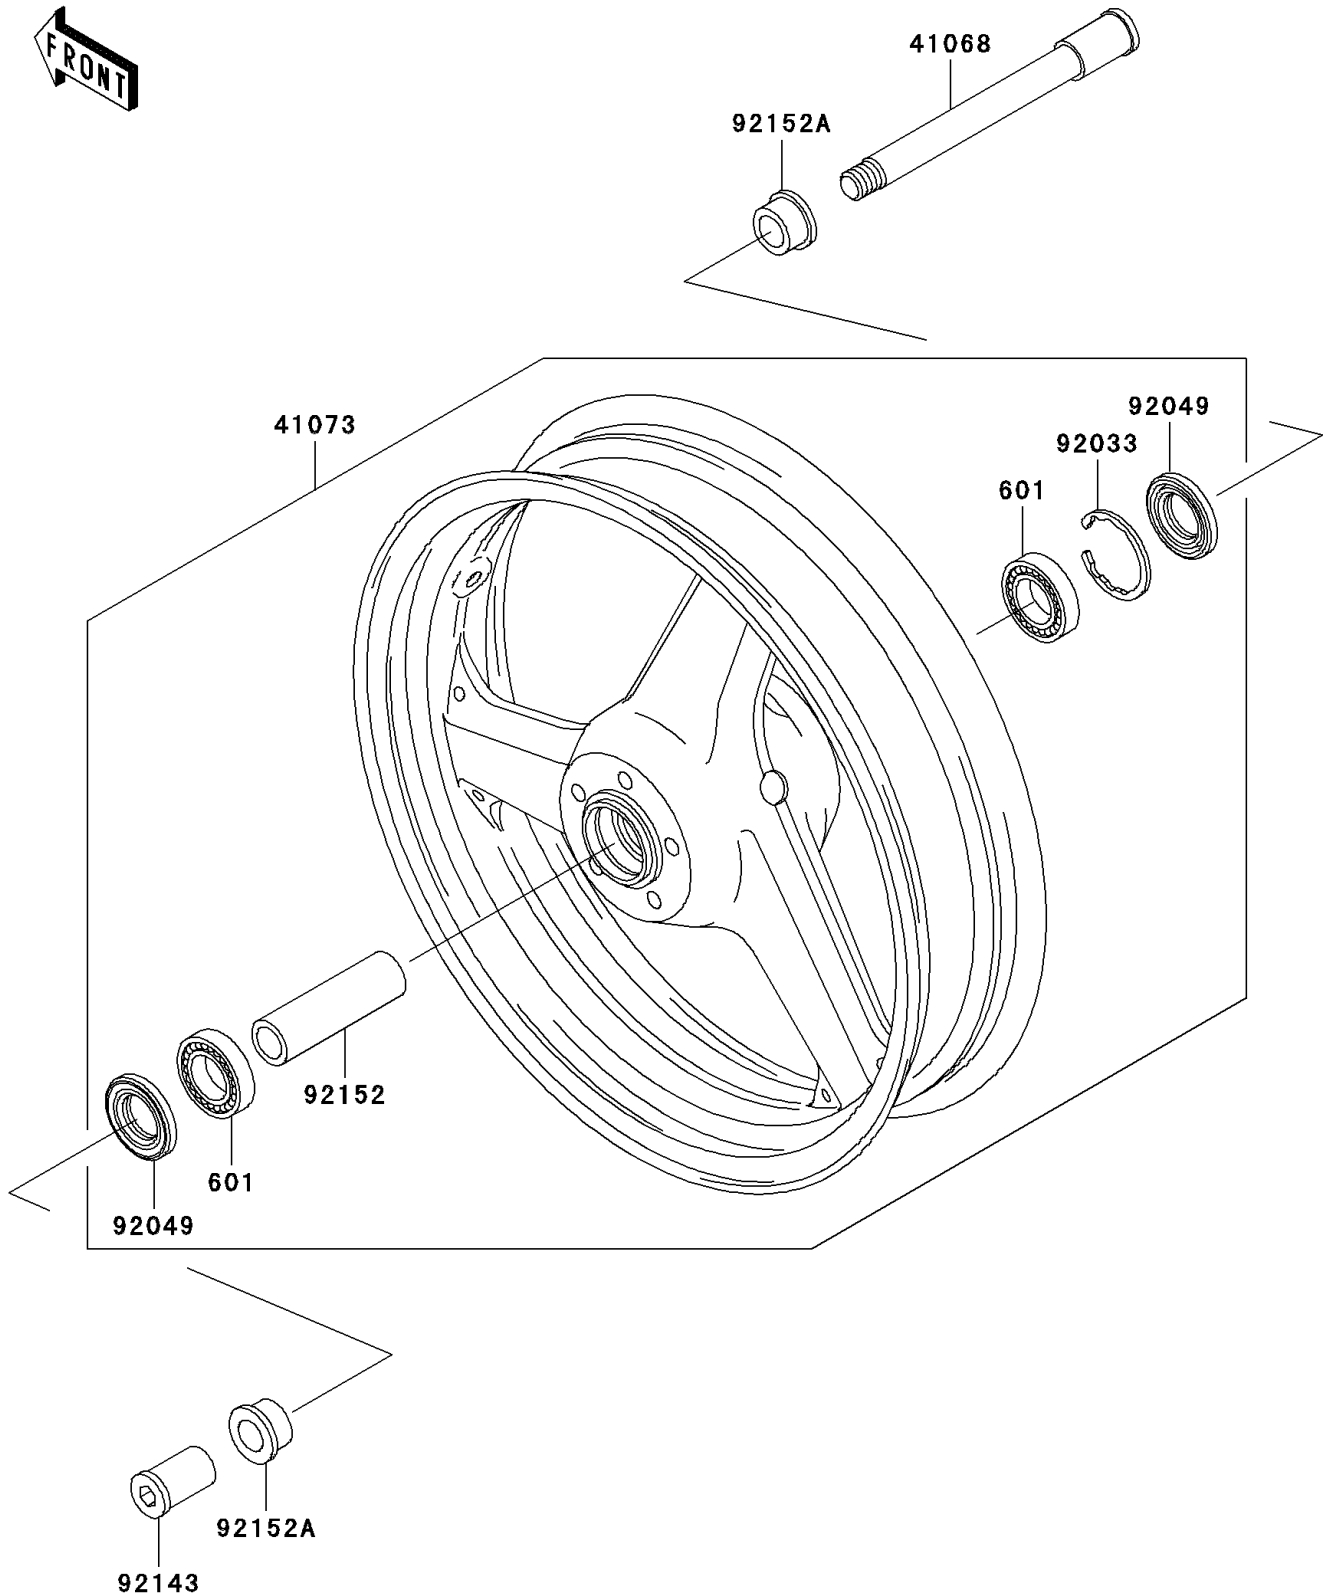

2006 Ninja[®] ZX[™]-12R (European)

PARTS DIAGRAM

Front Hub

F2230

2006 Ninja® ZX™ -12R (European)

Kawasaki
Let the Good Times Roll®

PARTS LIST

Front Hub

ITEM NAME	PART NUMBER	QUANTITY
-----------	-------------	----------
