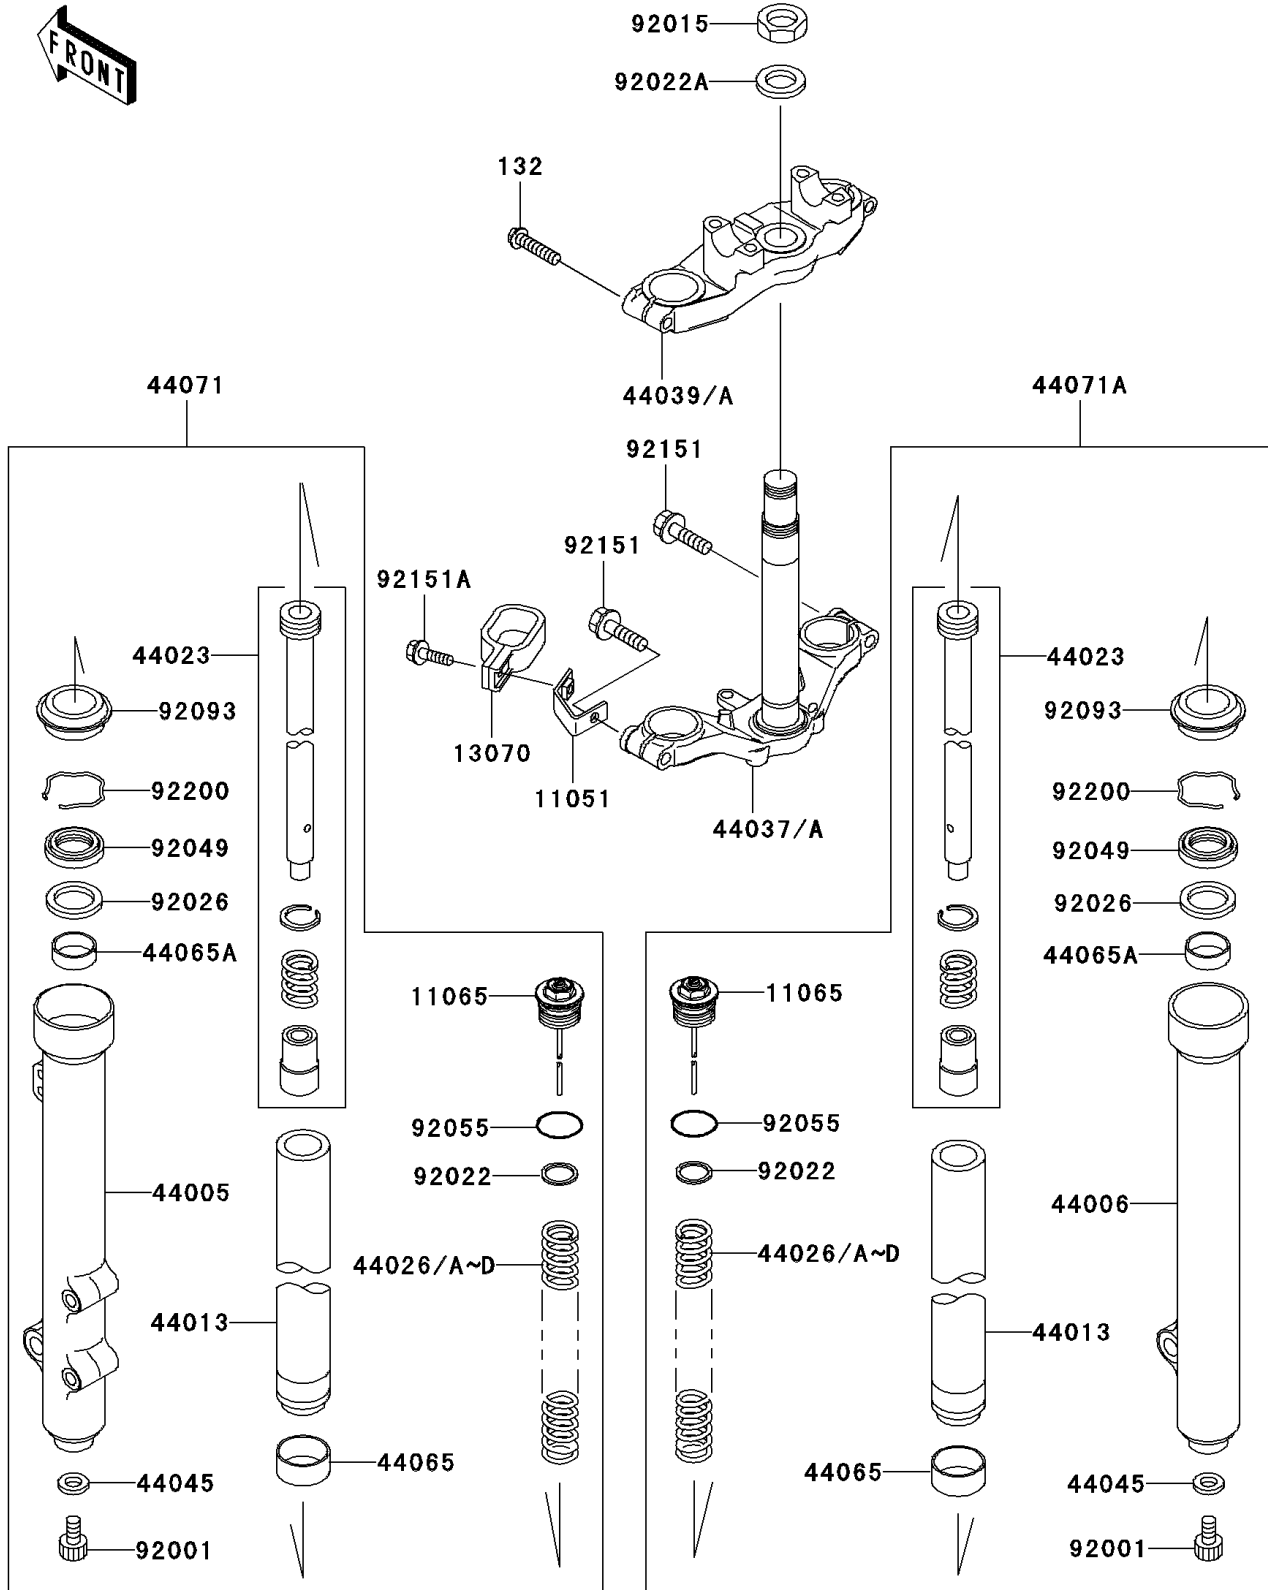

2008 KX™ 65

PARTS DIAGRAM

Front Fork(A7F-A9FA)

F2340A

2008 KX™ 65

PARTS LIST

Front Fork(A7F-A9FA)

ITEM NAME	PART NUMBER	QUANTITY
BOLT-FLANGED-SMALL,8X35 (Ref # 132)	132BA0835	2
BRACKET,BRAKE HOSE GUIDE (Ref # 11051)	11051-1892	1
CAP,FORK TOP (Ref # 11065)	11065-1225	2
GUIDE,BRAKE HOSE (Ref # 13070)	13070-1349	1
PIPE-LEFT FORK OUTER,P.SILVER (Ref # 44005)	44005-0042-458	1
PIPE-RIGHT FORK OUTER,P.SILVER (Ref # 44006)	44006-0042-458	1
PIPE-FORK INNER (Ref # 44013)	44013-1496	2
CYLINDER-SET-FORK (Ref # 44023)	44023-1161	2
SPRING-FRONT FORK,K=2.55N/MM (Ref # 44026)	44026-1735	2
SPRING-FRONT FORK,K=2.65N/MM (Ref # 44026A)	44026-1736	2
SPRING-FRONT FORK,K=2.75N/MM (Ref # 44026B)	44026-1737	2
SPRING-FRONT FORK,K=2.84N/MM (Ref # 44026C)	44026-1738	2
SPRING-FRONT FORK,K=2.45N/MM (Ref # 44026D)	44026-1739	2
HOLDER-FORK UNDER,P.SILVER (Ref # 44037A)	44037-0023-458	1
HOLDER-FORK UPPER,P.SILVER (Ref # 44039A)	44039-0022-458	1
GASKET,FORK CYLINDER BOLT (Ref # 44045)	44045-051	2
BUSHING-FRONT FORK,INNER PIPE (Ref # 44065)	44065-1123	2
BUSHING-FRONT FORK (Ref # 44065A)	44065-1133	2
DAMPER-ASSY,FORK,LH,P.SILVER (Ref # 44071)	44071-0295-458	1
DAMPER-ASSY,FORK,RH,P.SILVER (Ref # 44071A)	44071-0296-458	1
BOLT,FORK CYLINDER (Ref # 92001)	92001-1464	2
NUT,STEERING STEM,22MM (Ref # 92015)	92015-1653	1
WASHER,FORK SPRING (Ref # 92022)	92022-1841	2
WASHER,STEERING STEM (Ref # 92022A)	92022-1873	1
SPACER (Ref # 92026)	92026-1365	2
SEAL-OIL,FORK OUTER TUBE (Ref # 92049)	92049-1524	2
RING-O,FORK TOP (Ref # 92055)	92055-1367	2
SEAL,FORK OUTER TUBE (Ref # 92093)	92093-1519	2
BOLT,FLANGED,10X35 (Ref # 92151)	92151-1636	2

2008 KX™ 65

PARTS LIST

Front Fork(A7F-A9FA)

ITEM NAME	PART NUMBER	QUANTITY
BOLT,FLANGED,5X16 (Ref # 92151A)	92151-1637	1
WASHER (Ref # 92200)	92200-1496	2