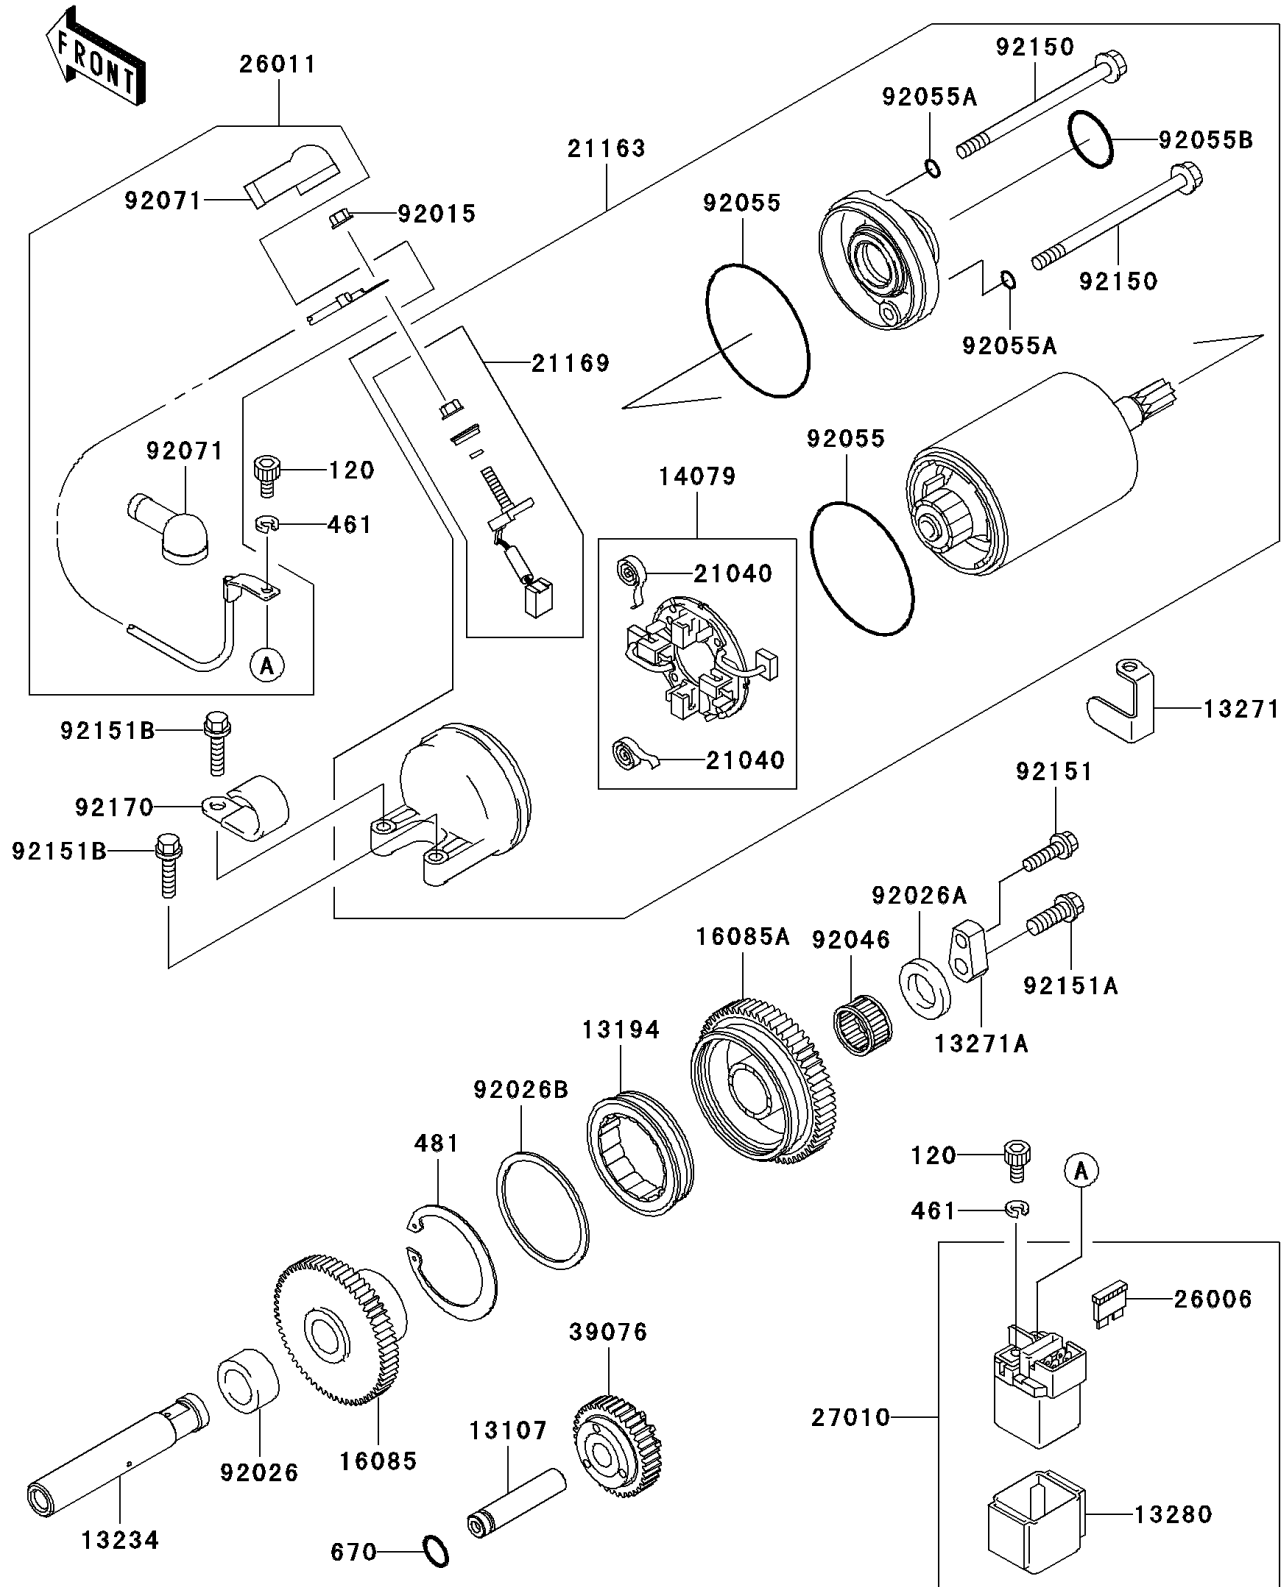

2006 Ninja® ZX™-12R (European)

PARTS DIAGRAM

Starter Motor

E1840

2006 Ninja® ZX™-12R (European)

PARTS LIST

Starter Motor

ITEM NAME	PART NUMBER	QUANTITY
-----------	-------------	----------
