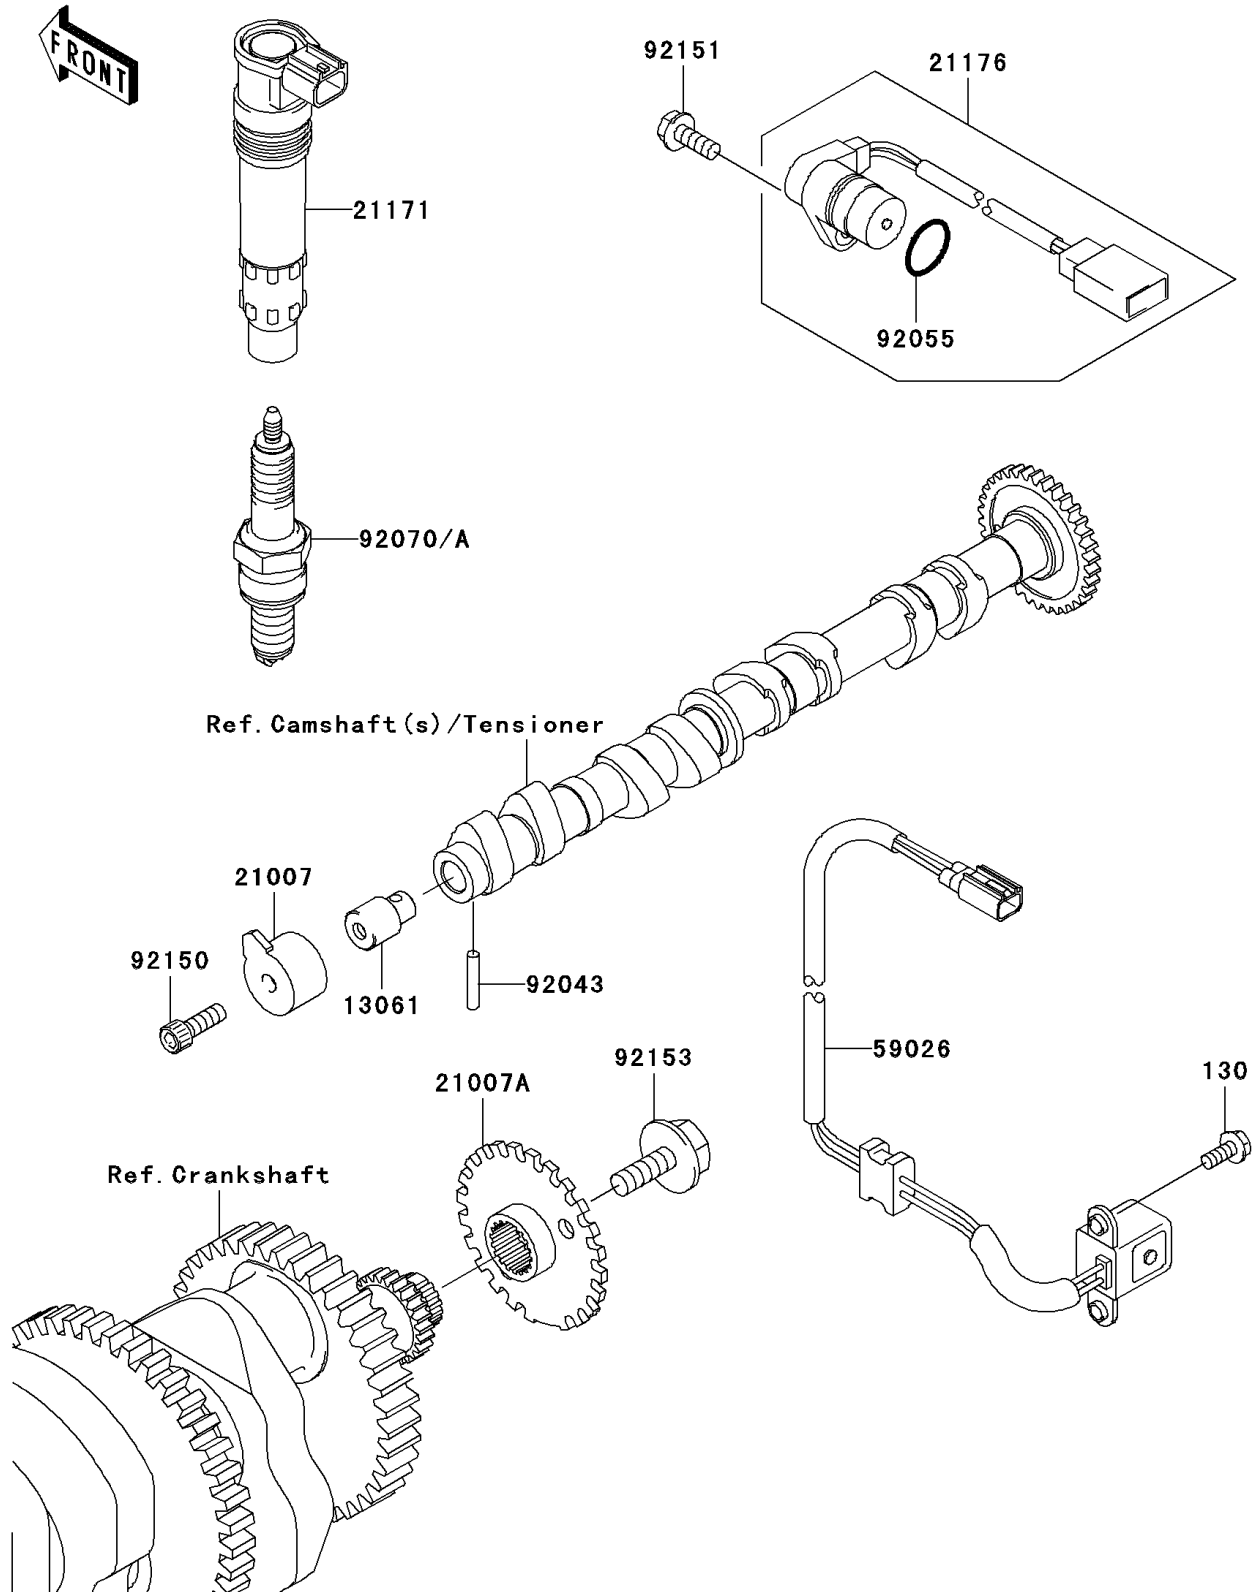

2006 Ninja® ZX™-12R (European)

PARTS DIAGRAM

Ignition System

E1830

2006 Ninja® ZX™ -12R (European)

PARTS LIST

Ignition System

ITEM NAME	PART NUMBER	QUANTITY
-----------	-------------	----------
