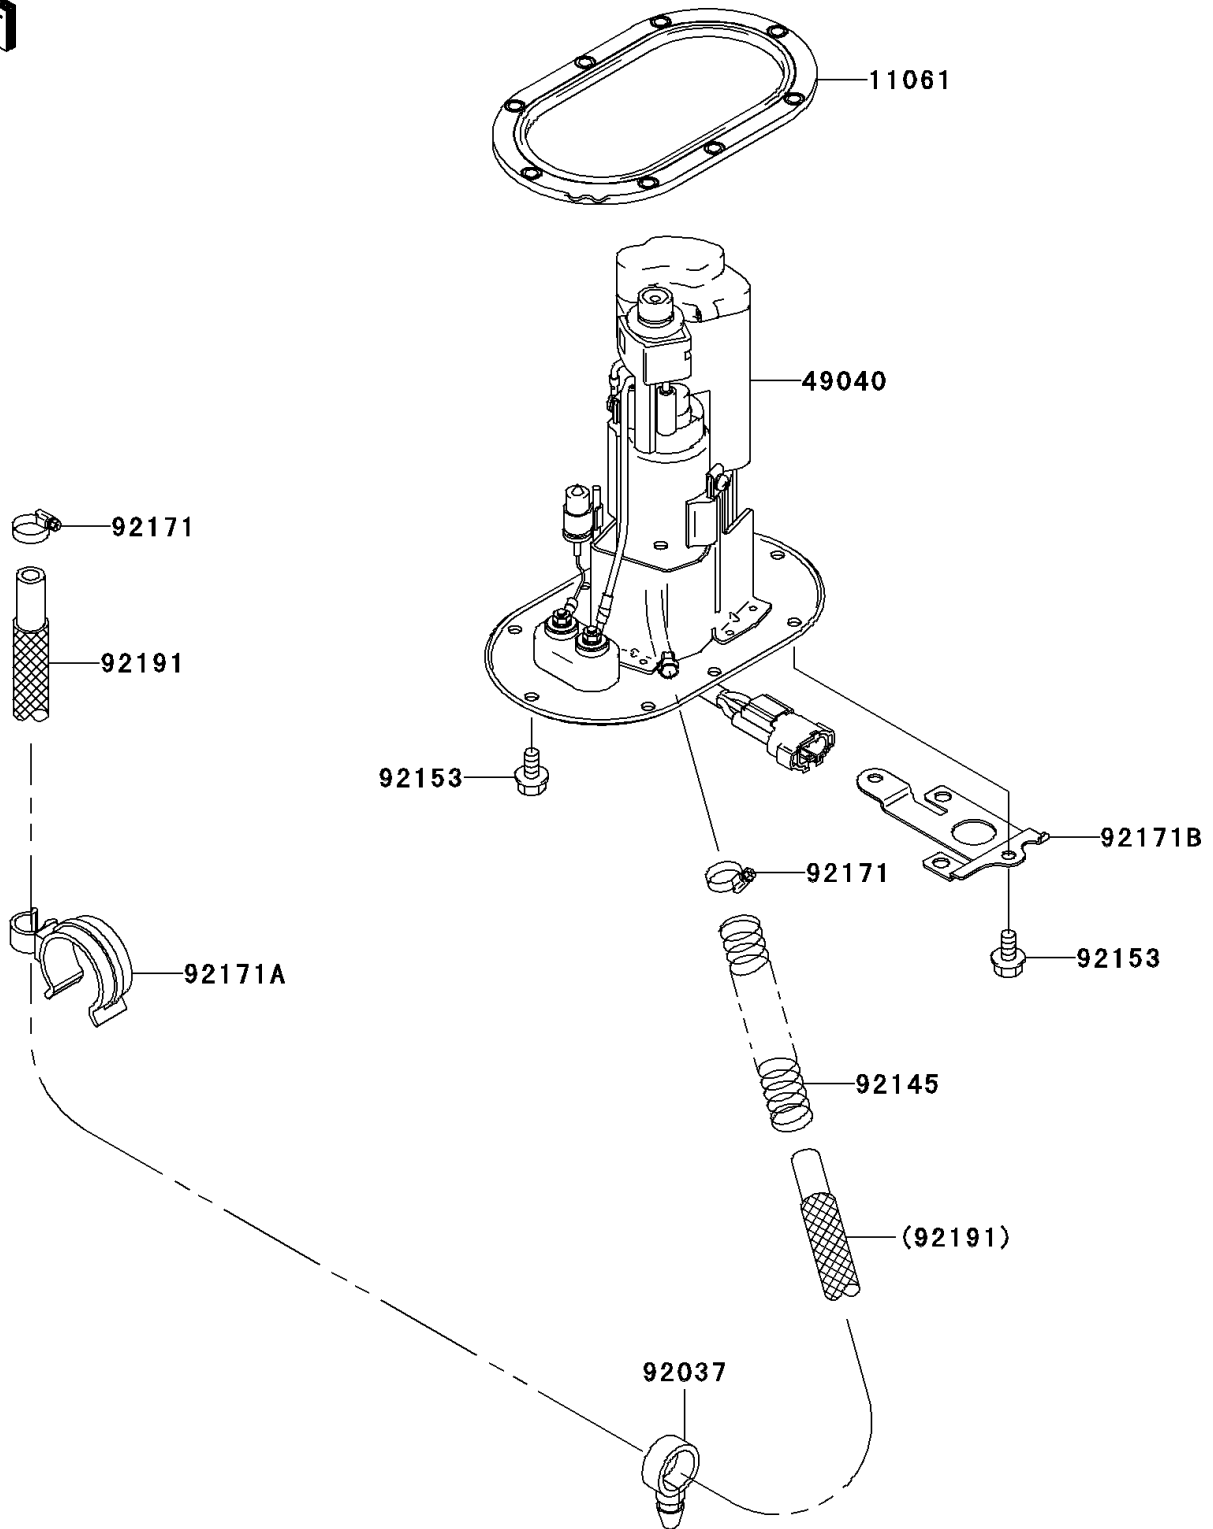

2006 Ninja[®] ZX[™]-12R (European)

PARTS DIAGRAM

Fuel Pump

E1520

2006 Ninja® ZX™-12R (European)

Kawasaki
Let the Good Times Roll®

PARTS LIST

Fuel Pump

| ITEM NAME | PART NUMBER | QUANTITY |
|-----------|-------------|----------|
|-----------|-------------|----------|
