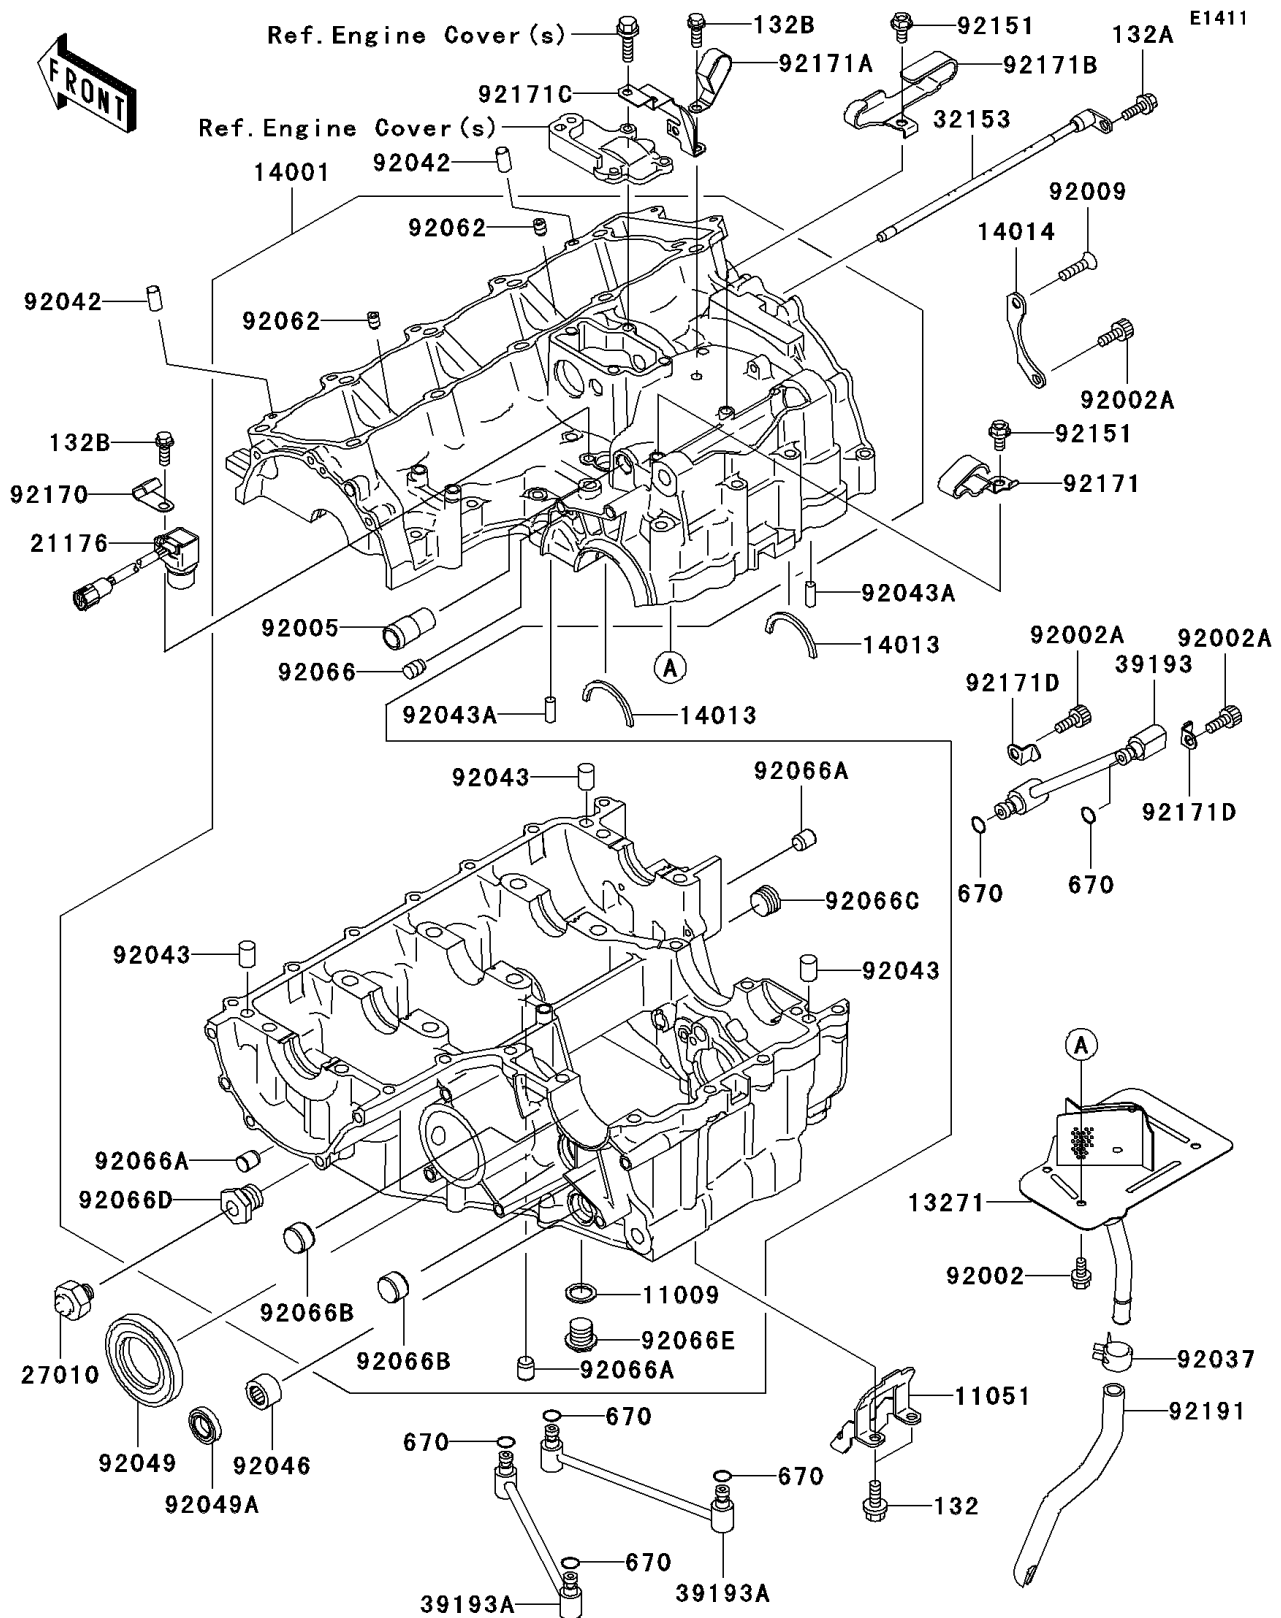

2006 Ninja® ZX™-12R (European)

PARTS DIAGRAM

Crankcase

2006 Ninja® ZX™-12R (European)

PARTS LIST

Crankcase

| ITEM NAME | PART NUMBER | QUANTITY |
|-----------|-------------|----------|
|-----------|-------------|----------|
