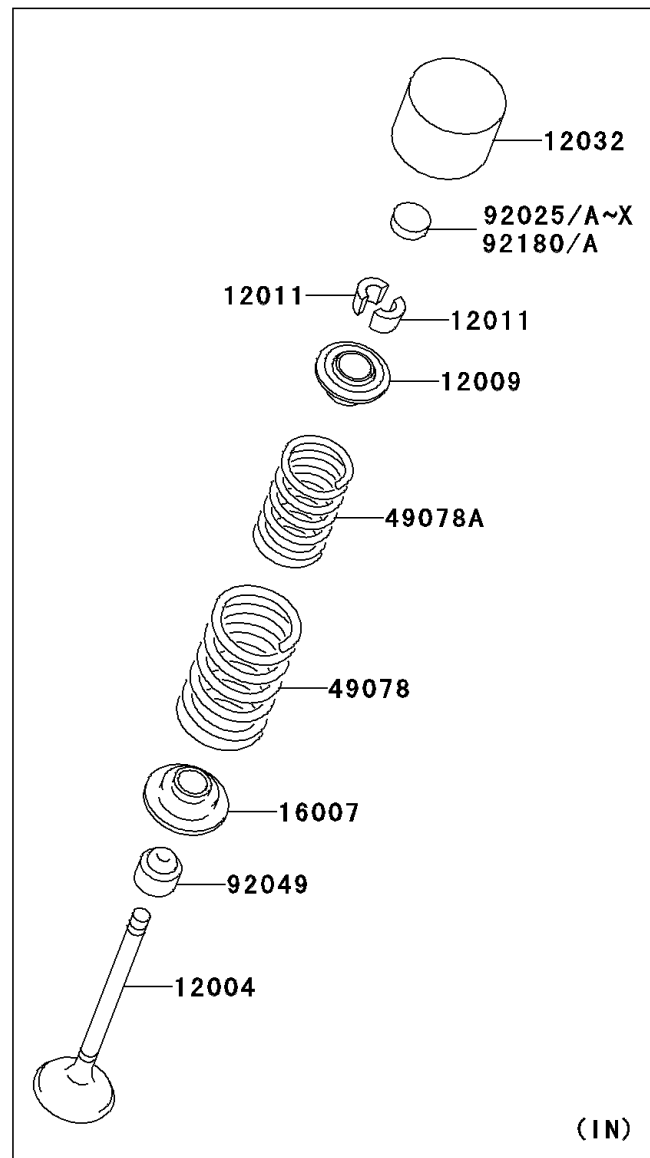

2006 Ninja® ZX™-12R (European)

PARTS DIAGRAM

Valve(s)

E1210

2006 Ninja® ZX™-12R (European)

PARTS LIST

Valve(s)

ITEM NAME	PART NUMBER	QUANTITY
-----------	-------------	----------
