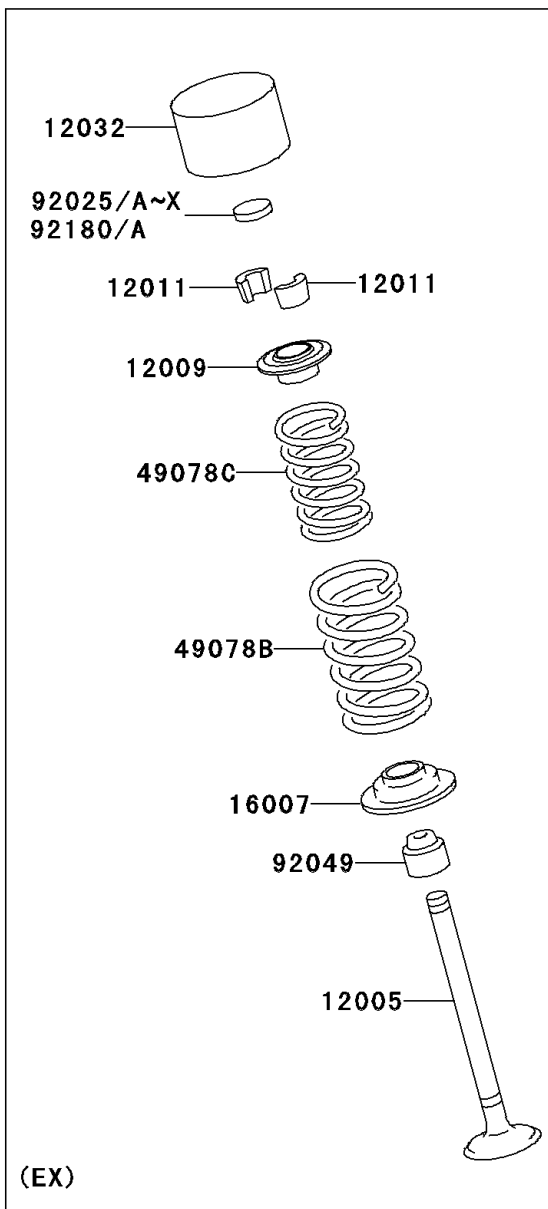

2006 Ninja® ZX™-12R (European)

PARTS DIAGRAM

Valve(s)

E1210

2006 Ninja® ZX™-12R (European)

PARTS LIST

Valve(s)

ITEM NAME	PART NUMBER	QUANTITY
-----------	-------------	----------
