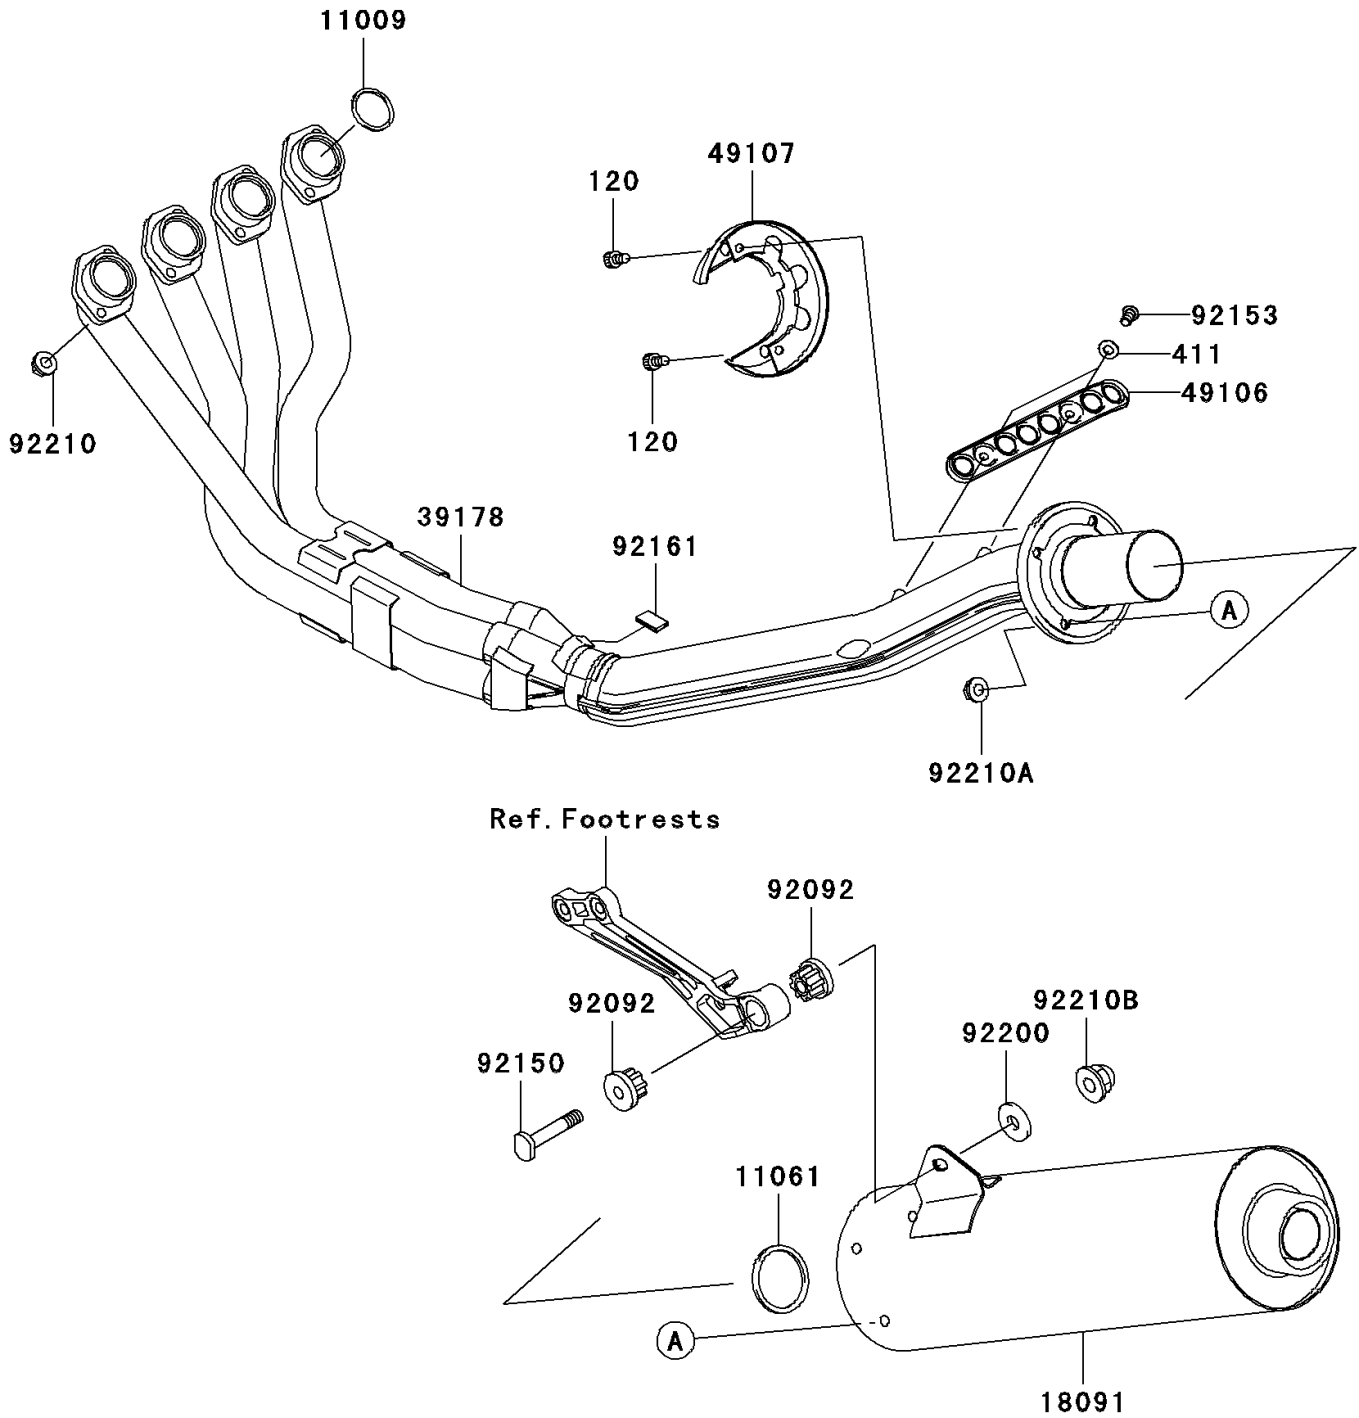

2006 Ninja® ZX™-12R (European)

PARTS DIAGRAM

Muffler(s)

E1140

2006 Ninja® ZX™ -12R (European)

PARTS LIST

Muffler(s)

ITEM NAME	PART NUMBER	QUANTITY
-----------	-------------	----------
