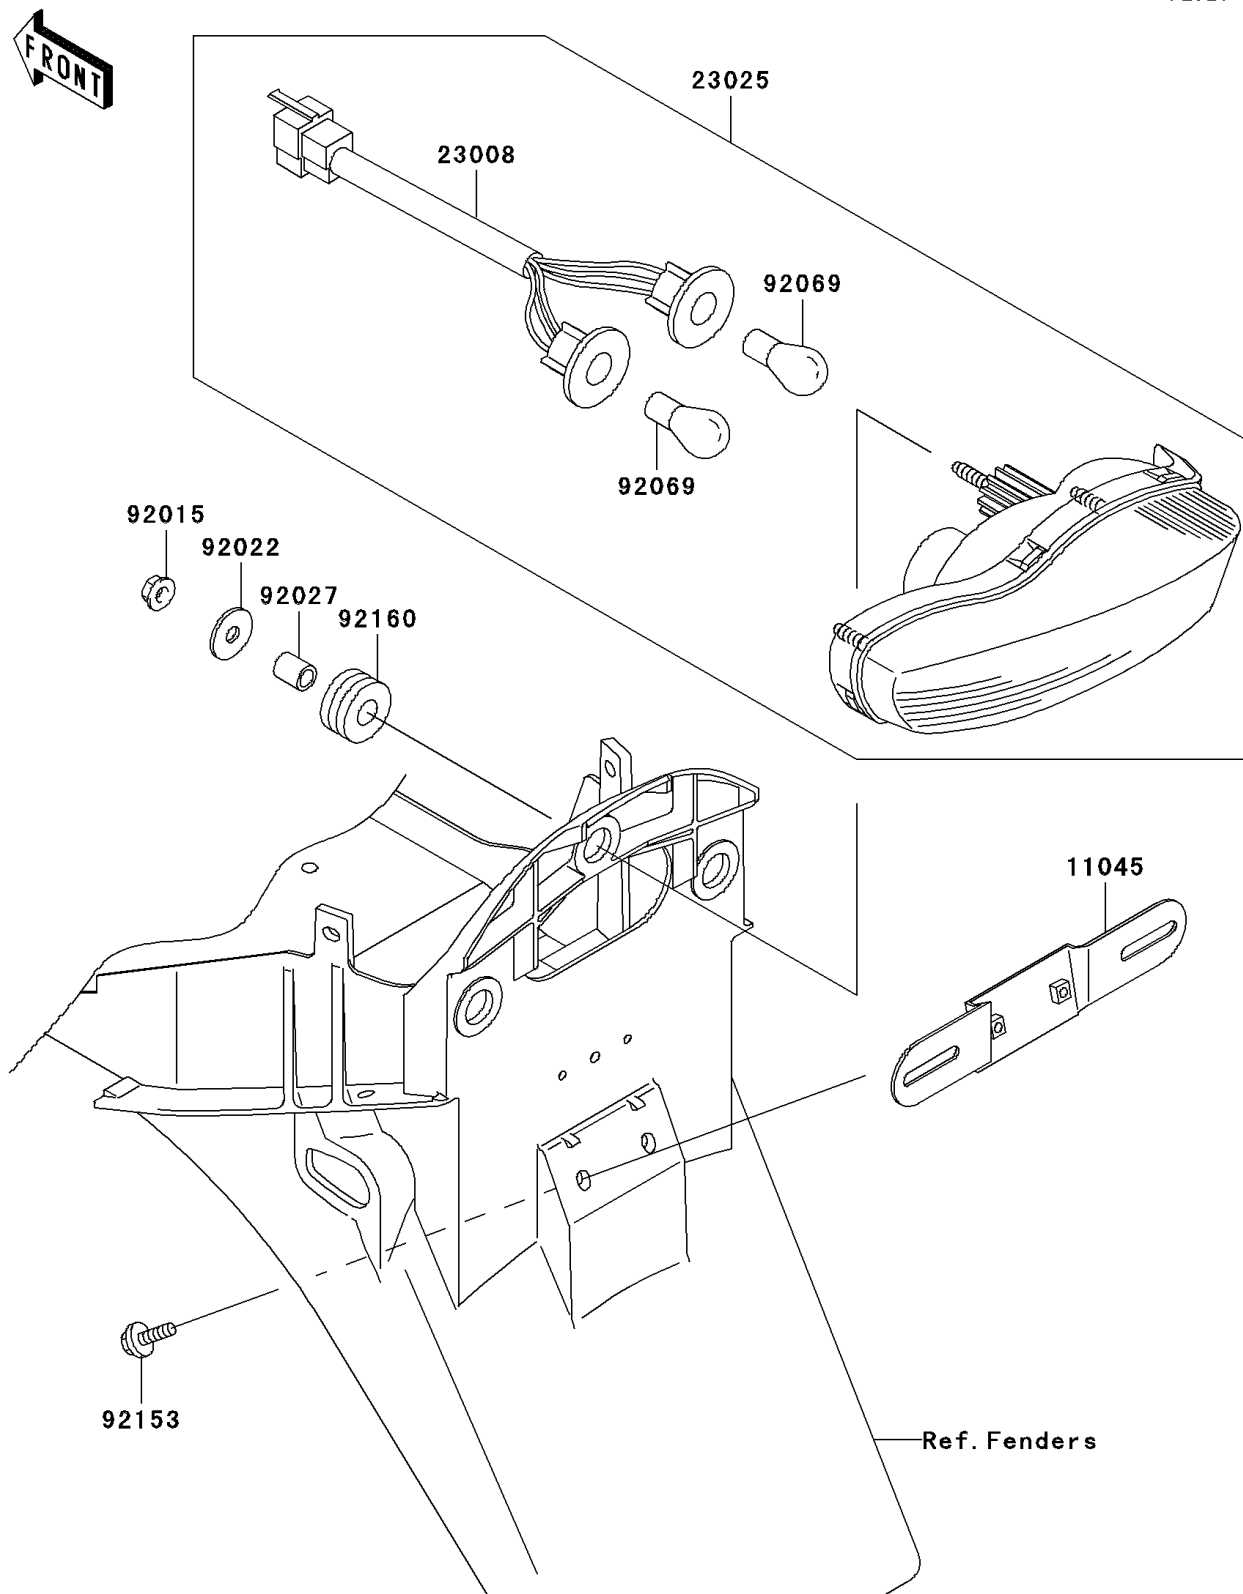

2005 Ninja[®] ZX[™]-12R

PARTS DIAGRAM

Taillight(s)

F2720

2005 Ninja® ZX™-12R

PARTS LIST

Taillight(s)

ITEM NAME

PART NUMBER

QUANTITY
