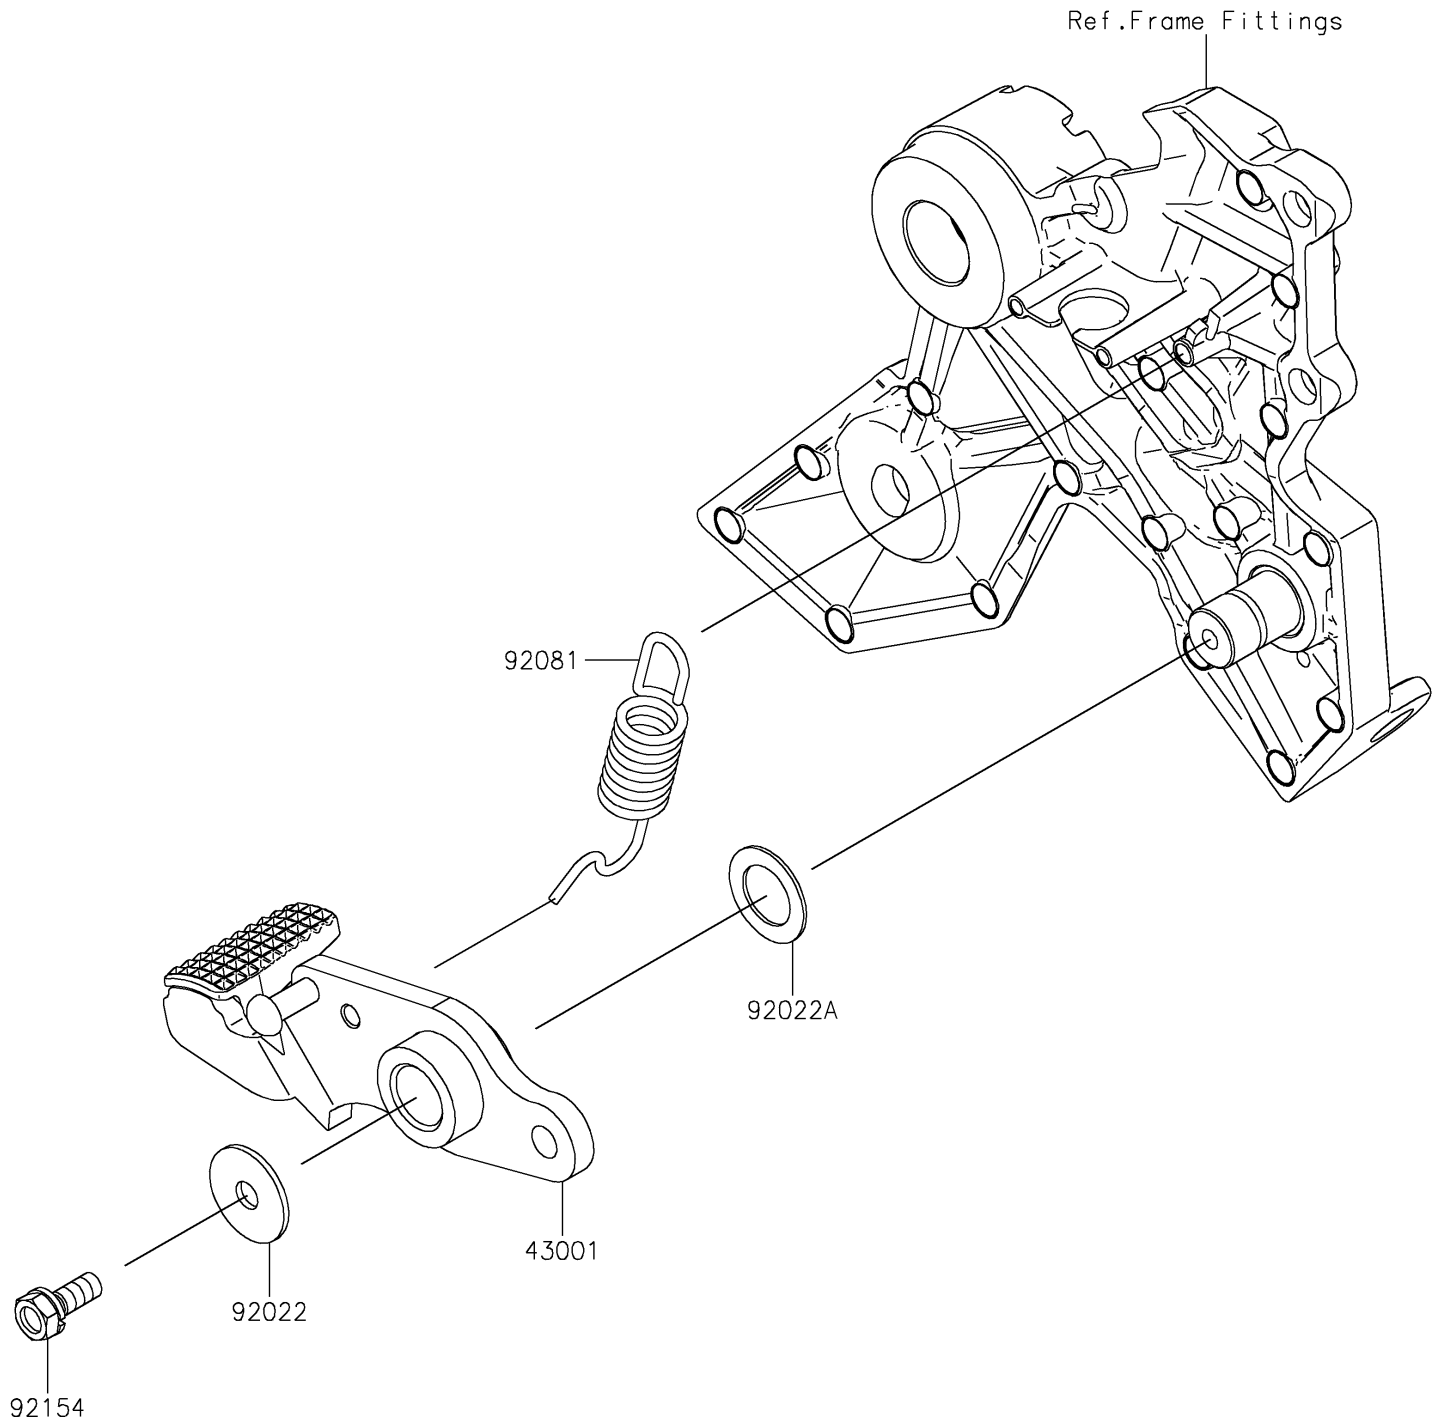

2025 NINJA® 650

PARTS DIAGRAM

Brake Pedal/Torque Link

F2260

2025 NINJA® 650

PARTS LIST

Brake Pedal/Torque Link

ITEM NAME

PART NUMBER

QUANTITY
