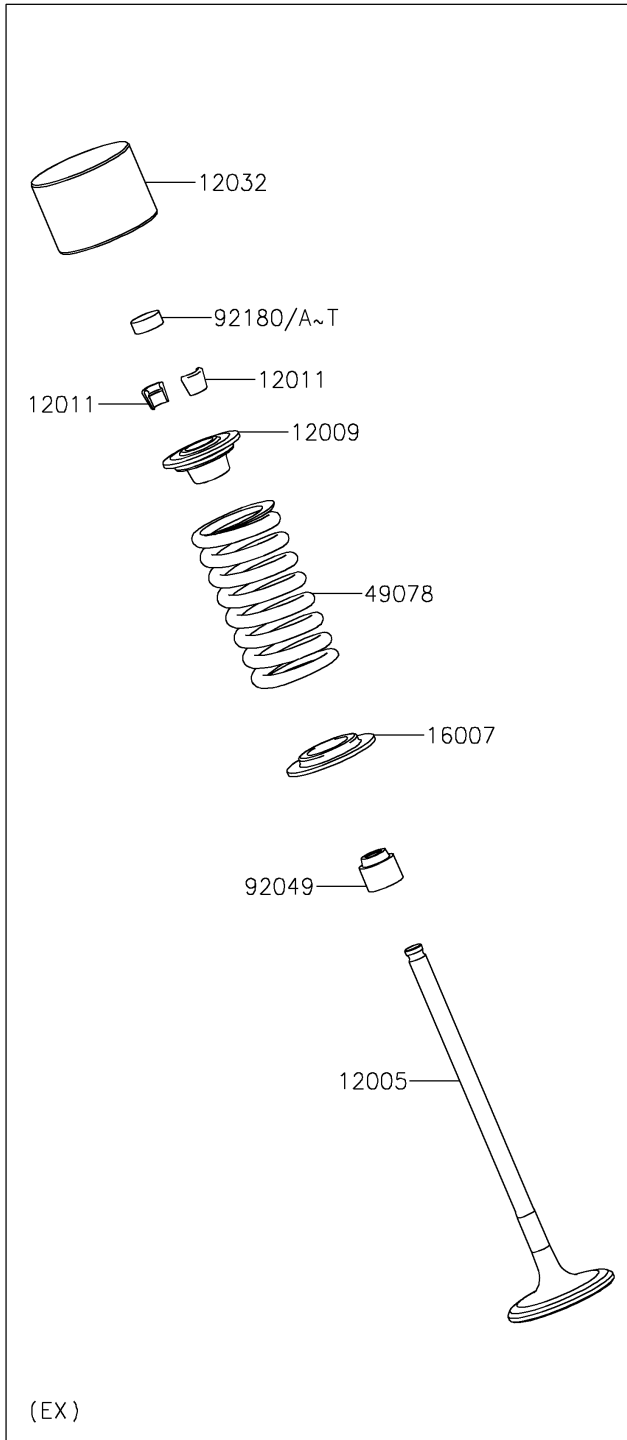

2025 NINJA® 650

PARTS DIAGRAM

Valve(s)

E1210

2025 NINJA® 650

PARTS LIST

Valve(s)

ITEM NAME

PART NUMBER

QUANTITY
