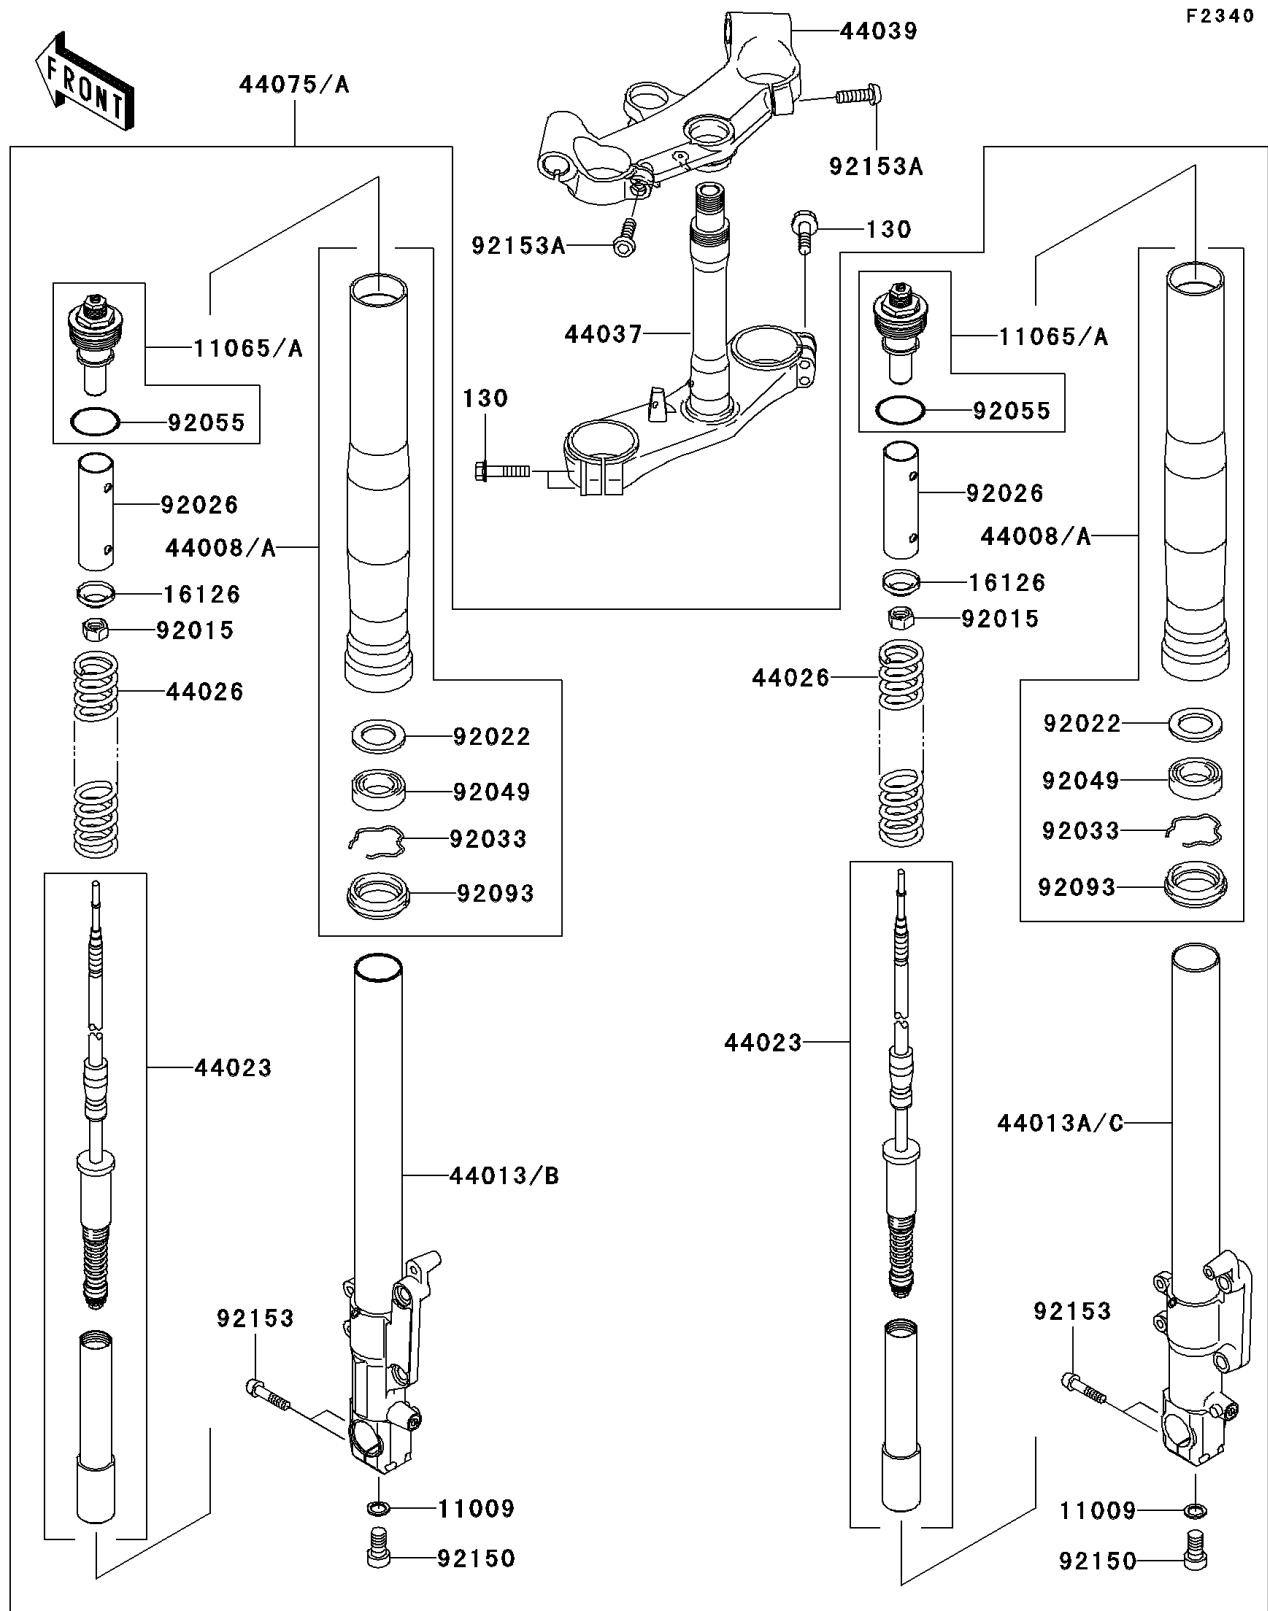

2003 Ninja[®] ZX[™]-12R

PARTS DIAGRAM

Front Fork(B1/B2)

2003 Ninja® ZX™ -12R

PARTS LIST

Front Fork(B1/B2)

ITEM NAME

PART NUMBER

QUANTITY
