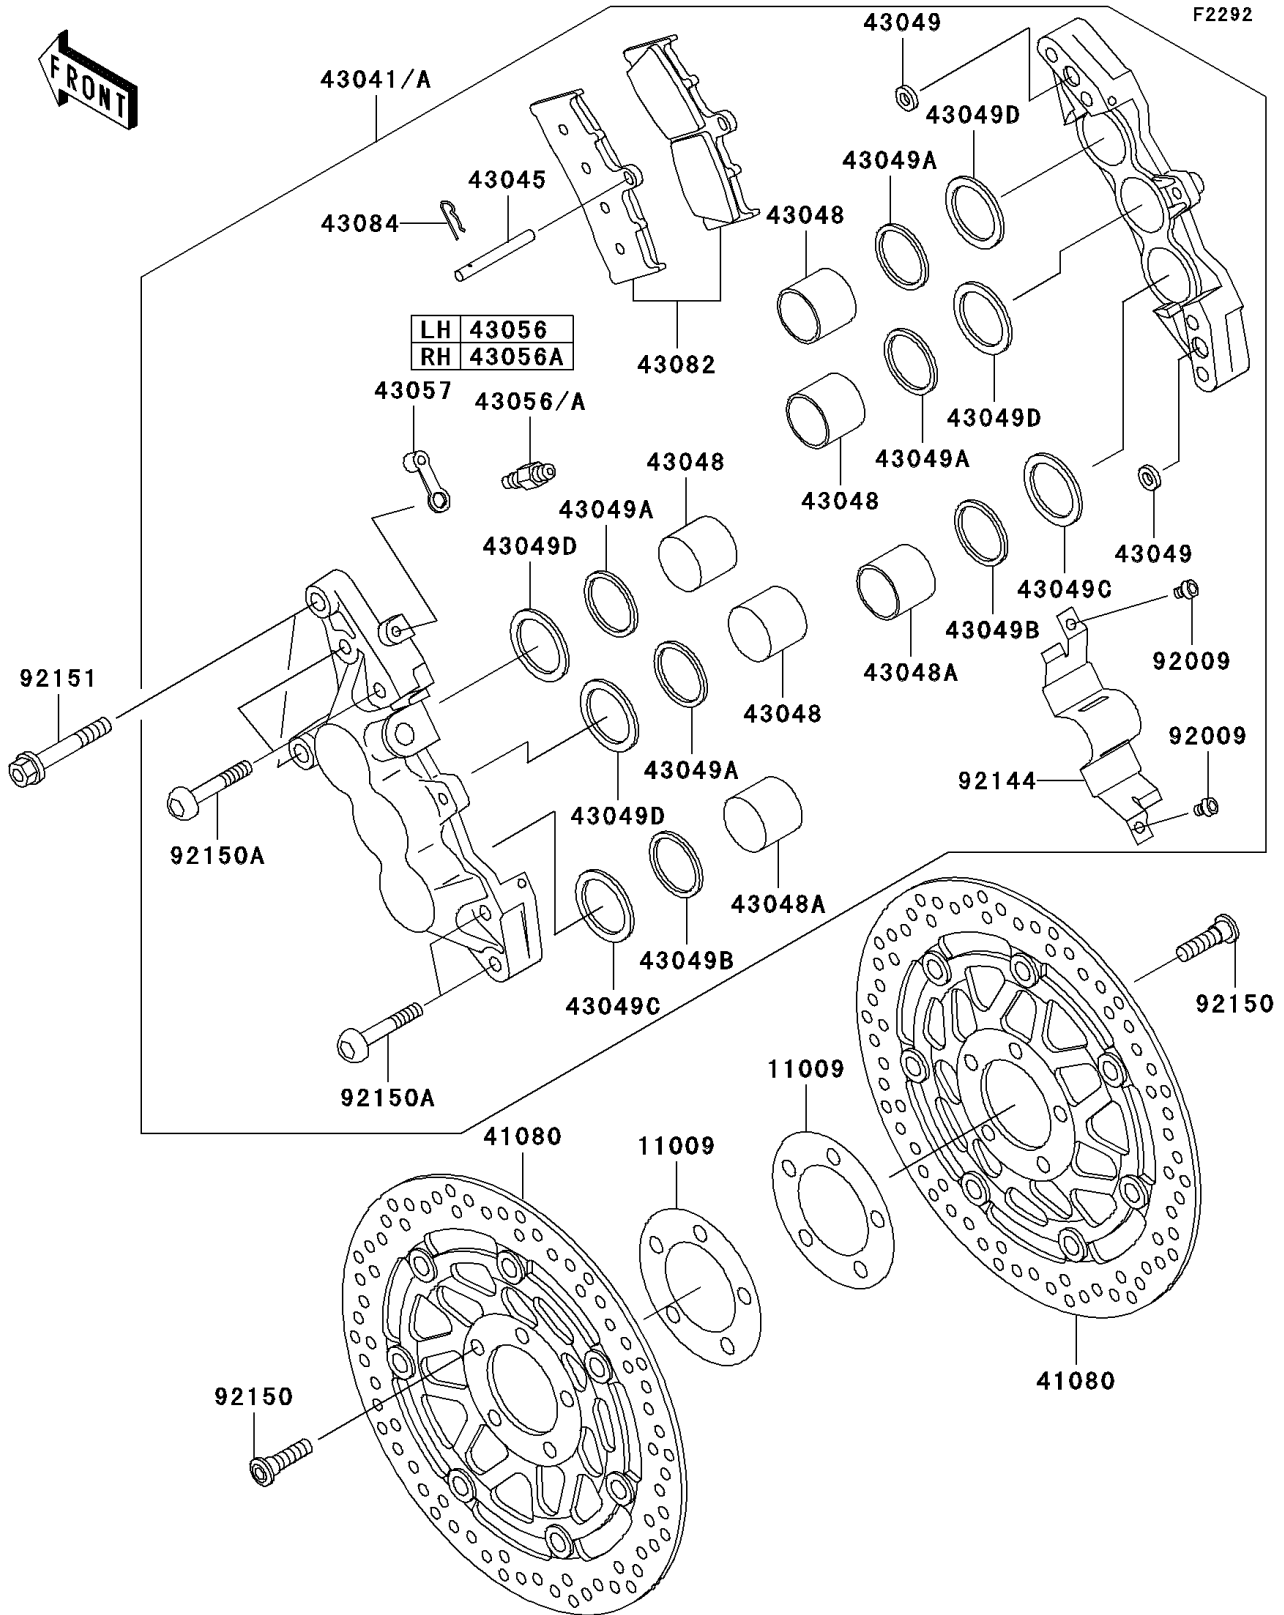

2003 Ninja[®] ZX[™]-12R

PARTS DIAGRAM

Front Brake(B1/B2)

2003 Ninja® ZX™-12R

PARTS LIST

Front Brake(B1/B2)

ITEM NAME

PART NUMBER

QUANTITY
