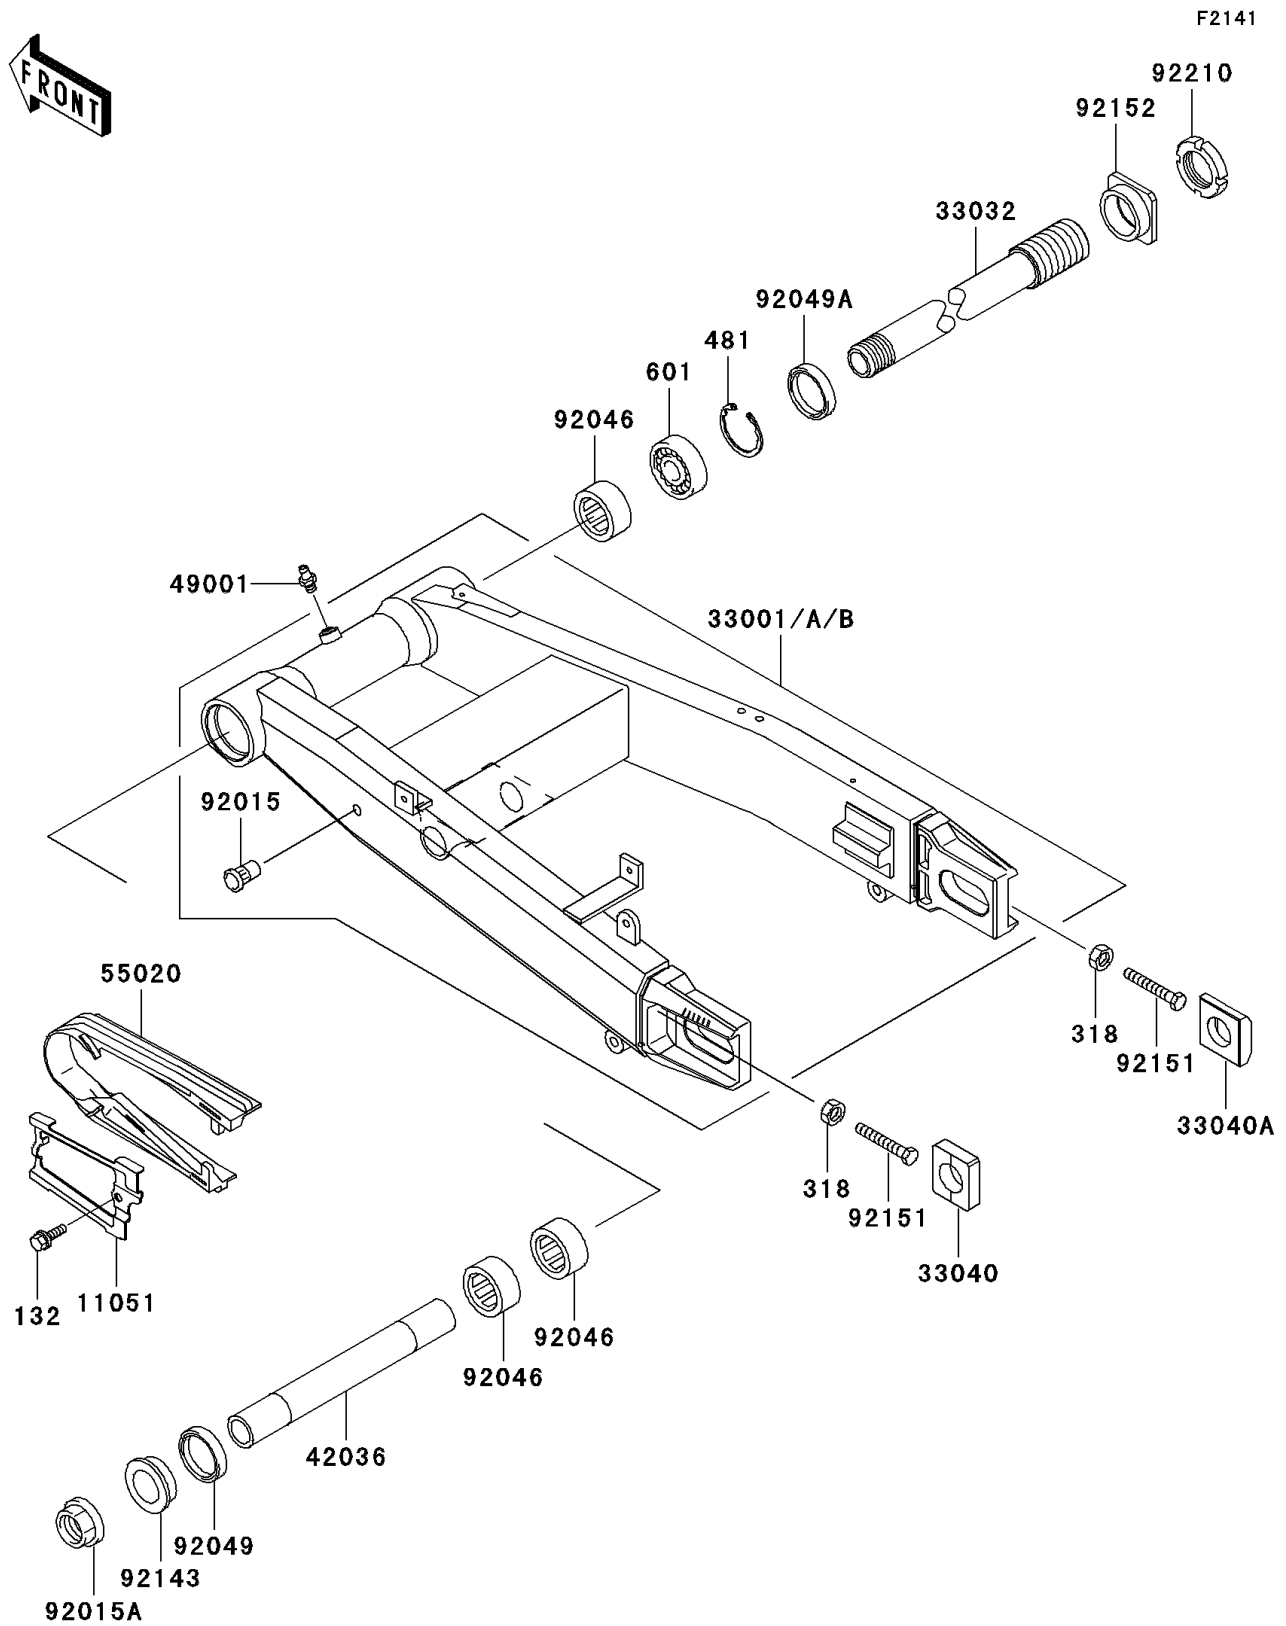

2003 Ninja[®] ZX[™]-12R

PARTS DIAGRAM

Swingarm

2003 Ninja® ZX™ -12R

PARTS LIST

Swingarm

ITEM NAME

PART NUMBER

QUANTITY
