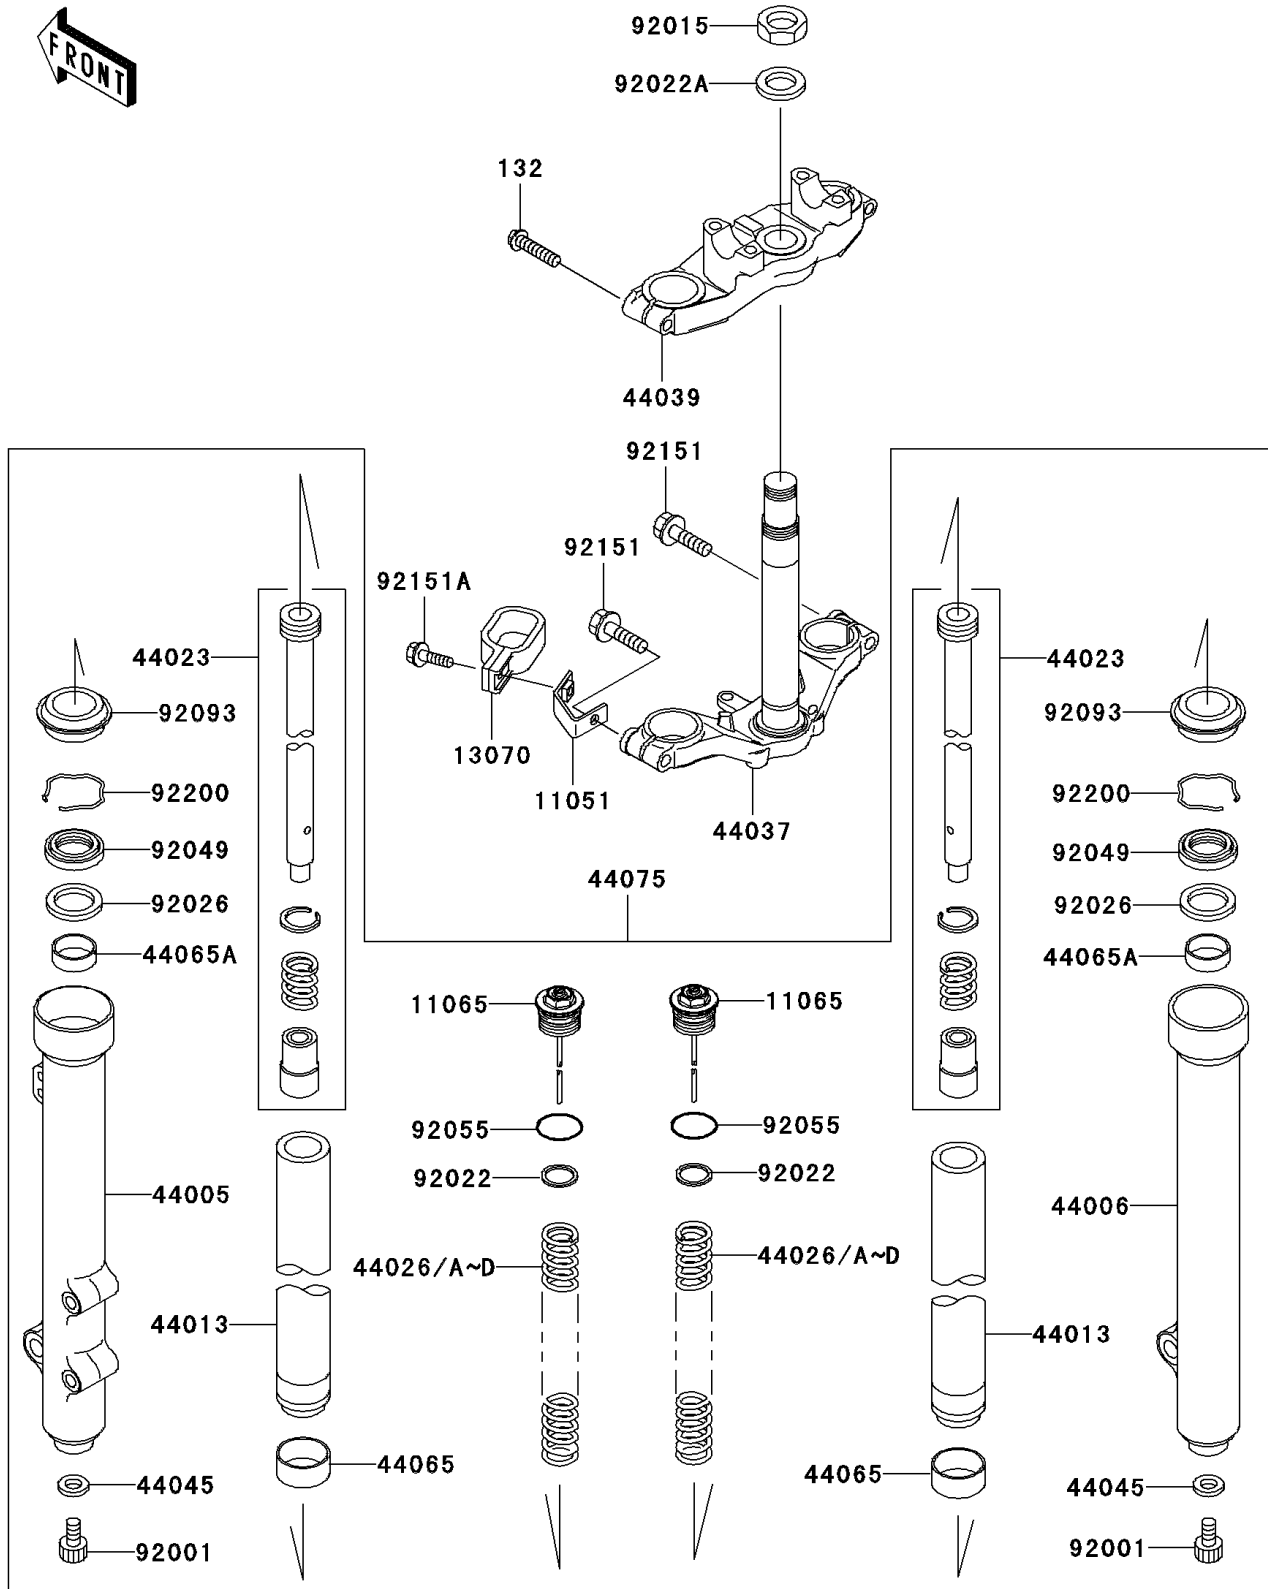

# 2006 KX65

## PARTS DIAGRAM

### Front Fork(A6F)

F2340

## PARTS LIST