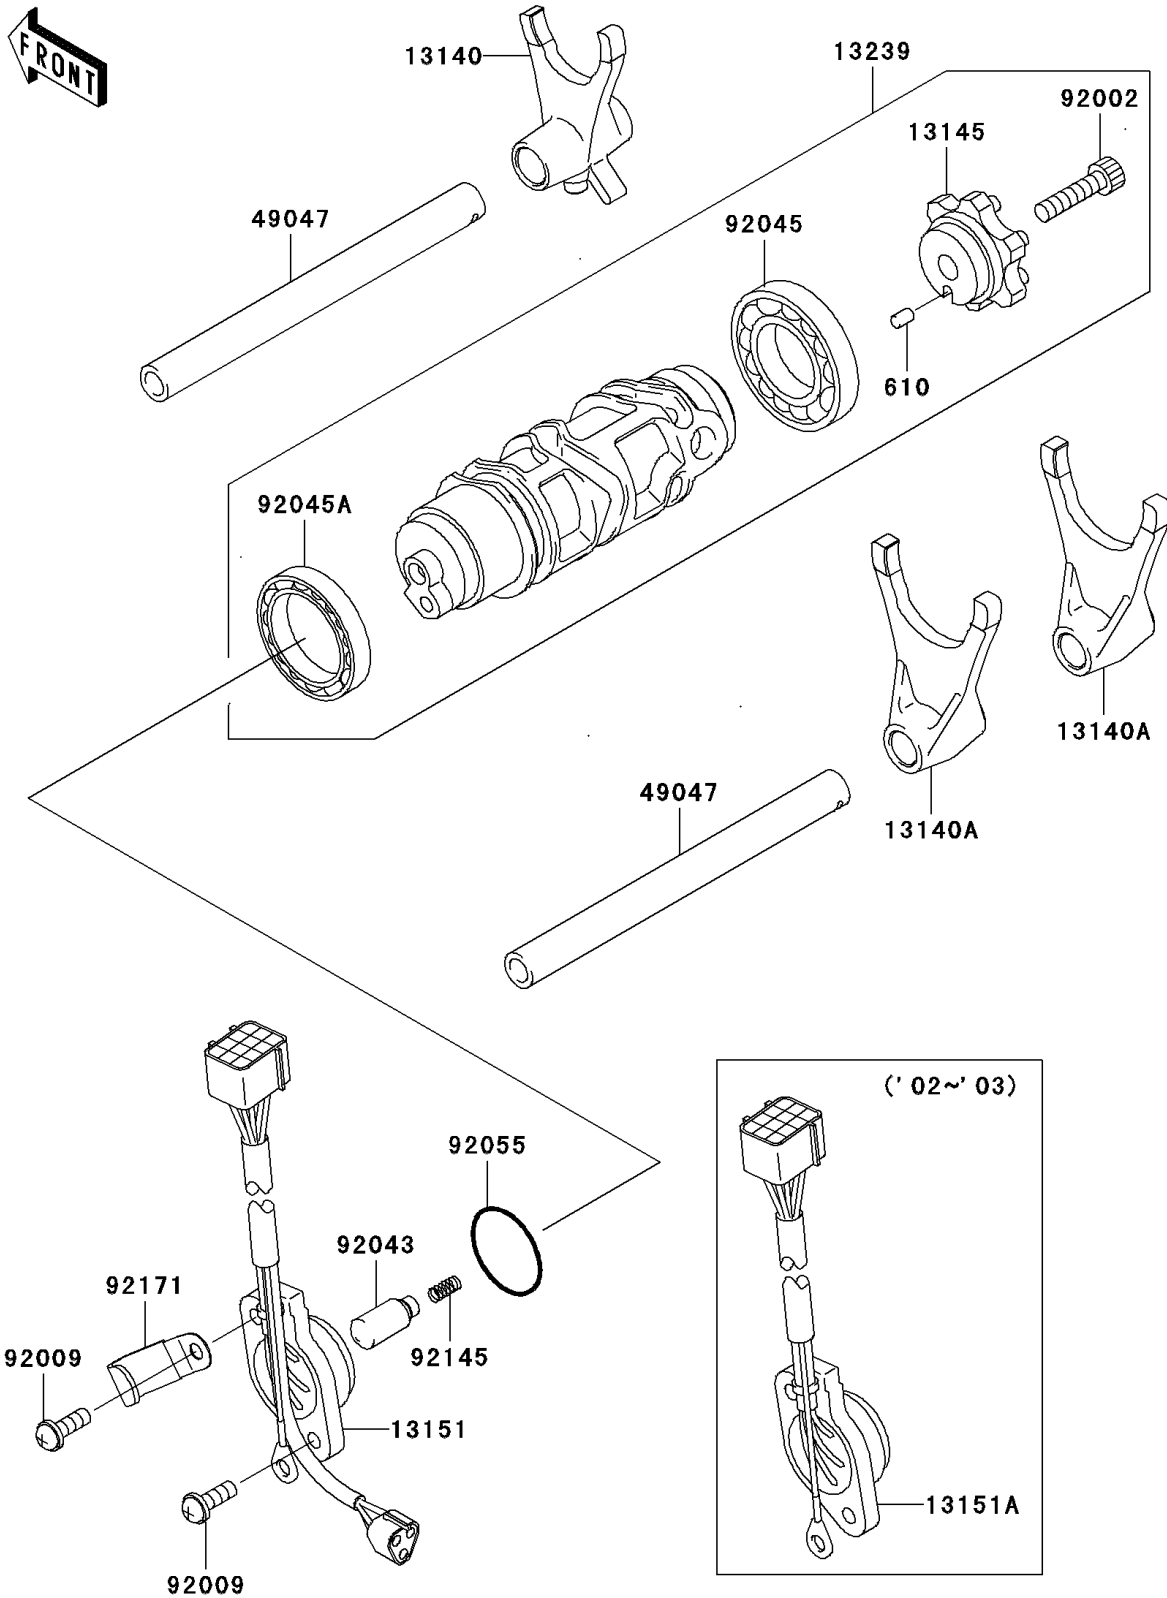

2004 Ninja® ZX™-12R

PARTS DIAGRAM

Gear Change Drum/Shift Fork(s)

E1362

2004 Ninja® ZX™-12R

PARTS LIST

Gear Change Drum/Shift Fork(s)

ITEM NAME	PART NUMBER	QUANTITY
ROLLER,4X6 (Ref # 610)	610A0406	1
FORK-SHIFT,INPUT (Ref # 13140)	13140-1290	1
FORK-SHIFT,OUTPUT (Ref # 13140A)	13140-1291	2
CAM-CHANGE DRUM (Ref # 13145)	13145-1090	1
SWITCH-COMP,NEUTRAL (Ref # 13151)	13151-0014	1
DRUM-ASSY-CHANGE (Ref # 13239)	13239-1208	1
ROD-SHIFT (Ref # 49047)	49047-1103	2
BOLT,SOCKET,6X25 (Ref # 92002)	92002-1696	1
SCREW (Ref # 92009)	92009-1895	2
PIN (Ref # 92043)	92043-1654	1
BEARING-BALL,16005(NTN) (Ref # 92045)	92045-1045	1
BEARING-BALL,6806 (Ref # 92045A)	92045-1152	1
RING-O (Ref # 92055)	92055-091	1
SPRING (Ref # 92145)	92145-1414	1
CLAMP (Ref # 92171)	92171-1126	1