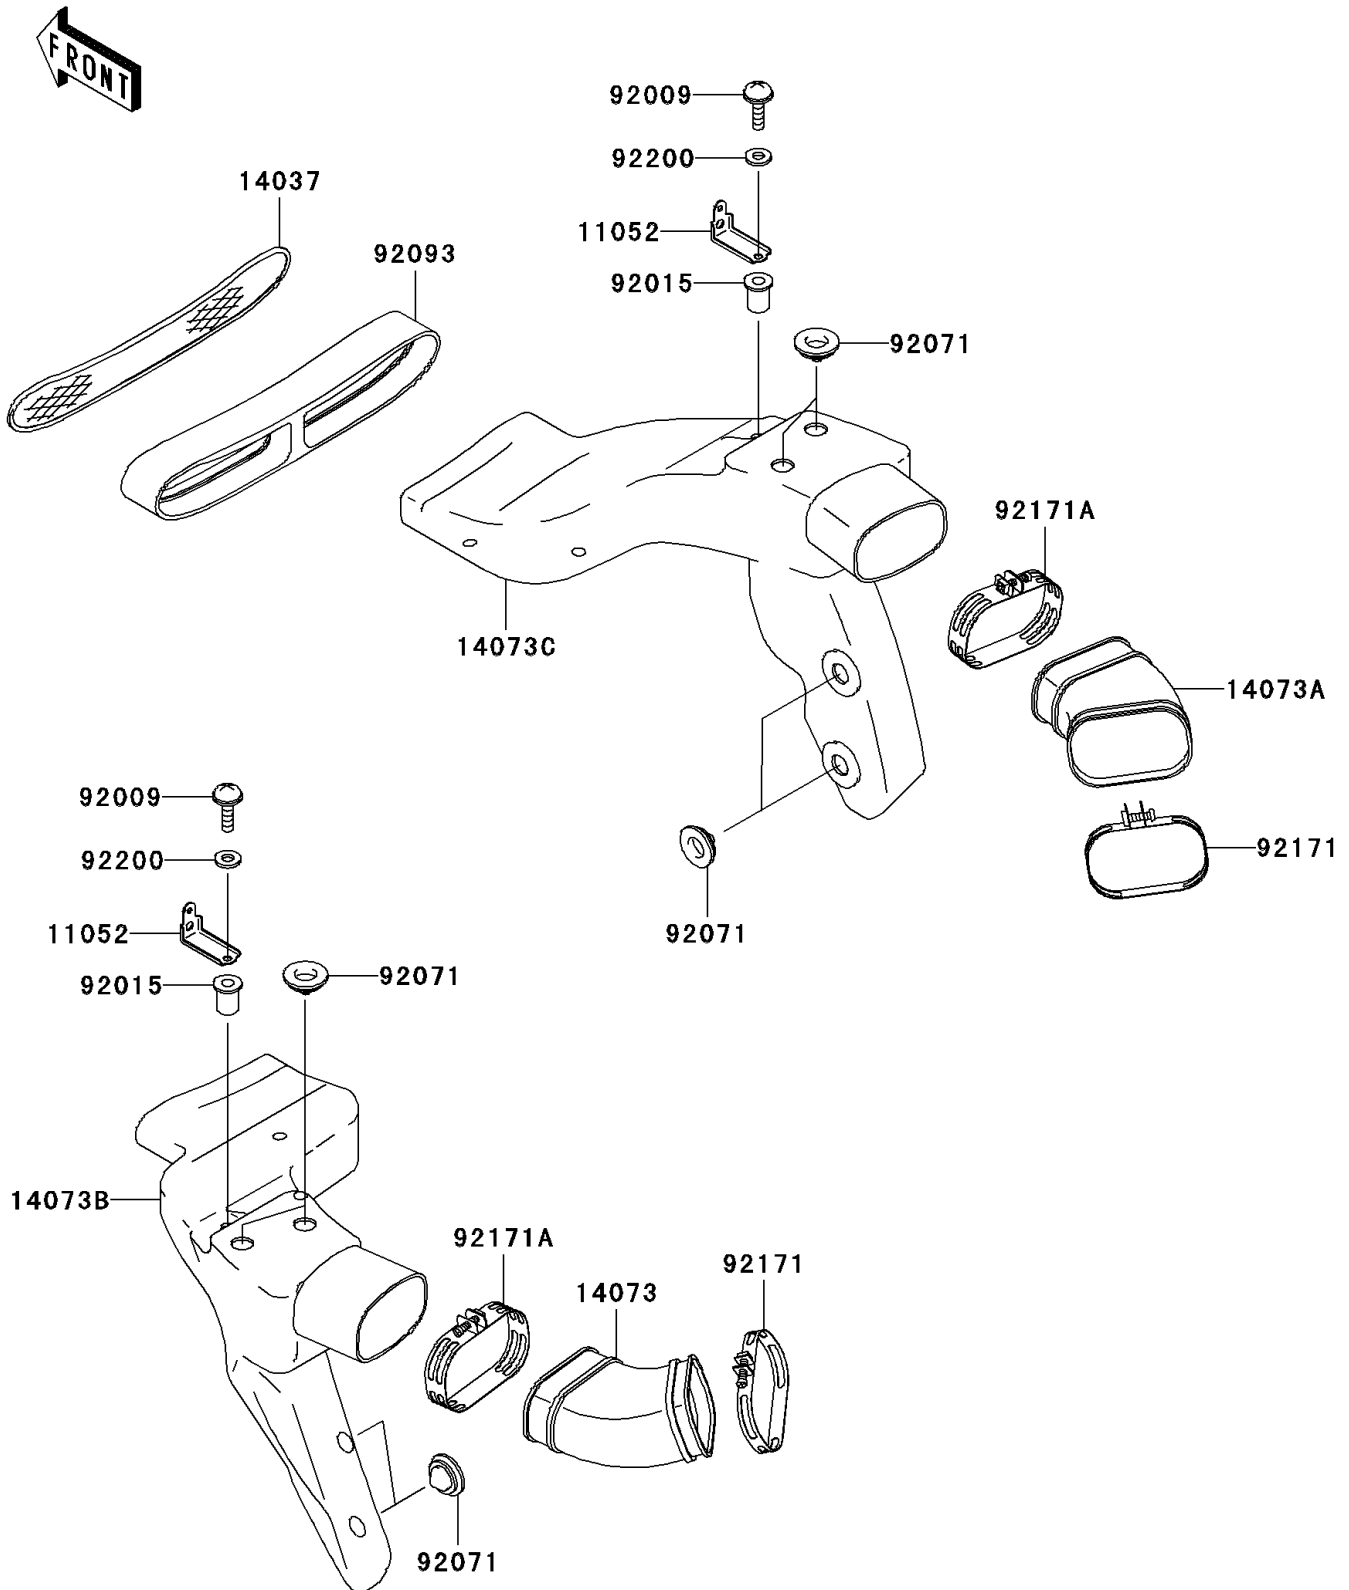

2003 Ninja[®] ZX[™]-12R

PARTS DIAGRAM

Air Duct

E1131

2003 Ninja® ZX™ -12R

PARTS LIST

Air Duct

ITEM NAME

PART NUMBER

QUANTITY
