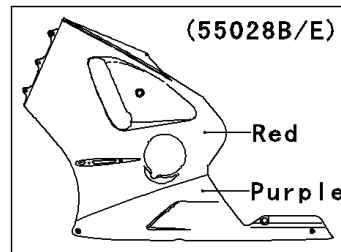

2000 Ninja® ZX™-12R

PARTS DIAGRAM

Cowling Lower

F2872

WOD

WOD

WOD

2000 Ninja® ZX™-12R