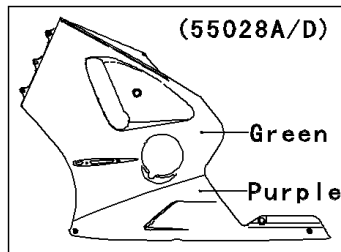

2000 Ninja® ZX™-12R

PARTS DIAGRAM

Cowling Lower

F2872

WOD

WOD

WOD

2000 Ninja® ZX™-12R