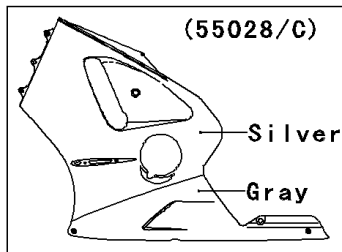

2000 Ninja® ZX™-12R

PARTS DIAGRAM

Cowling Lower

F2872

WOD

WOD

WOD

2000 Ninja® ZX™-12R