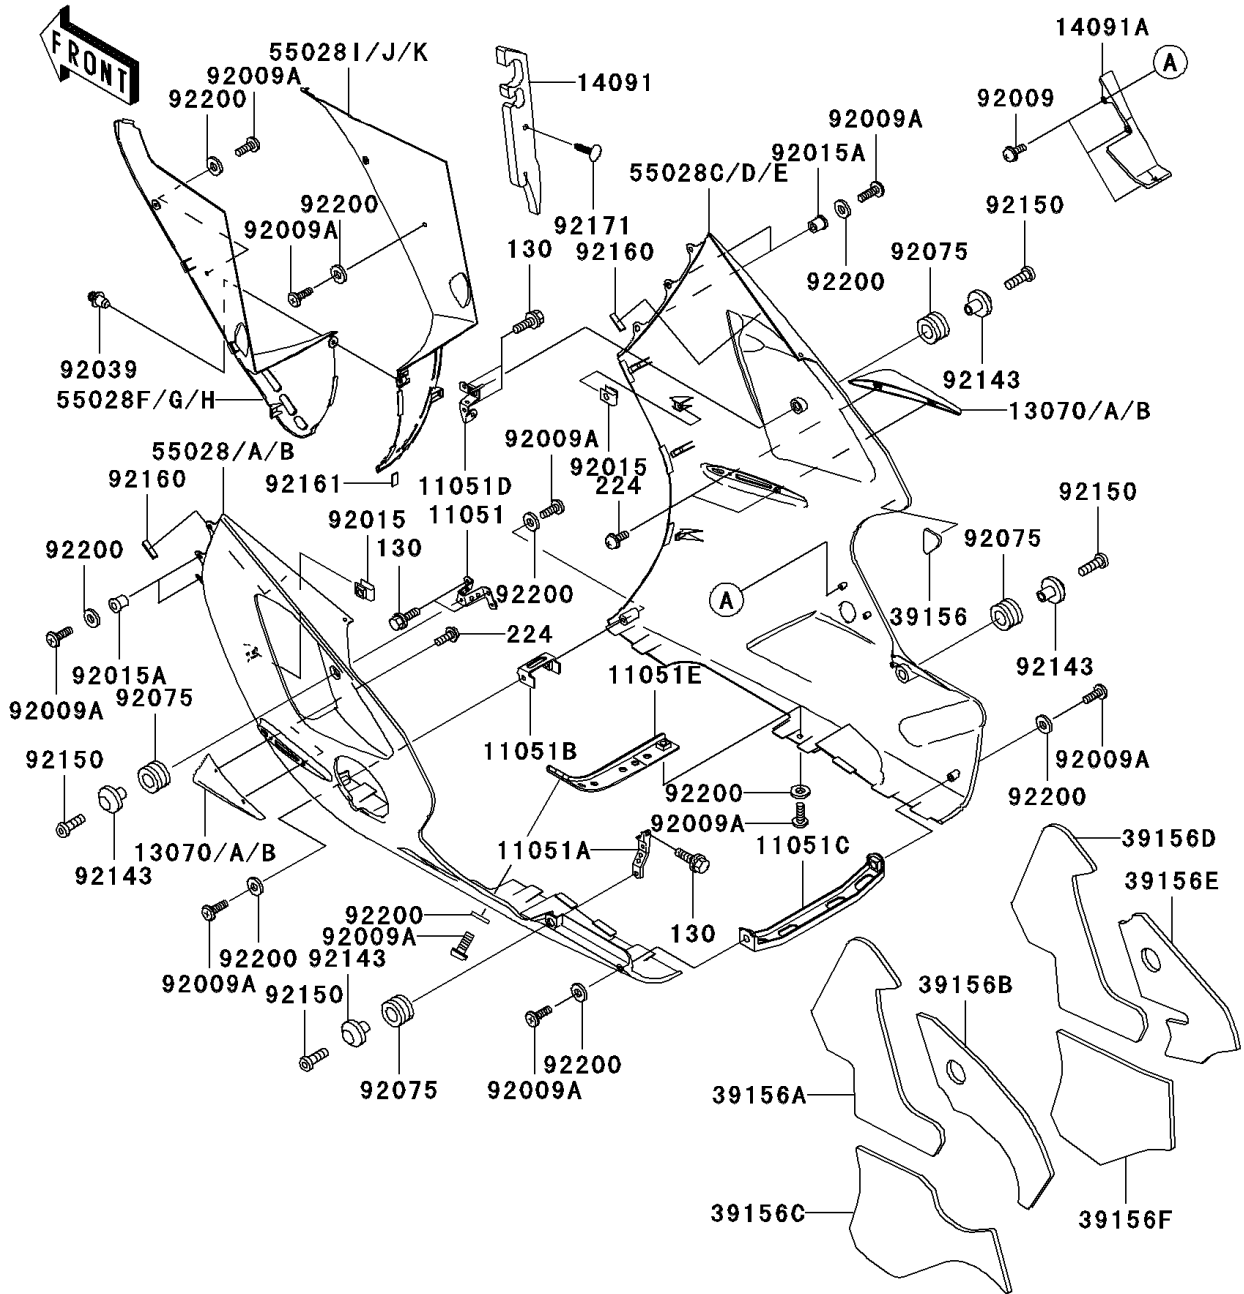

2000 Ninja® ZX™-12R

PARTS DIAGRAM

Cowling Lower

F2872

WOD

WOD

WOD

2000 Ninja® ZX™-12R

PARTS LIST

Cowling Lowers

ITEM NAME

PART NUMBER

QUANTITY
