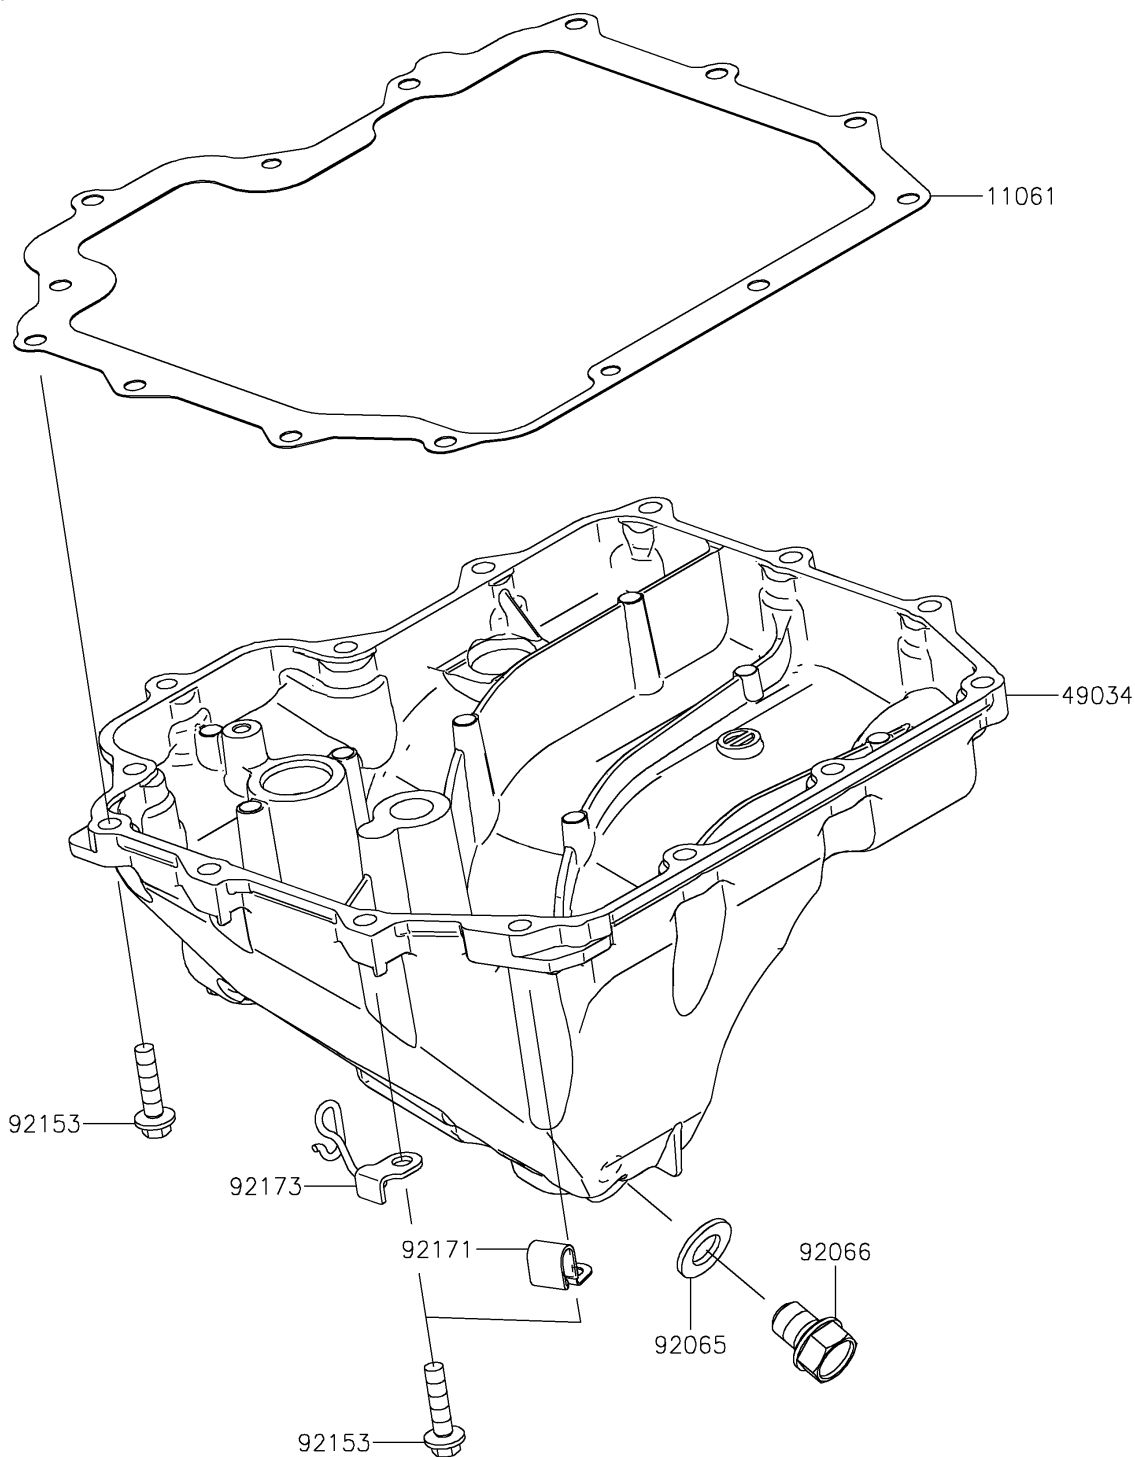

2024 NINJA® ZX™-10RR ABS

PARTS DIAGRAM

Oil Pan

E1434

2024 NINJA® ZX™-10RR ABS

PARTS LIST

Oil Pan

ITEM NAME	PART NUMBER	QUANTITY
-----------	-------------	----------
