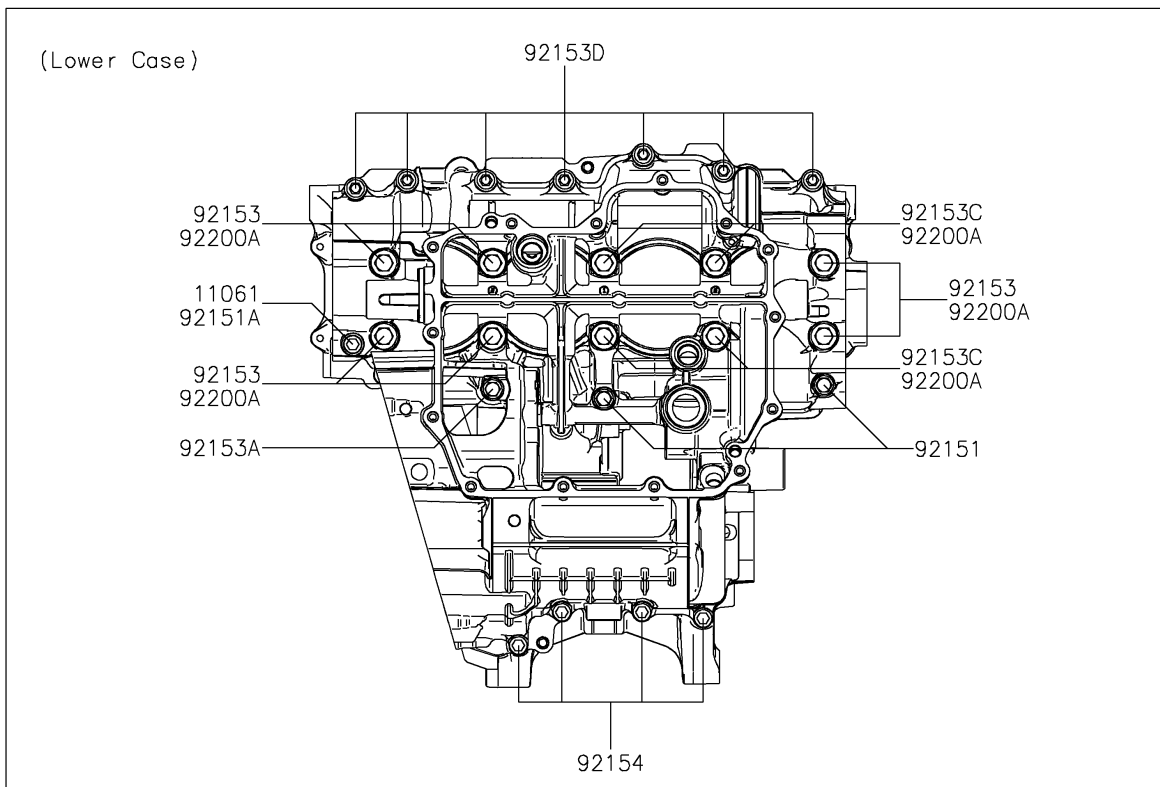

2024 NINJA® ZX™-10RR ABS

PARTS DIAGRAM

Crankcase Bolt Pattern

E1412

2024 NINJA[®] ZX[™]-10RR ABS

PARTS LIST

Crankcase Bolt Pattern

ITEM NAME	PART NUMBER	QUANTITY
-----------	-------------	----------
