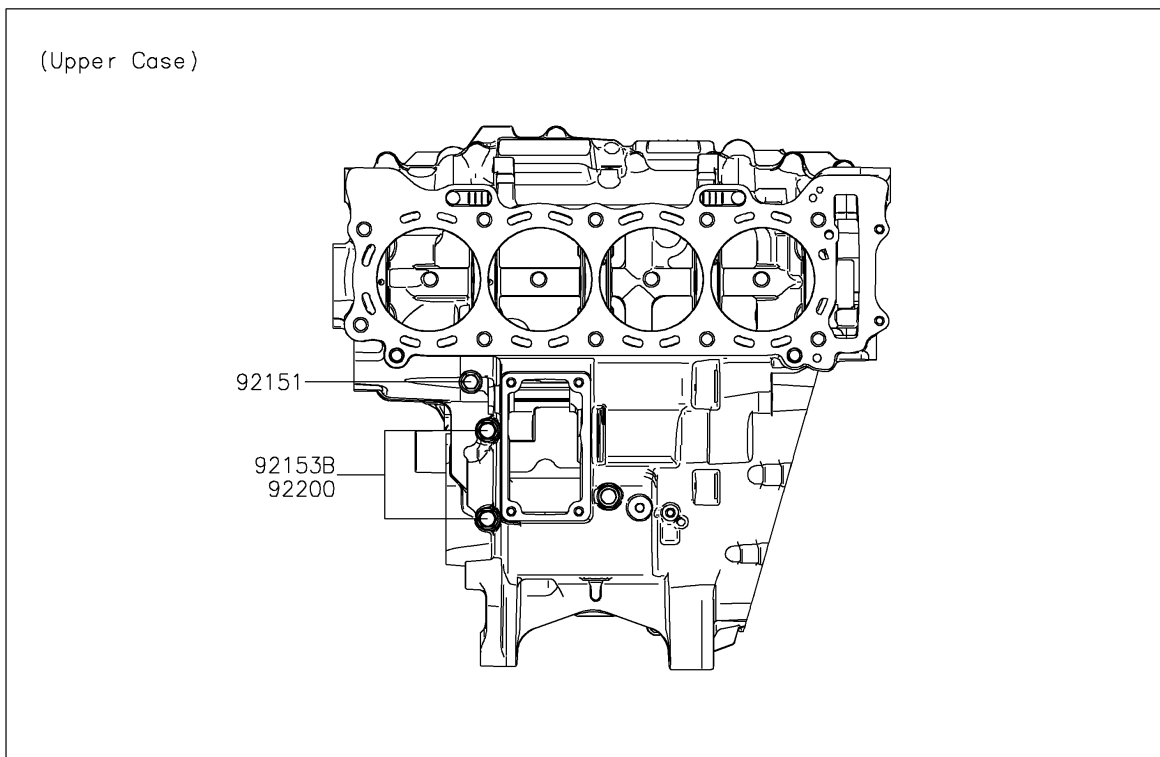

2024 NINJA® ZX™-10RR ABS

PARTS DIAGRAM

Crankcase Bolt Pattern

E1412

2024 NINJA[®] ZX[™]-10RR ABS

PARTS LIST

Crankcase Bolt Pattern

ITEM NAME	PART NUMBER	QUANTITY
-----------	-------------	----------
