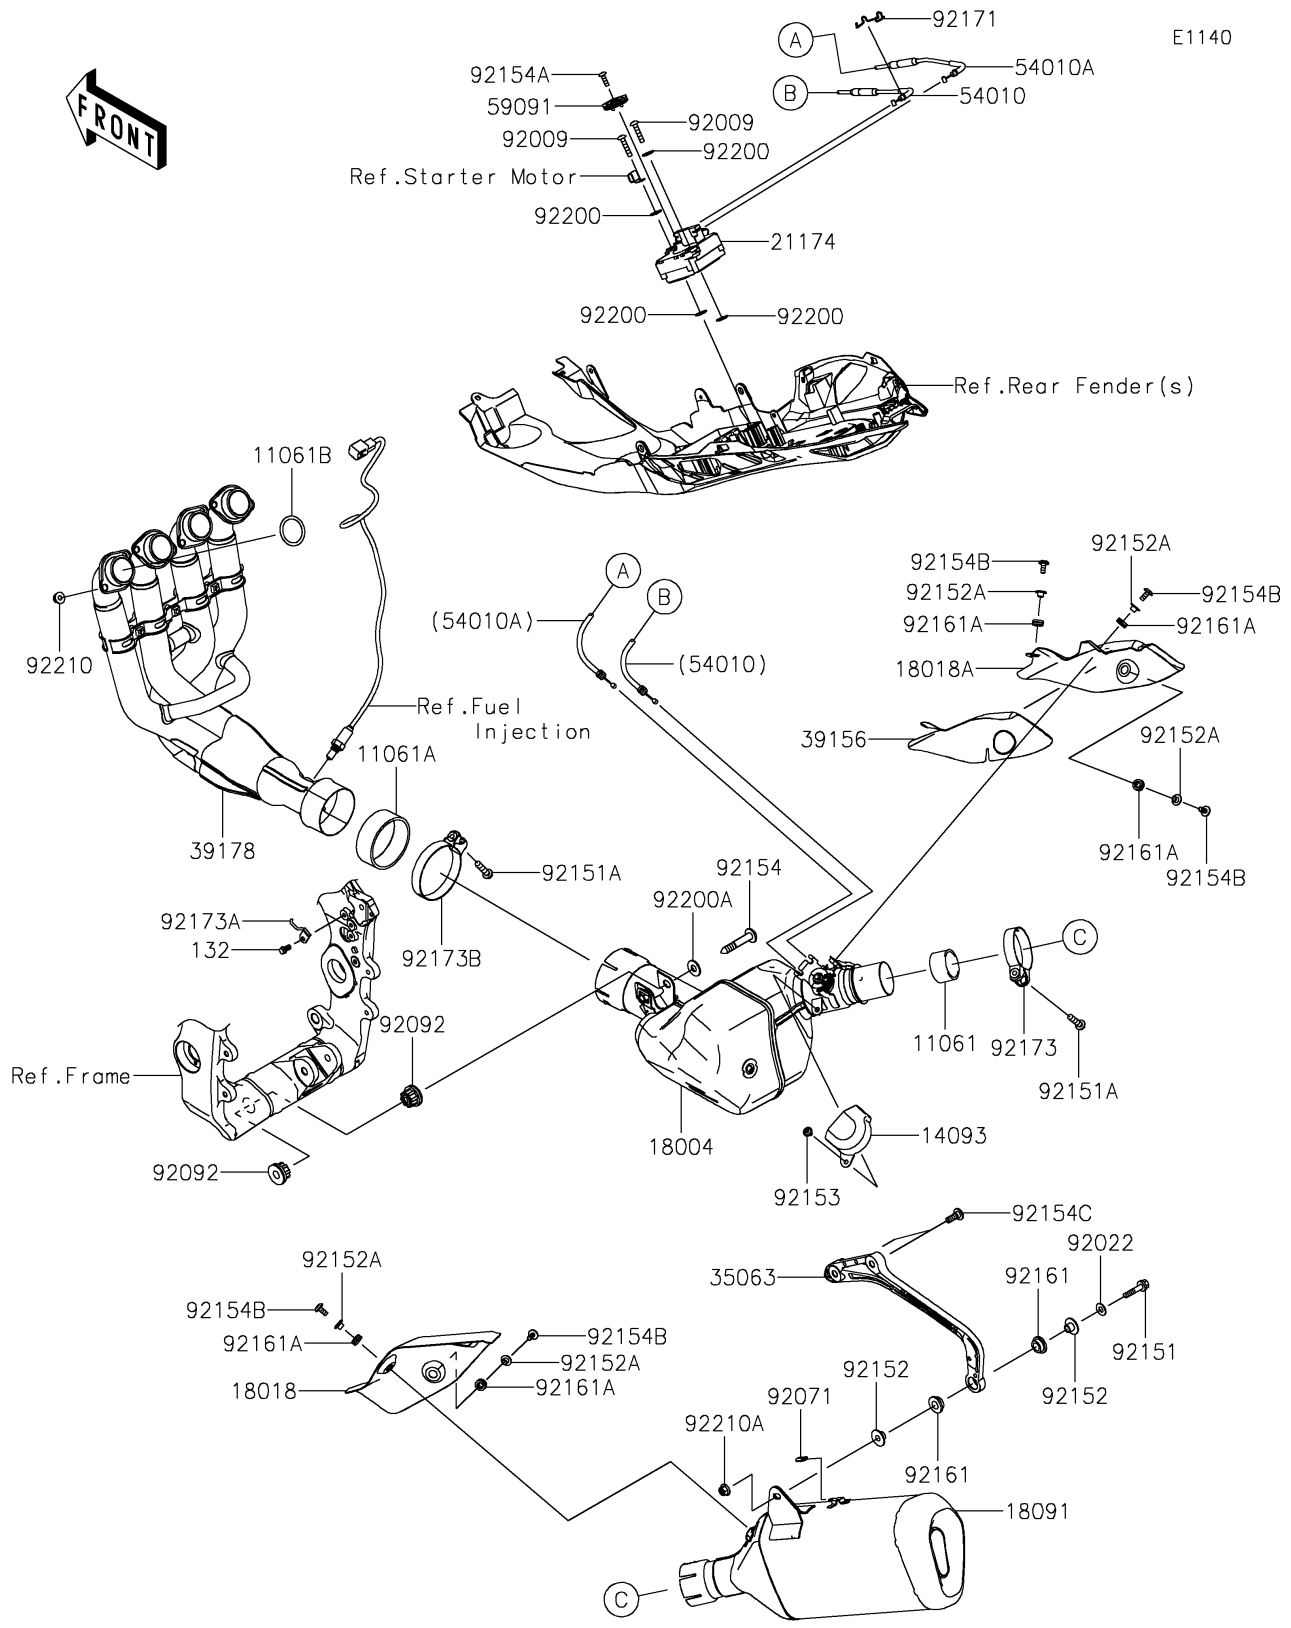

2024 NINJA® ZX™-10RR ABS

PARTS DIAGRAM

Muffler(s)

E1140

2024 NINJA[®] ZX[™]-10RR ABS

PARTS LIST

Muffler(s)

ITEM NAME

PART NUMBER

QUANTITY
