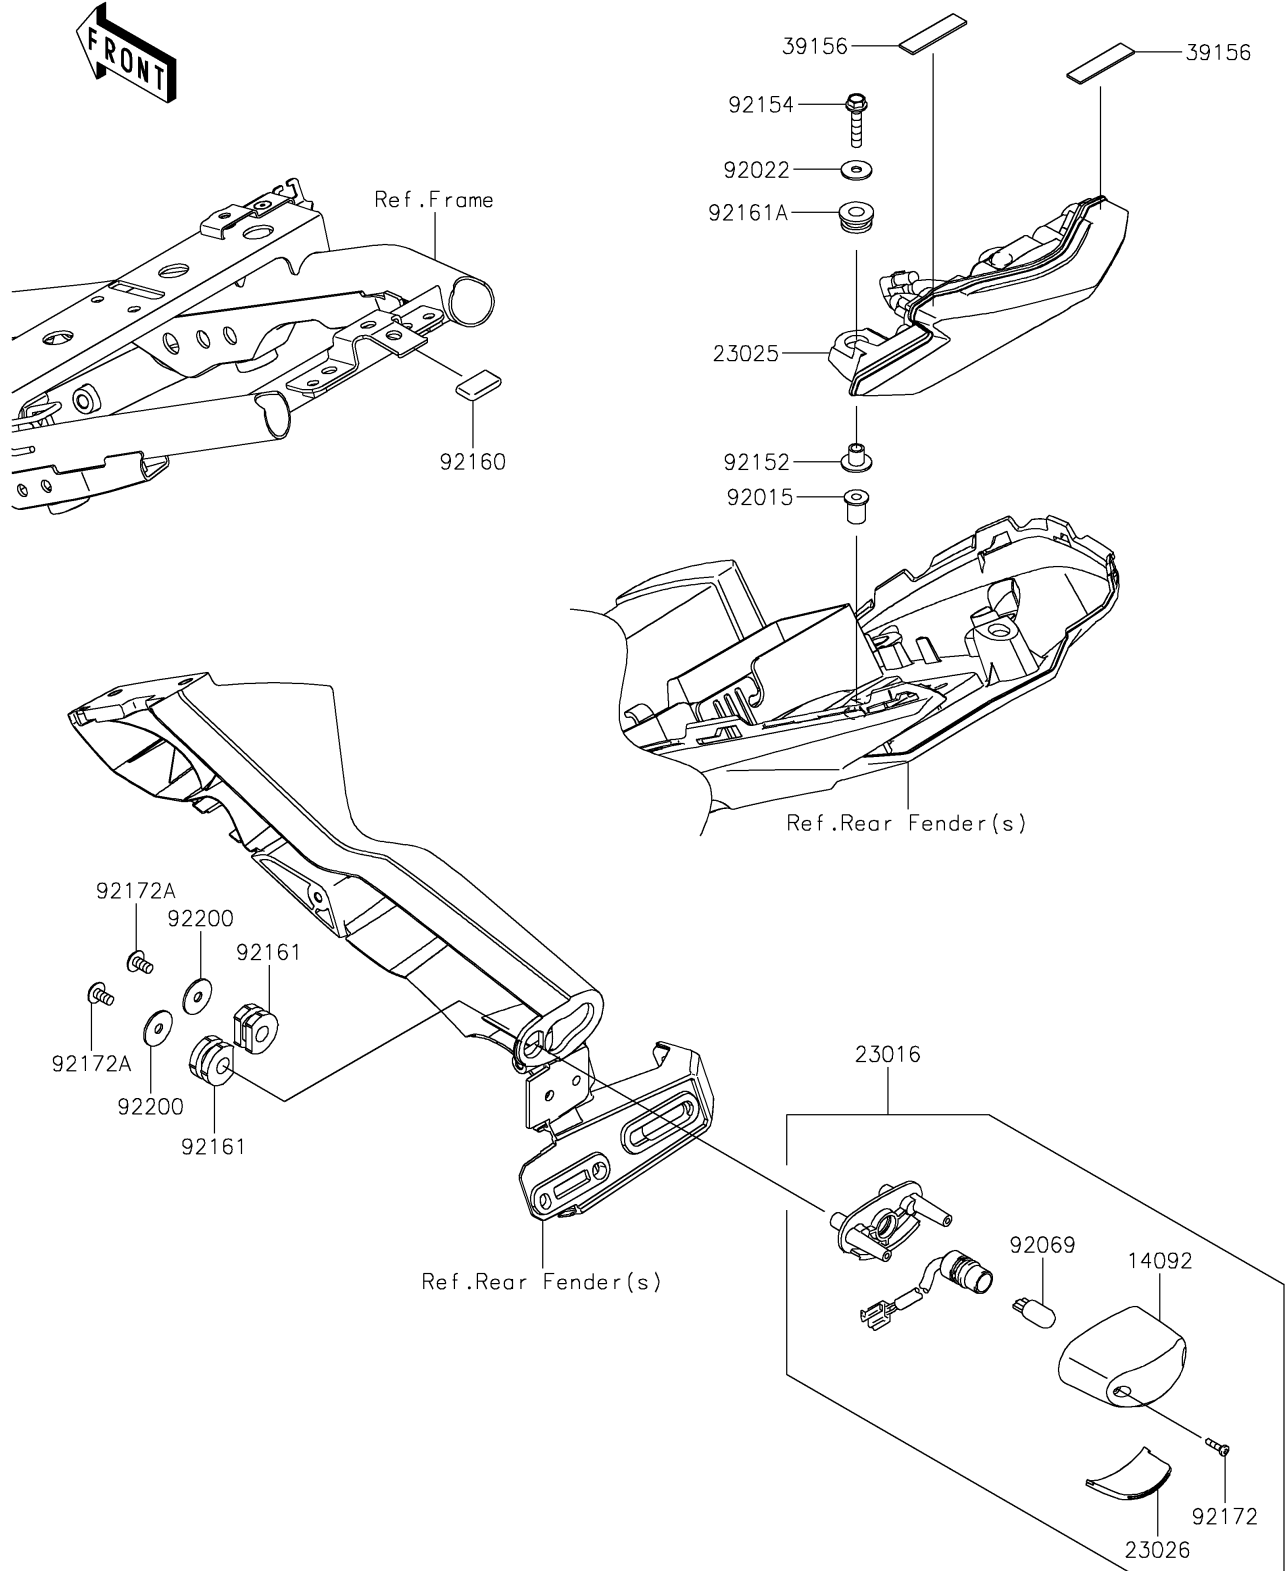

## PARTS DIAGRAM

### Taillight(s)

F2720

## PARTS LIST

Taillight(s)

**Kawasaki**

Let the Good Times Roll®

**ITEM NAME**

**PART NUMBER**

**QUANTITY**

---