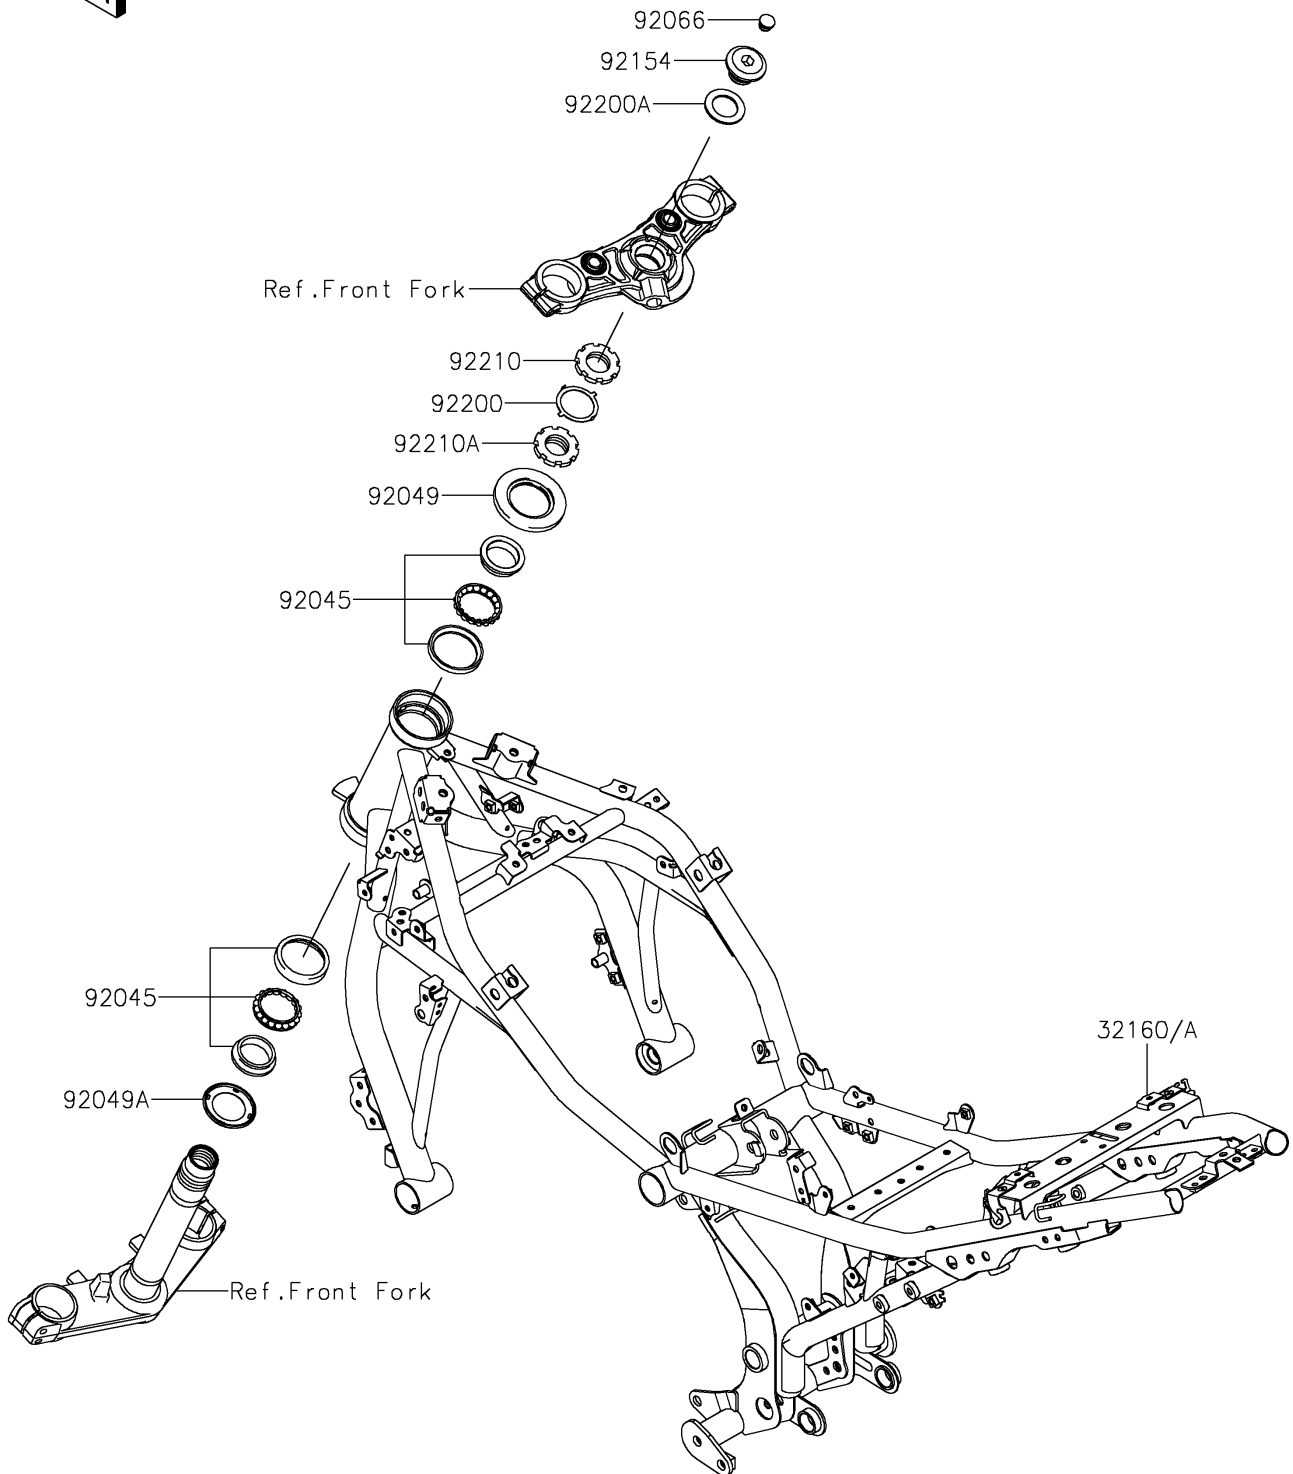

2024 Z650

PARTS DIAGRAM

Frame

F2120

2024 Z650

PARTS LIST

Frame

ITEM NAME

PART NUMBER

QUANTITY
