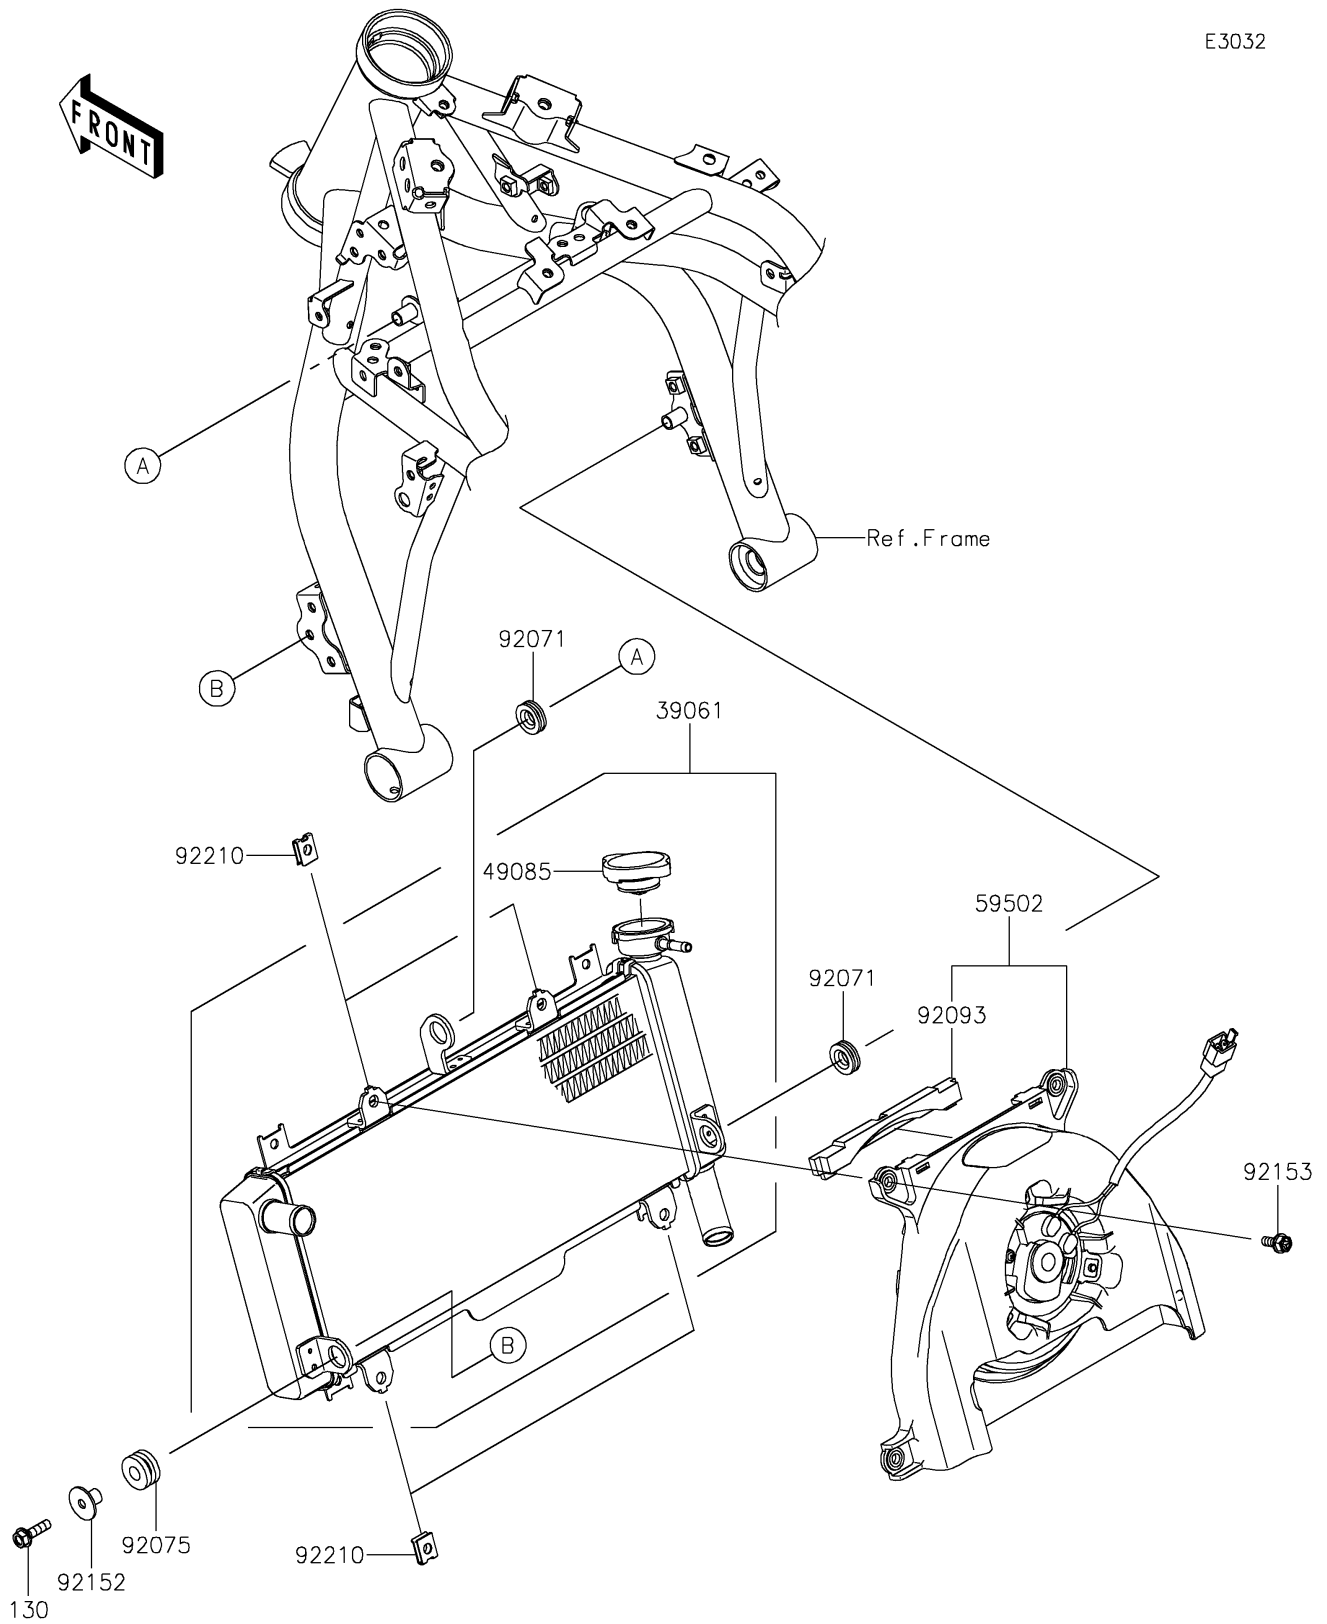

2024 Z650

PARTS DIAGRAM

Radiator

E3032

2024 Z650

PARTS LIST

Radiator

ITEM NAME	PART NUMBER	QUANTITY
-----------	-------------	----------
