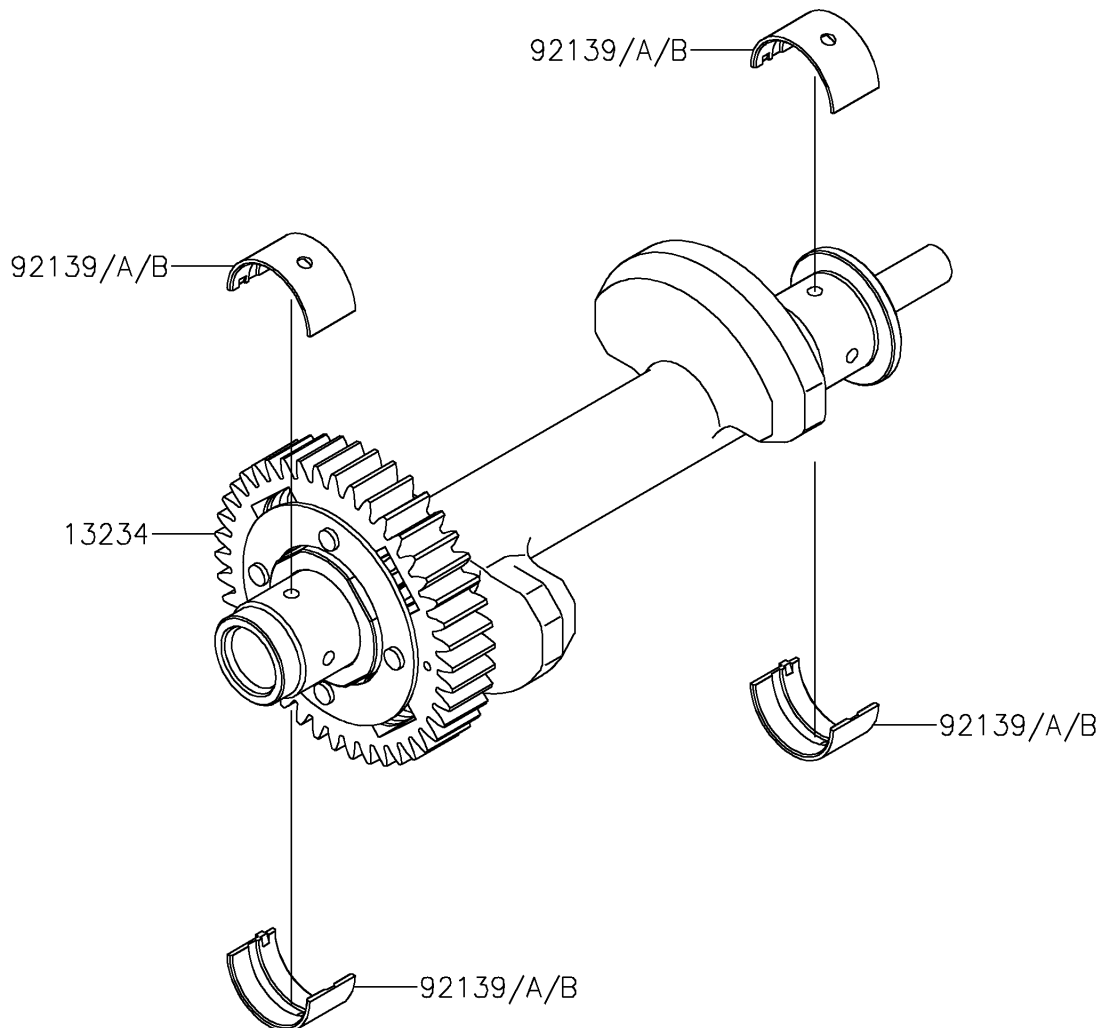

2024 Z650

PARTS DIAGRAM

Balancer

E1323

2024 Z650

PARTS LIST

Balancer

ITEM NAME	PART NUMBER	QUANTITY
-----------	-------------	----------