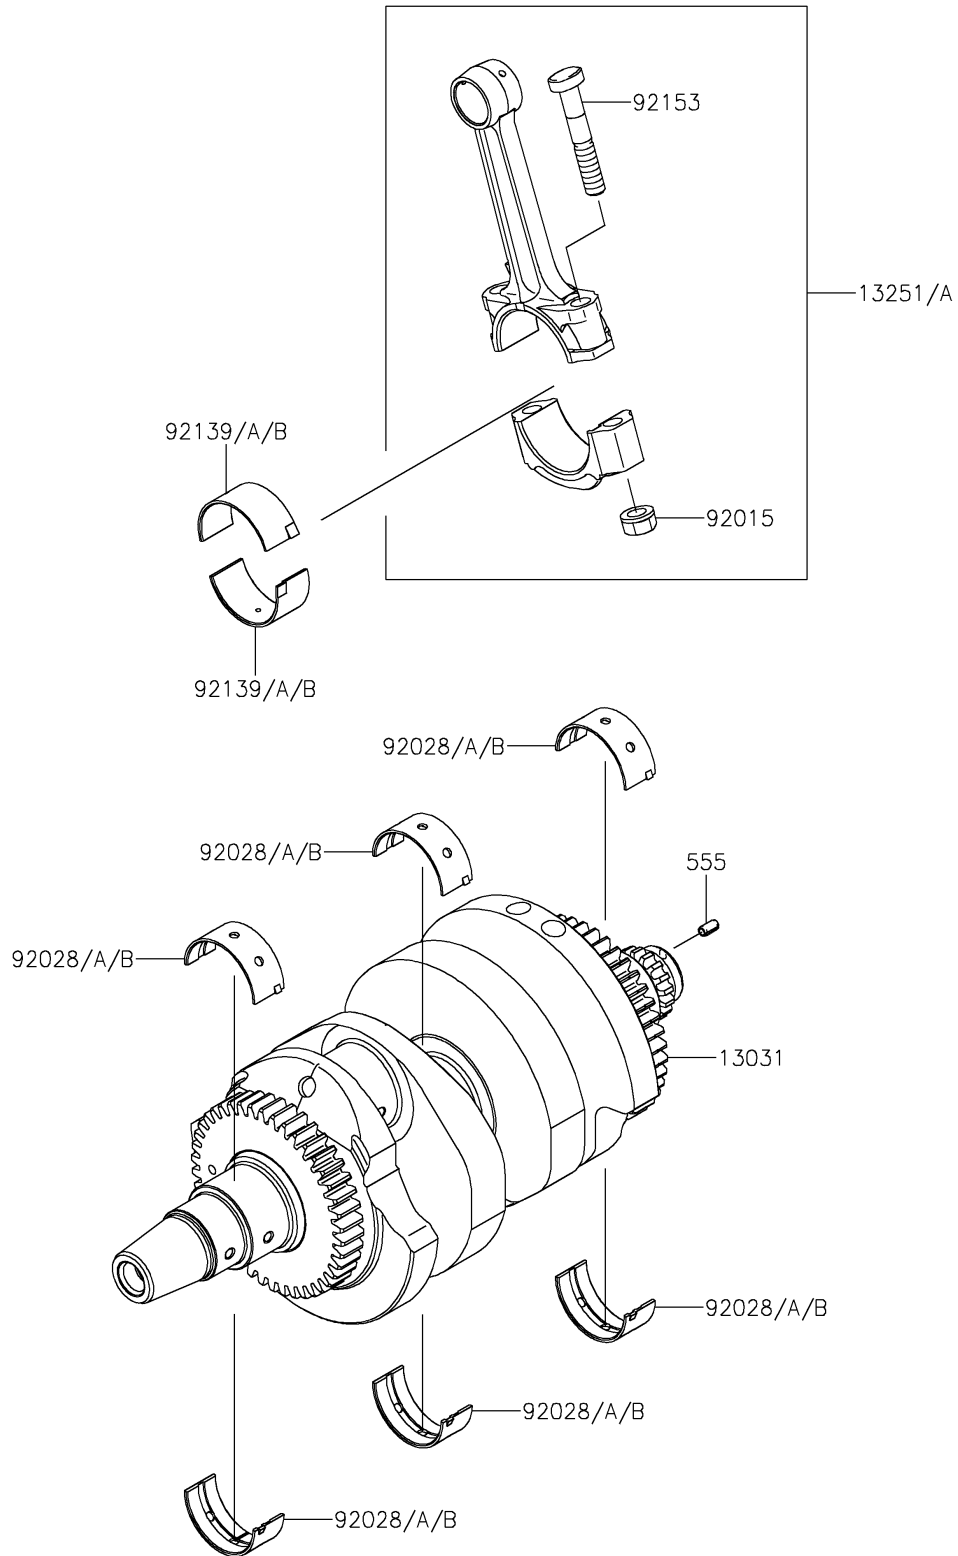

2024 Z650

PARTS DIAGRAM

Crankshaft

E1321

2024 Z650

PARTS LIST

Crankshaft

Let the Good Times Roll®

ITEM NAME	PART NUMBER	QUANTITY
-----------	-------------	----------
