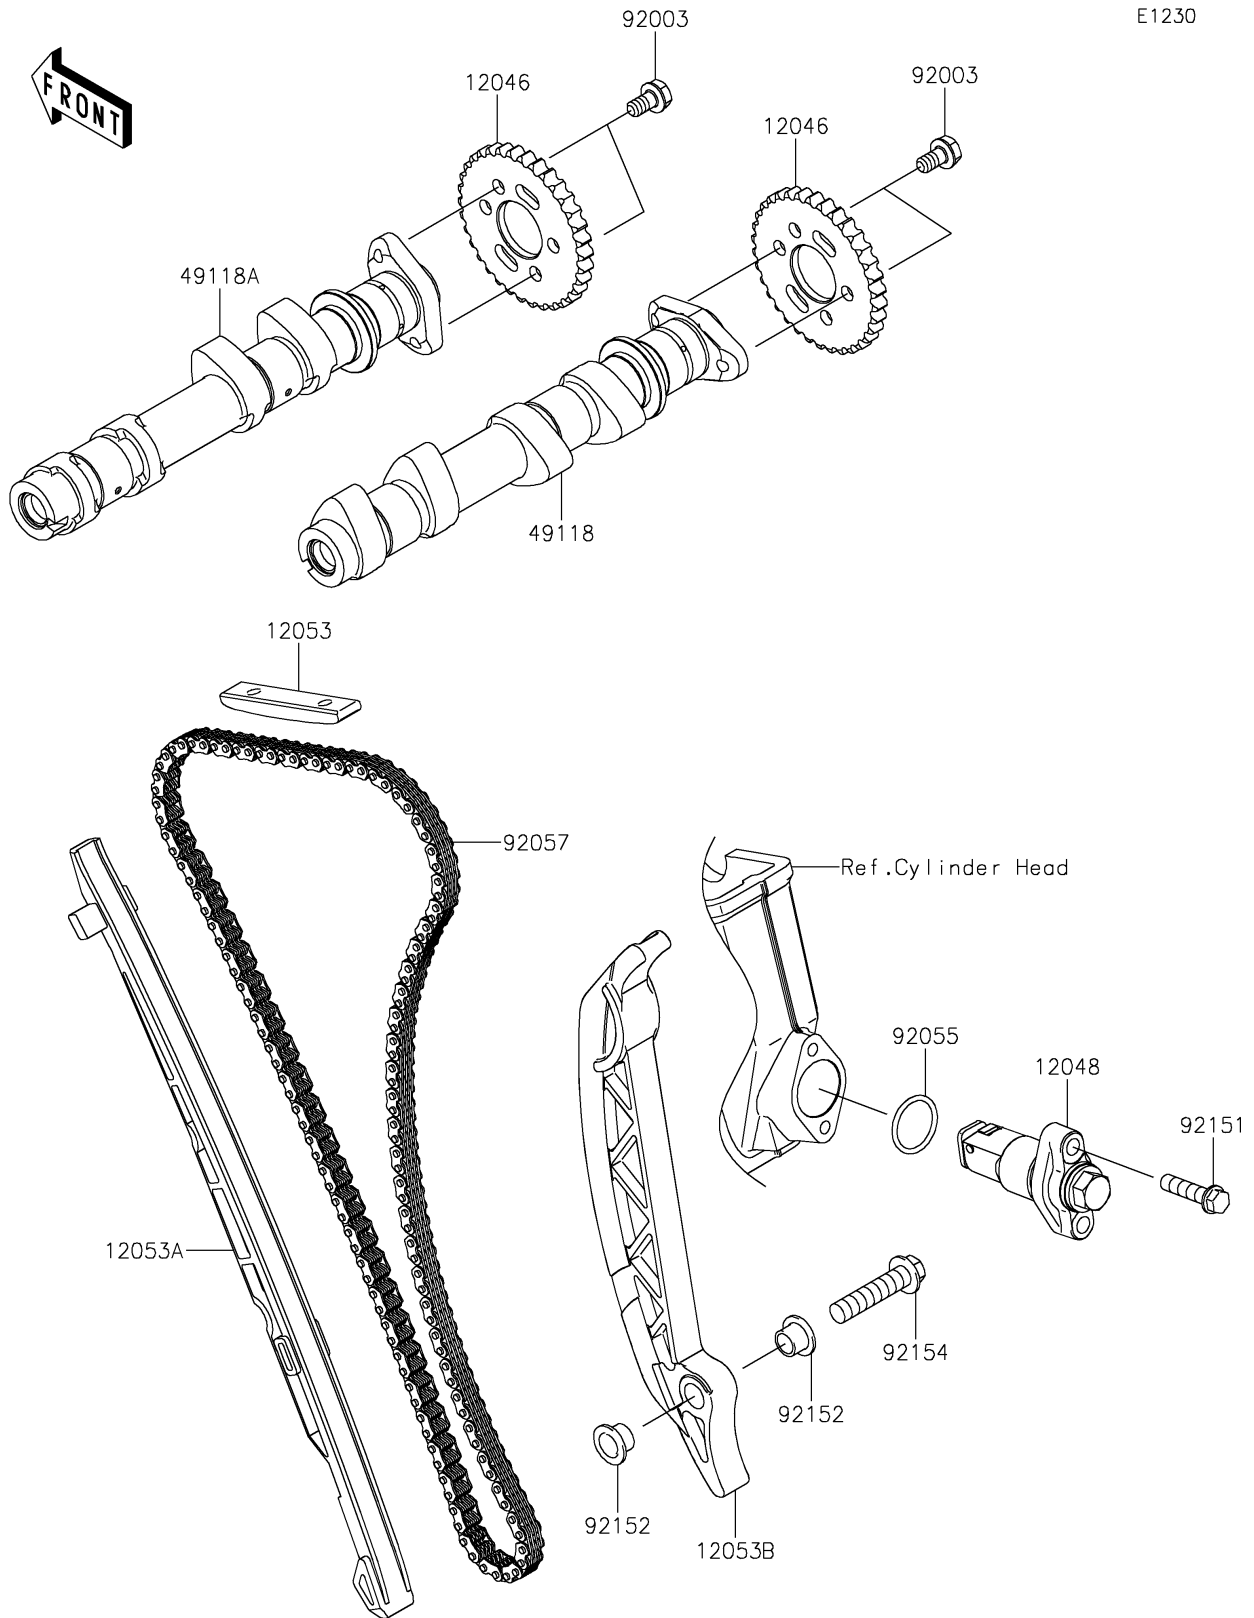

2025 Z650

PARTS DIAGRAM

Camshaft(s)/Tensioner

E1230

2025 Z650

PARTS LIST

Camshaft(s)/Tensioner

ITEM NAME

PART NUMBER

QUANTITY
