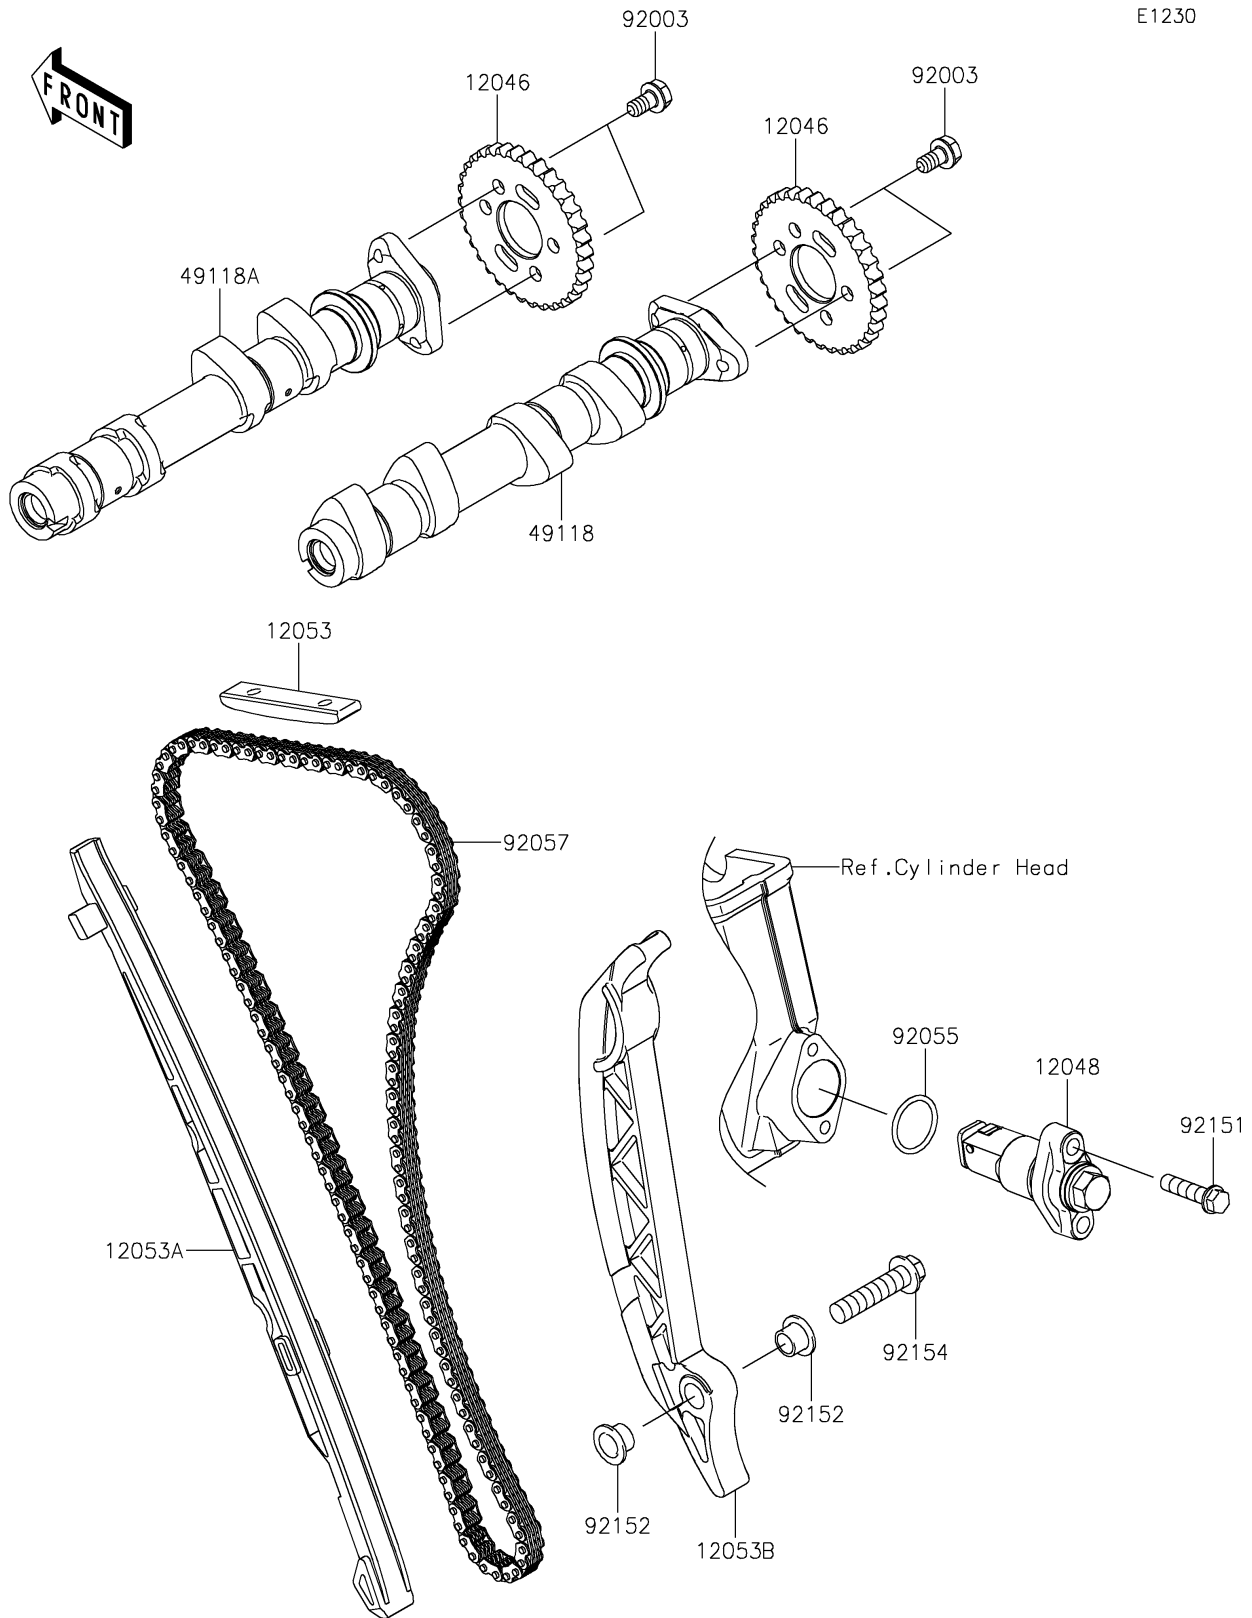

2024 Z650

PARTS DIAGRAM

Camshaft(s)/Tensioner

E1230

2024 Z650

PARTS LIST

Camshaft(s)/Tensioner

Kawasaki

Let the Good Times Roll®

ITEM NAME

PART NUMBER

QUANTITY
