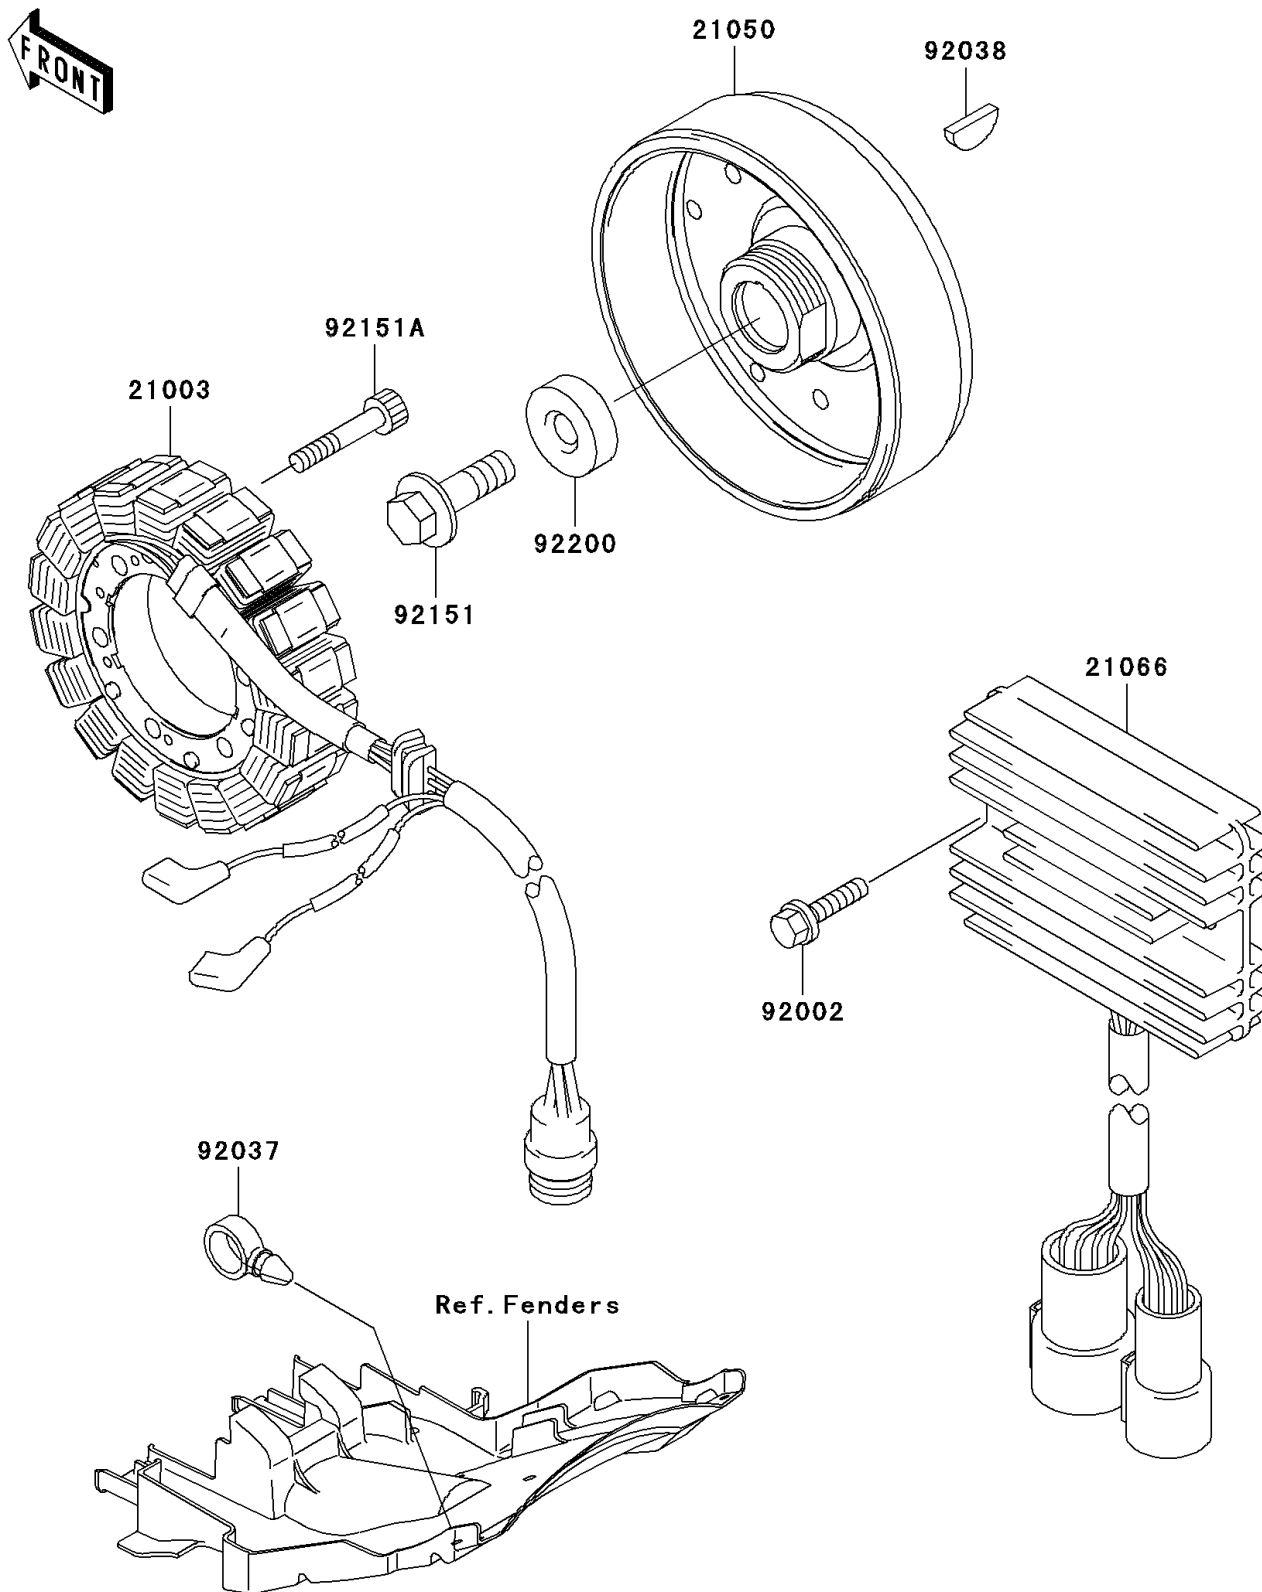

2000 Ninja[®] ZX[™]-12R

PARTS DIAGRAM

Generator

Kawasaki

Let the Good Times Roll[®]

E1810

2000 Ninja® ZX™-12R

PARTS LIST

Generator

ITEM NAME

PART NUMBER

QUANTITY
