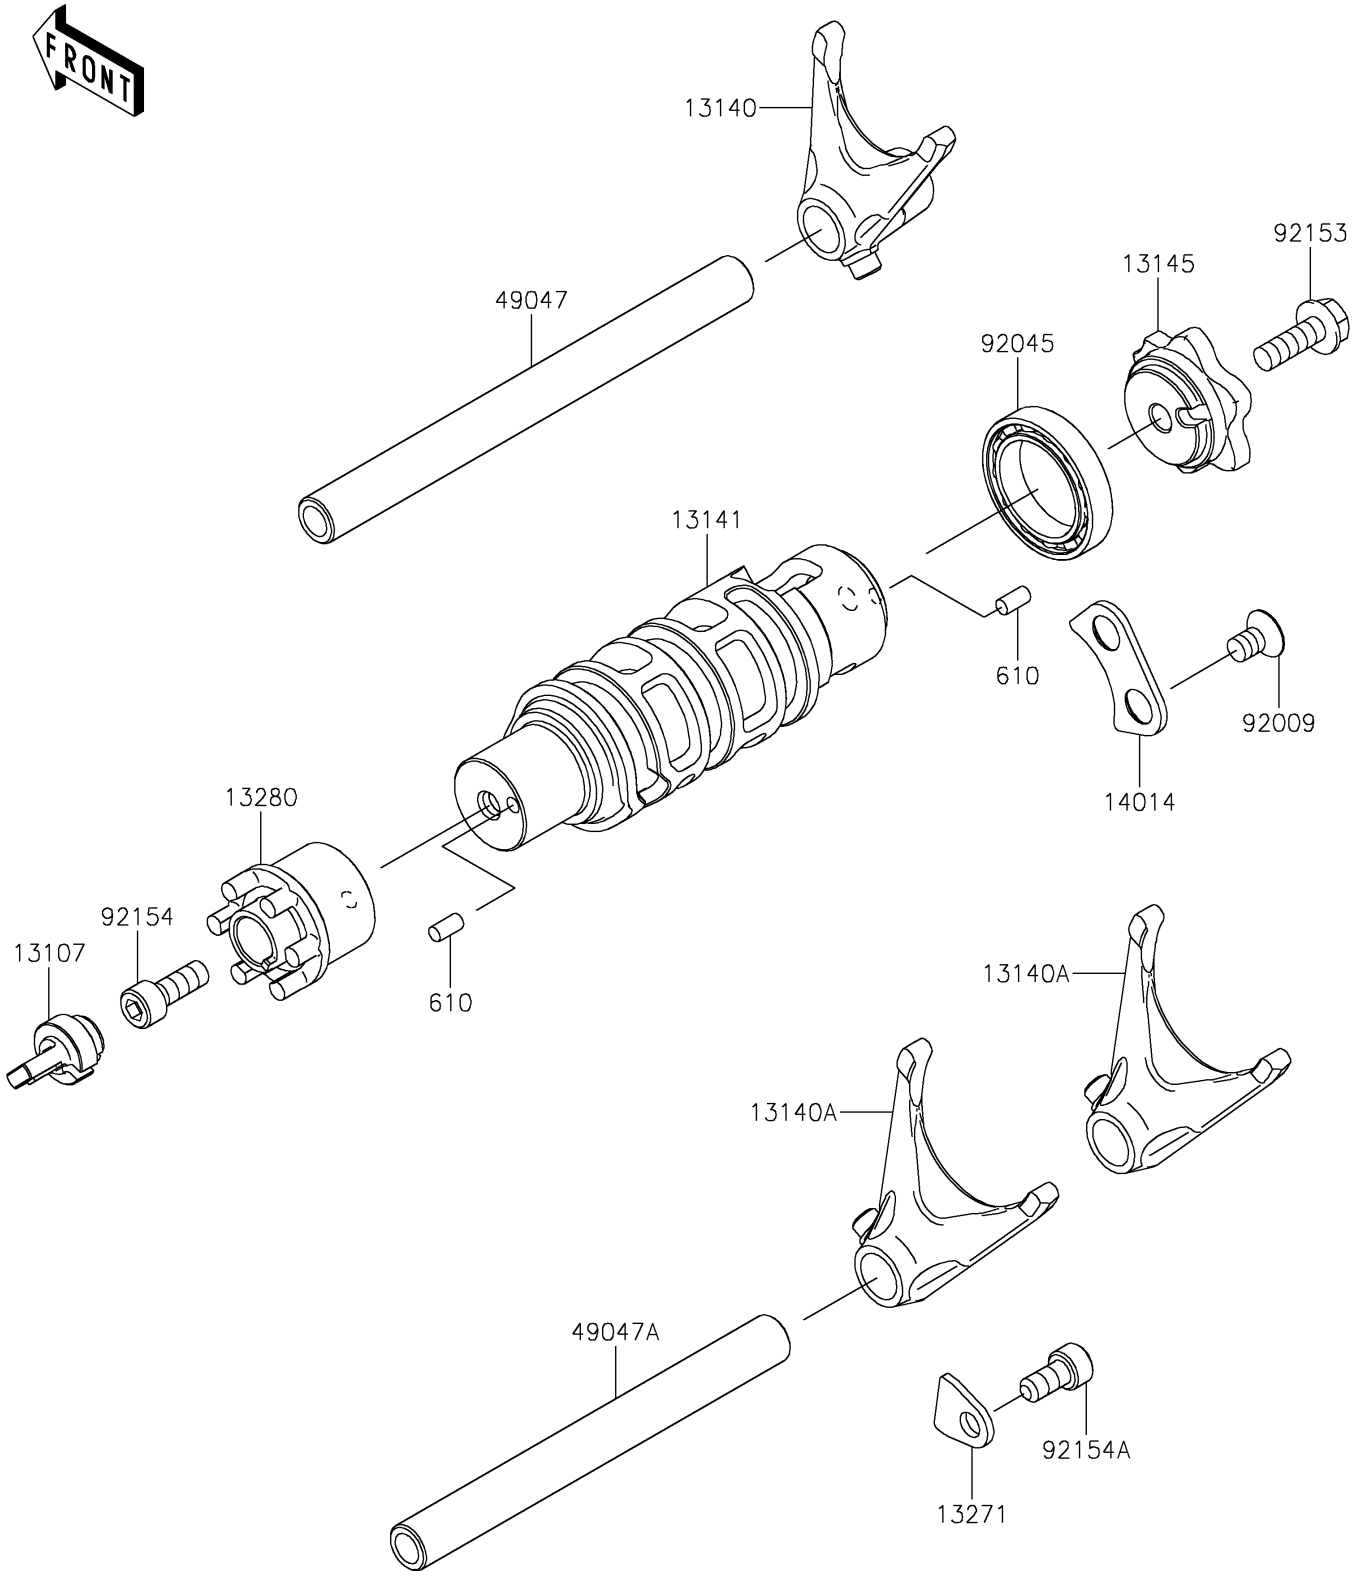

## PARTS DIAGRAM

### Gear Change Drum/Shift Fork(s)

E1362

## PARTS LIST

### Gear Change Drum/Shift Fork(s)

**ITEM NAME**

**PART NUMBER**

**QUANTITY**

---