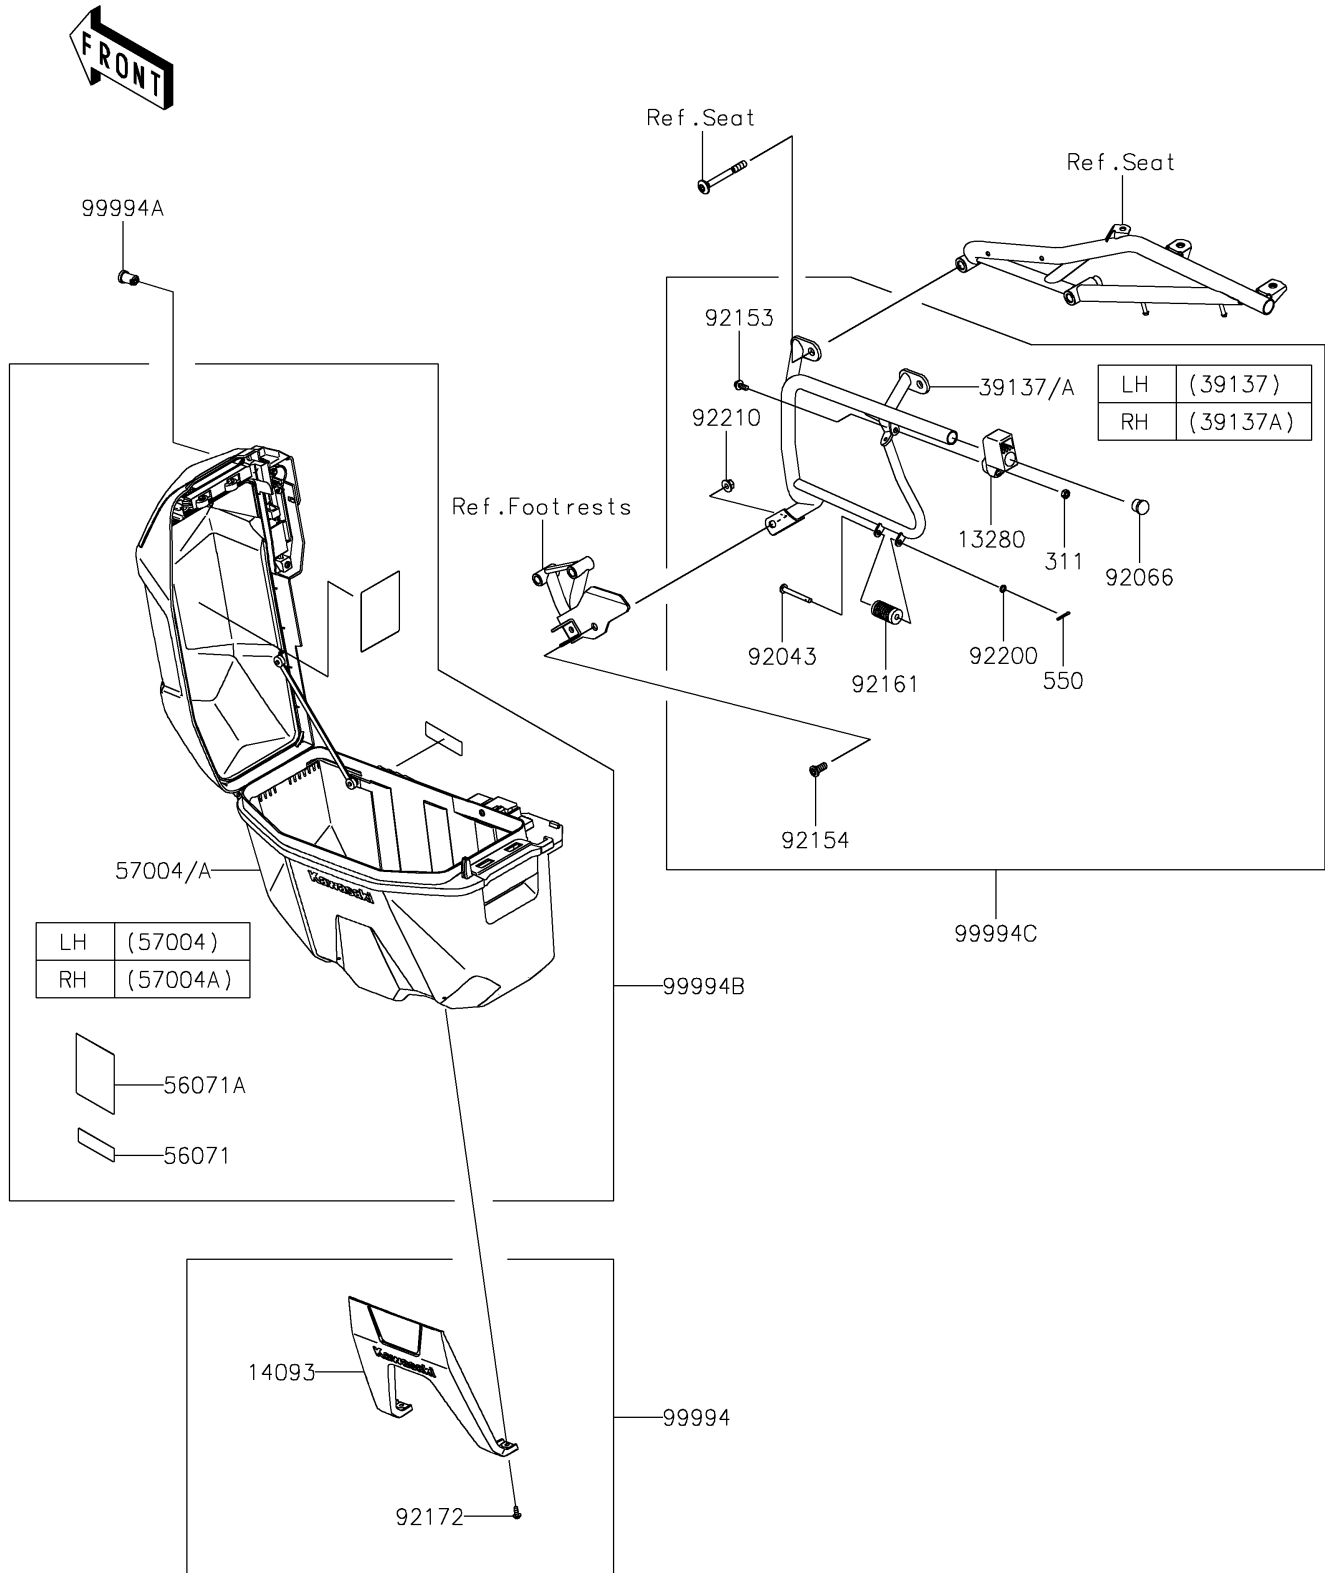

2024 KLR650 S

PARTS DIAGRAM

Accessory(Pannier Case)

F2910F

2024 KLR650 S

PARTS LIST

Accessory(Pannier Case)

ITEM NAME

PART NUMBER

QUANTITY
