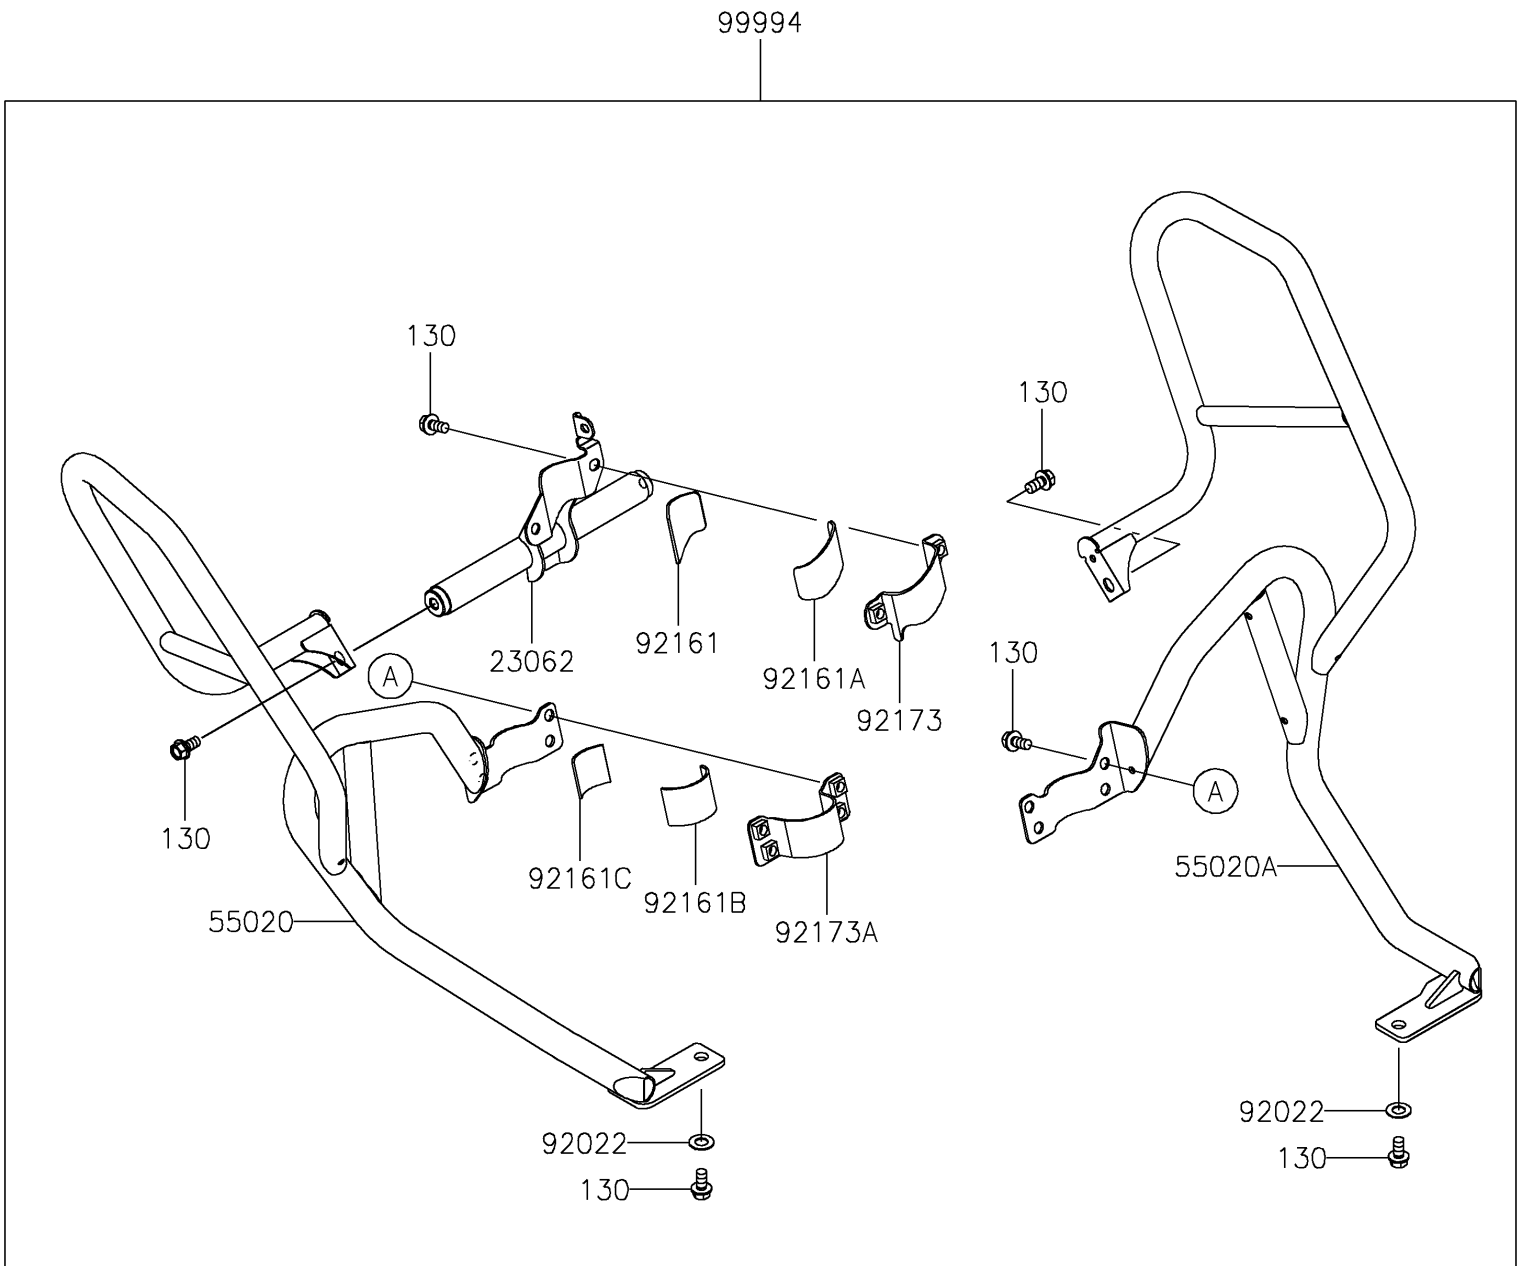

2025 KLR650 S

PARTS DIAGRAM

Accessory(Frame Slider Ver.2)

F2910A

2025 KLR650 S

PARTS LIST

Accessory(Frame Slider Ver.2)

ITEM NAME	PART NUMBER	QUANTITY
BRACKET-COMP,MID (Ref # 23062)	23062-1365	1
GUARD,LH (Ref # 55020)	55020-2406	1
GUARD,RH (Ref # 55020A)	55020-2407	1
WASHER,10.5X20X1 (Ref # 92022)	92022-239	2
DAMPER (Ref # 92161)	92161-2461	1
DAMPER (Ref # 92161A)	92161-2462	1
DAMPER (Ref # 92161B)	92161-2463	1
DAMPER (Ref # 92161C)	92161-2464	1
CLAMP (Ref # 92173)	92173-2518	1
CLAMP (Ref # 92173A)	92173-2519	1
FRAME-SLIDER(VER.2) (Ref # 99994)	99994-1849	1
BOLT-FLANGED,8X16 (Ref # 130)	130CA0816	10