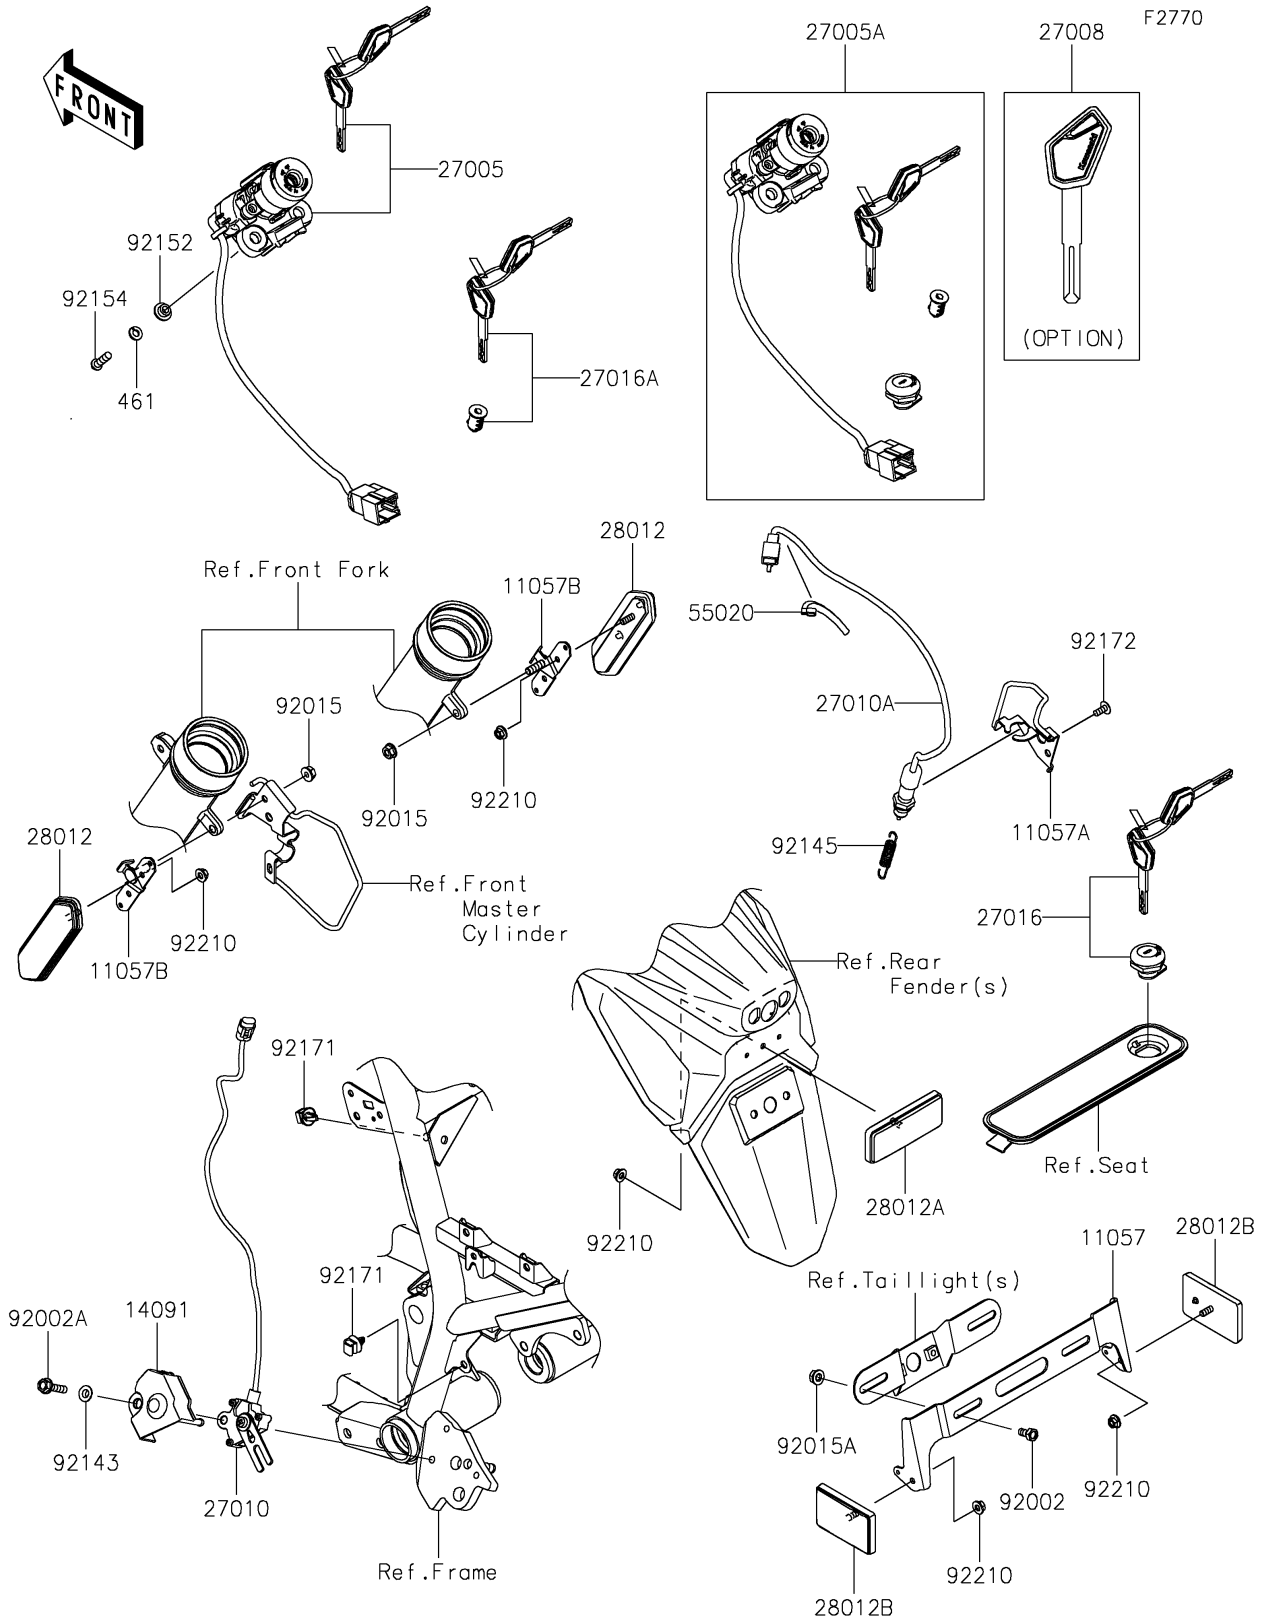

## PARTS DIAGRAM

# 2024 KLR<sup>®</sup> 650 S

## PARTS LIST

### Ignition Switch

**ITEM NAME**

**PART NUMBER**

**QUANTITY**

---