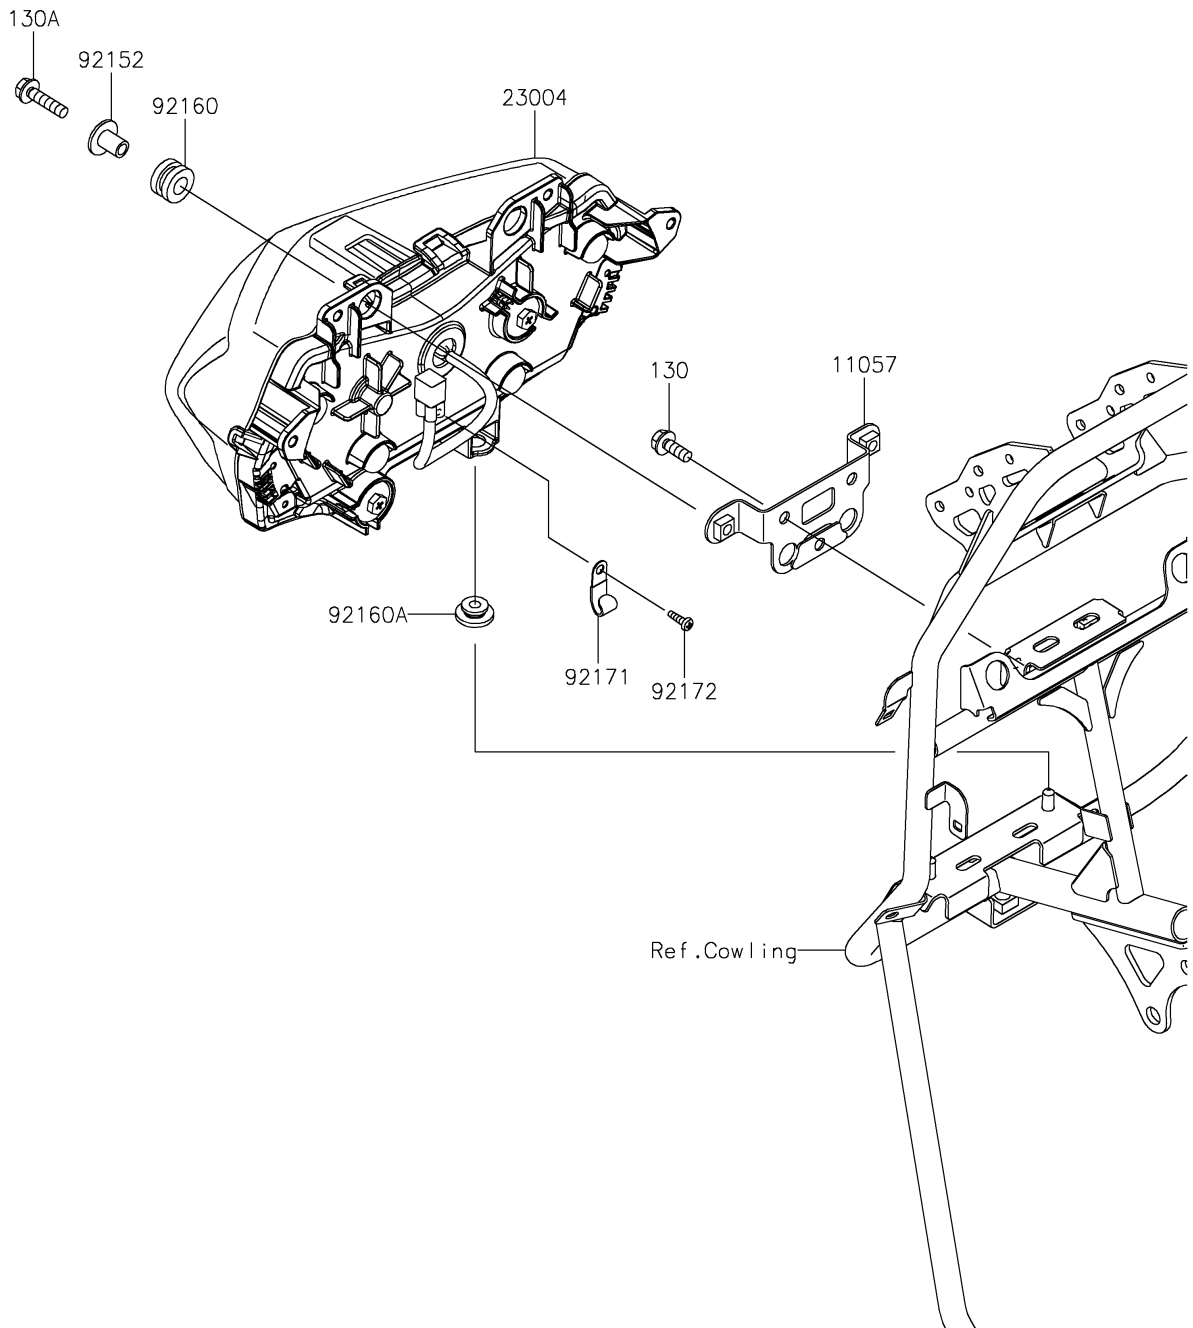

## PARTS DIAGRAM

### Headlight(s)

F2710

# 2024 KLR<sup>®</sup> 650 S

## PARTS LIST

Headlight(s)

**Kawasaki**

Let the Good Times Roll<sup>®</sup>

**ITEM NAME**

**PART NUMBER**

**QUANTITY**

---