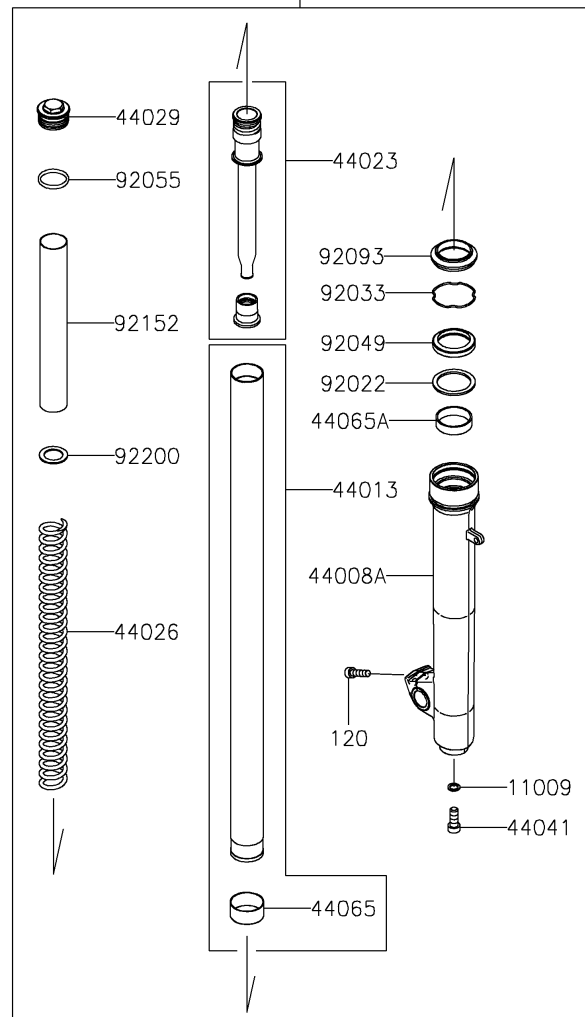

## PARTS DIAGRAM

### Front Fork

F2340

# 2025 KLR650 S

## PARTS LIST