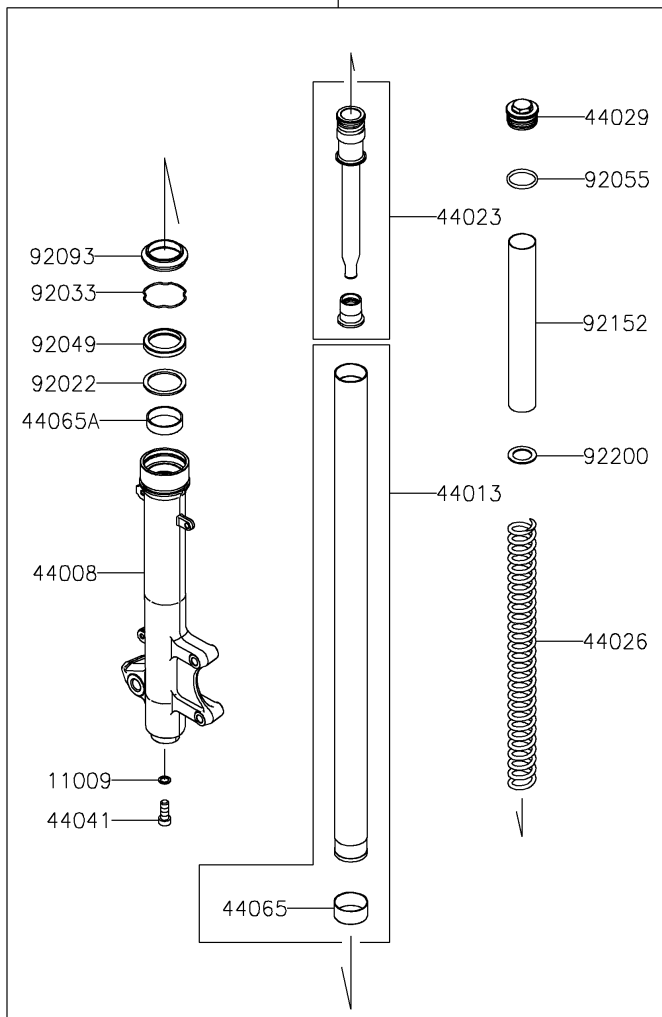

## PARTS DIAGRAM

### Front Fork

F2340

# 2025 KLR650 S

## PARTS LIST