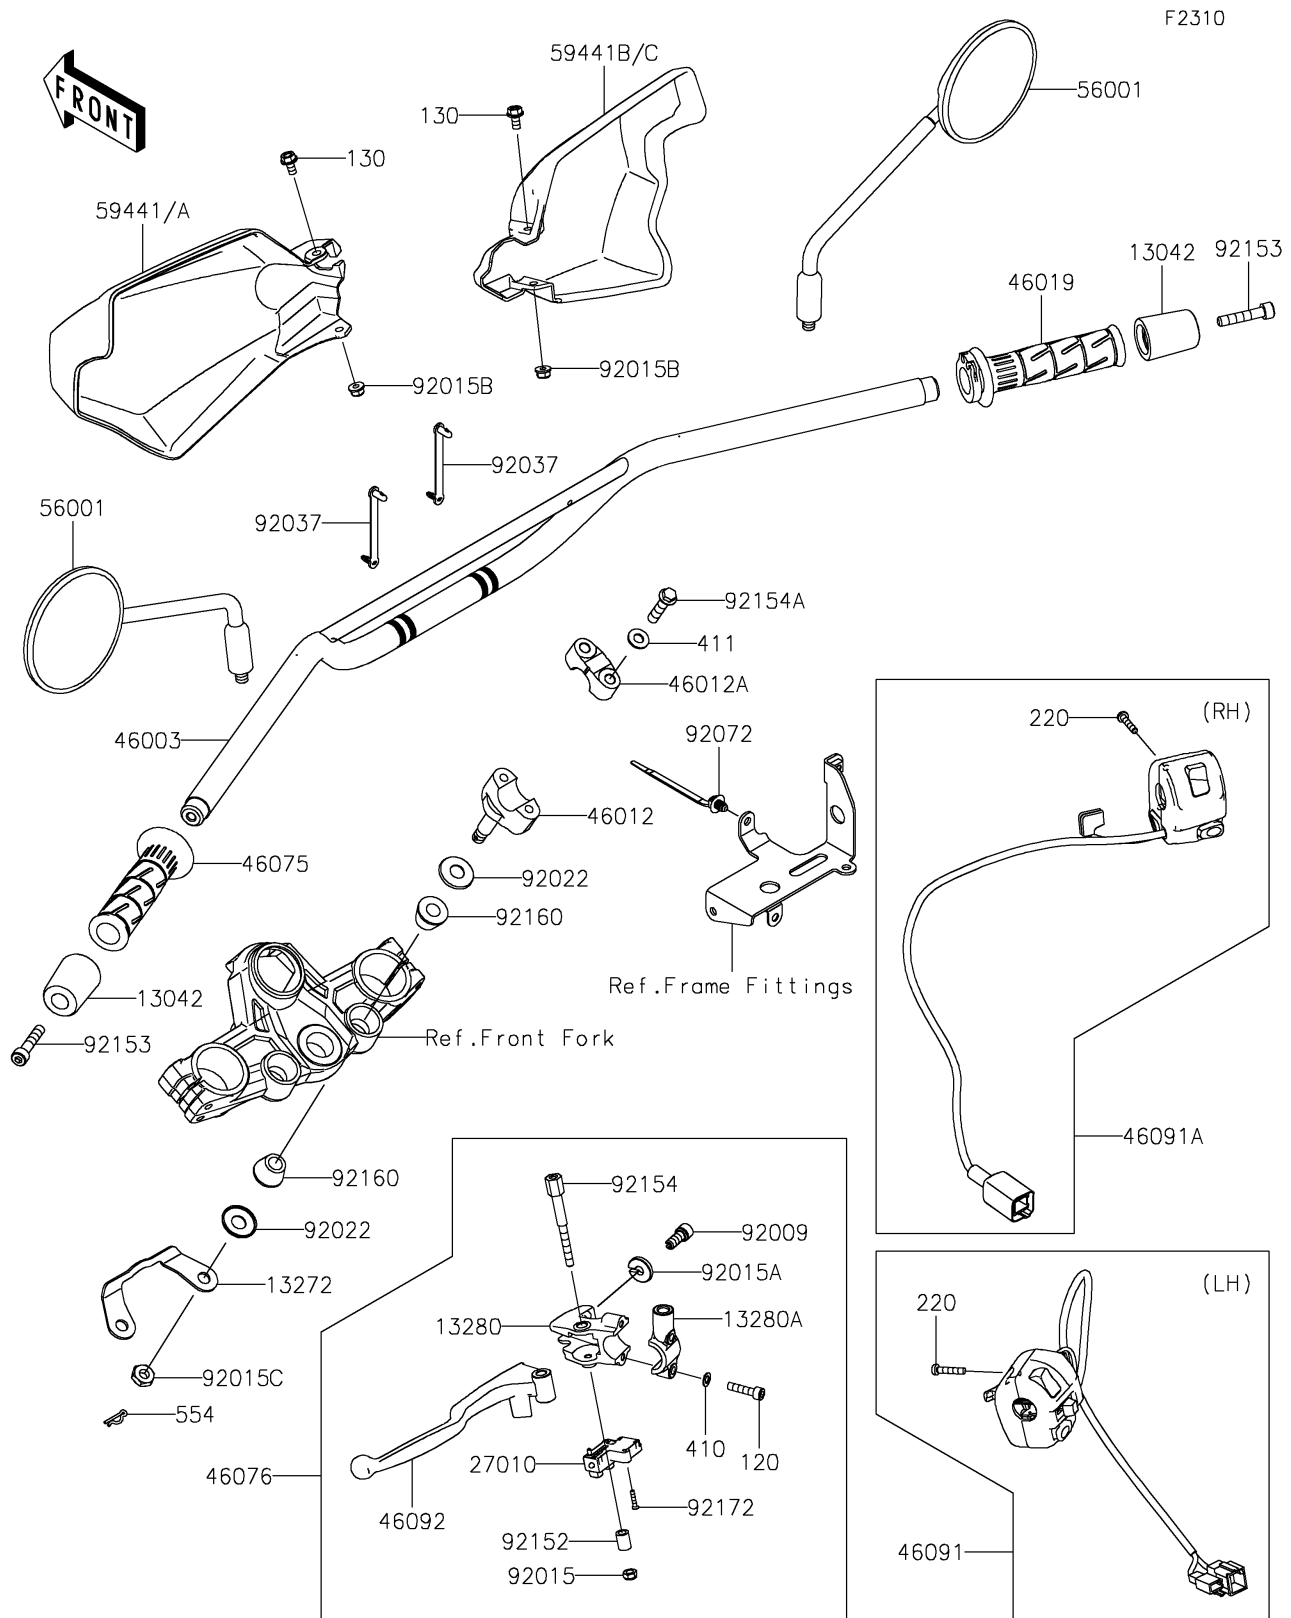

2024 KLR650 S

PARTS DIAGRAM

Handlebar

2024 KLR650 S

PARTS LIST

Handlebar

ITEM NAME	PART NUMBER	QUANTITY
-----------	-------------	----------
