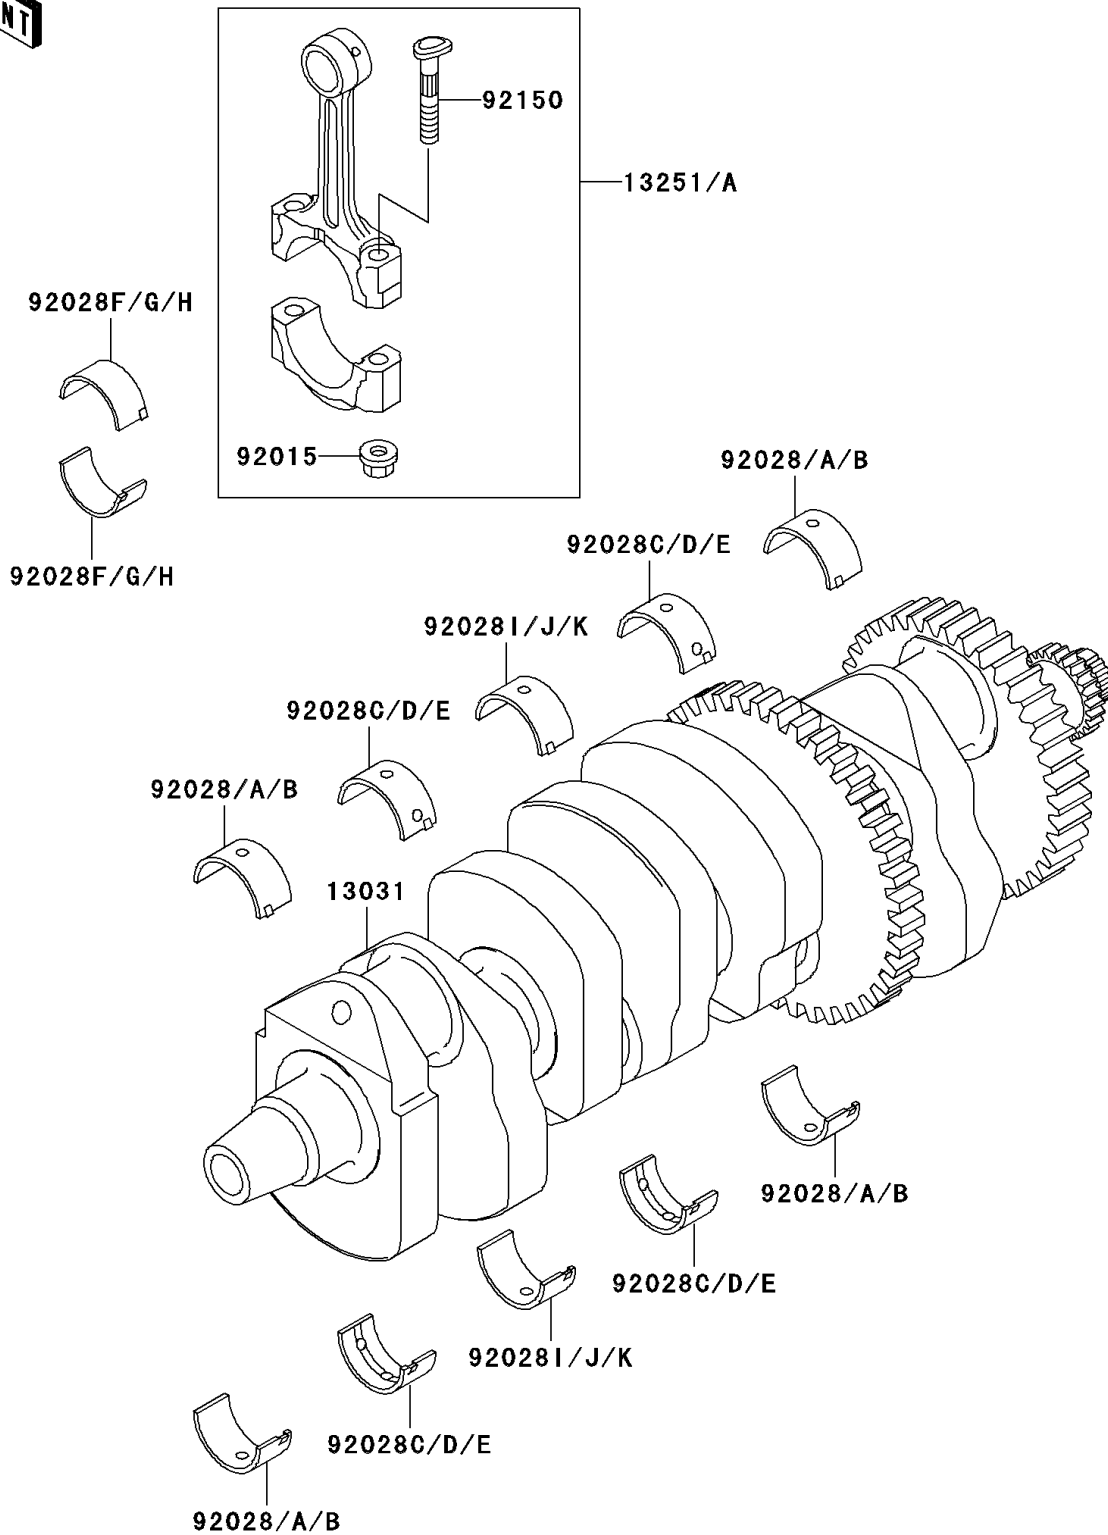

2000 Ninja[®] ZX[™]-12R

PARTS DIAGRAM

Crankshaft

E1321

2000 Ninja® ZX™-12R

PARTS LIST

Crankshaft

ITEM NAME

PART NUMBER

QUANTITY
